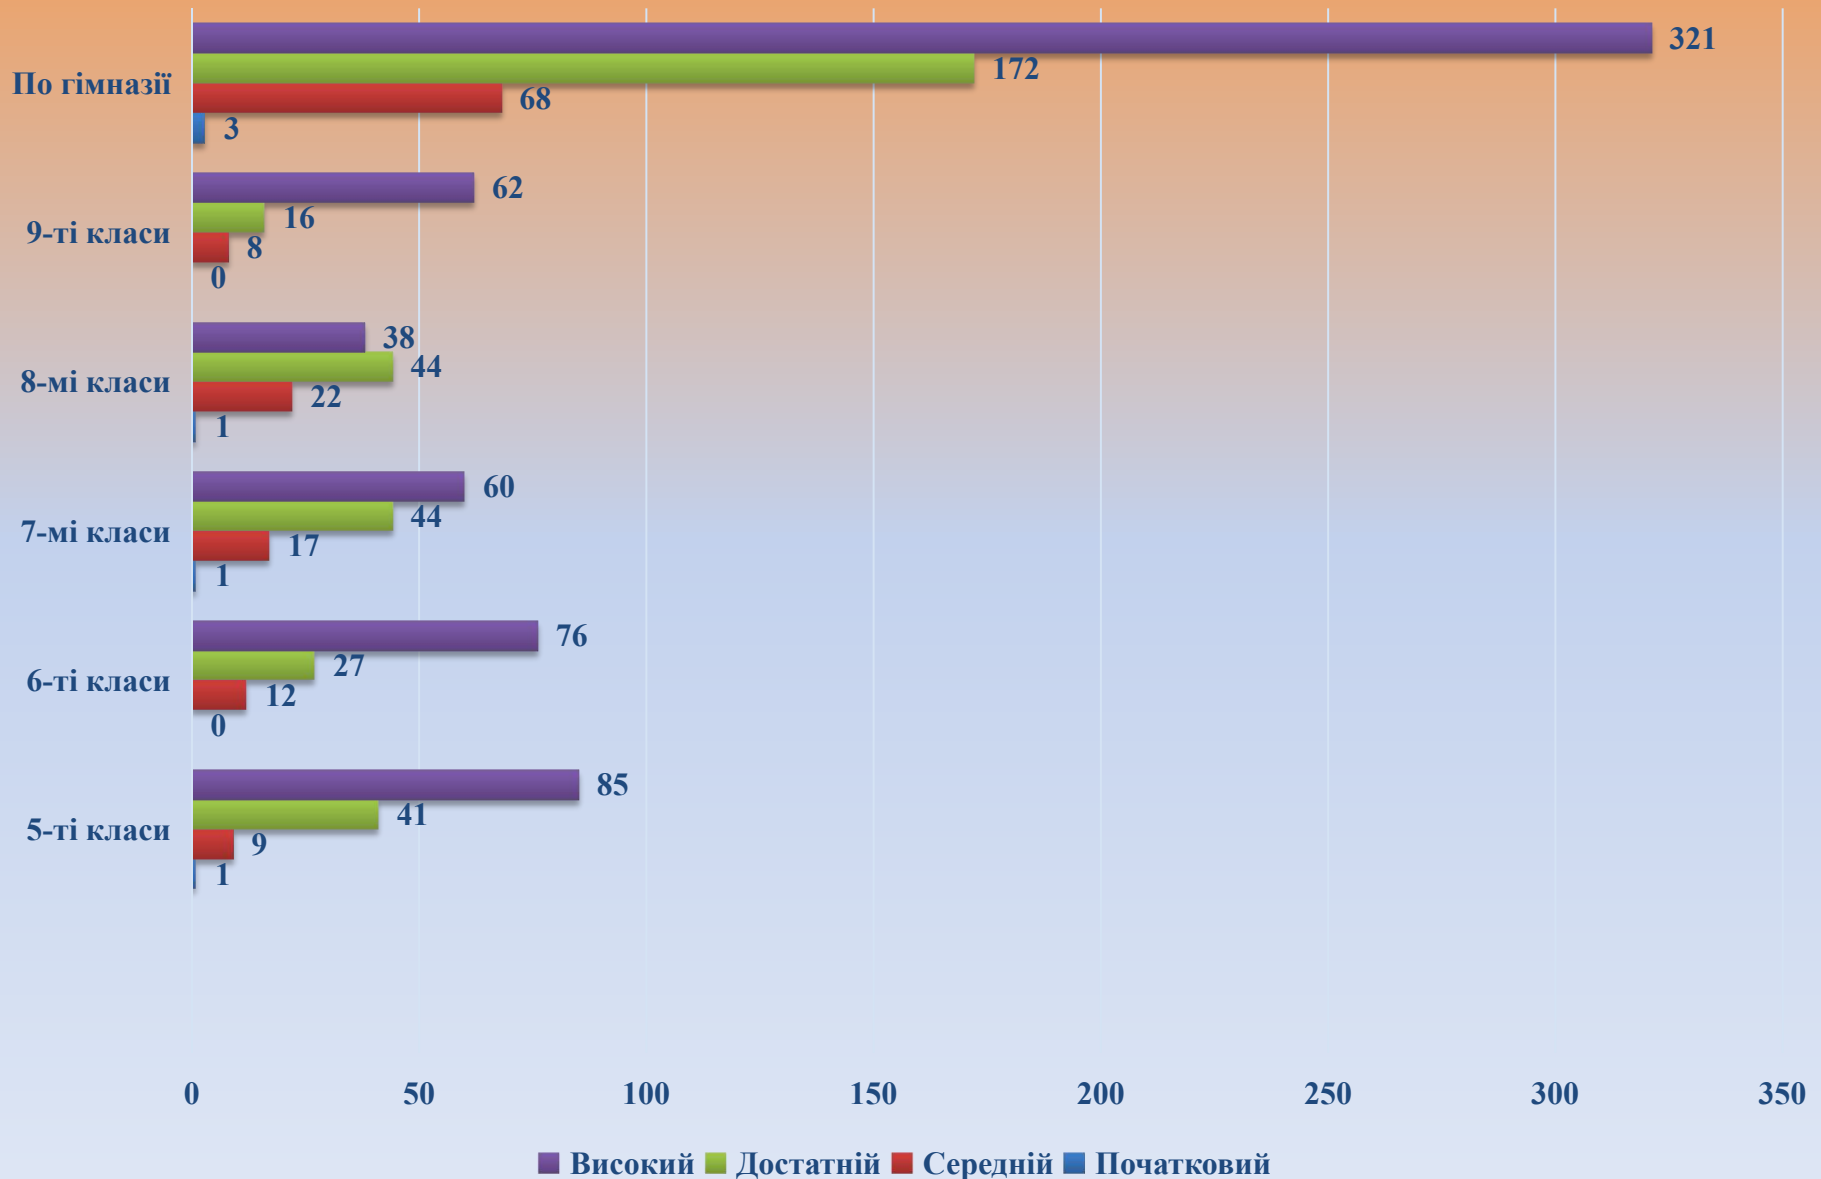

Рівневі показники навчальних досягнень учнів із трудового навчання за I семестр 2021/2022 навчального року