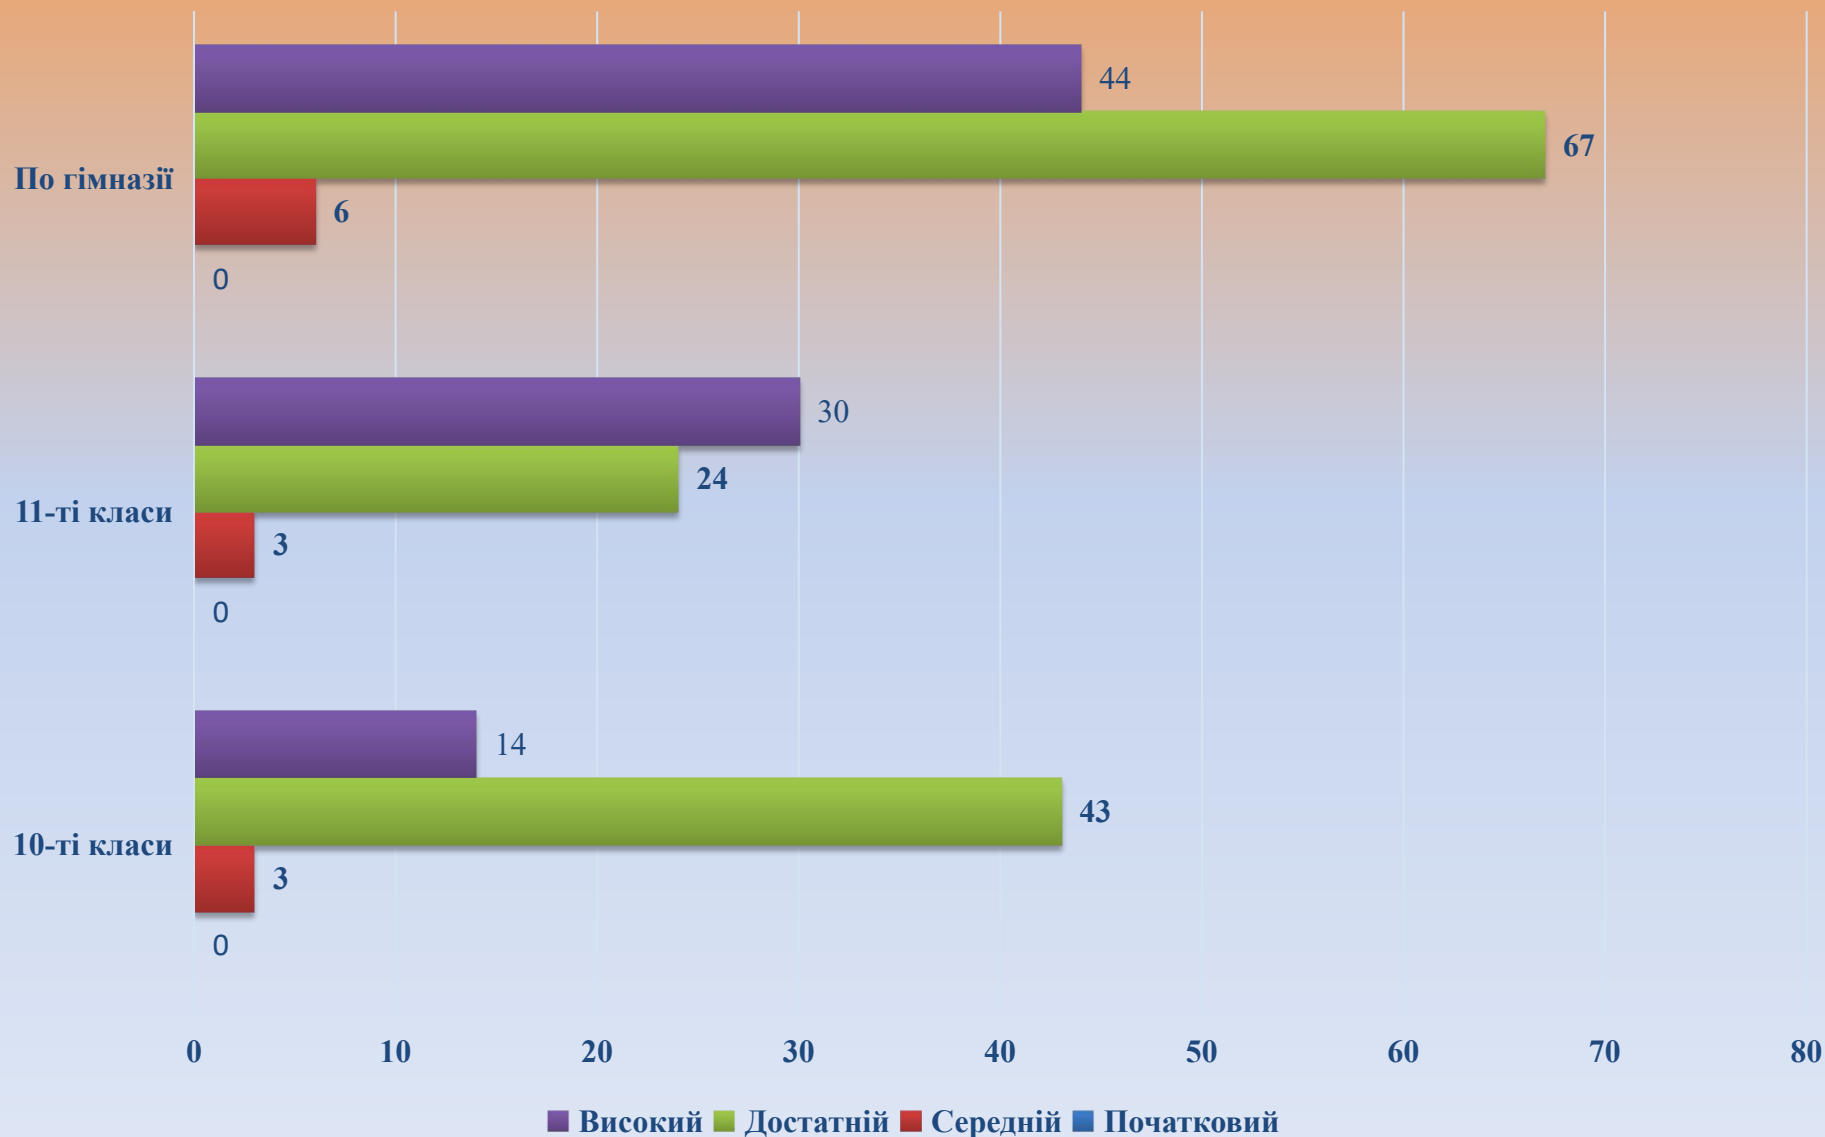

Рівневі показники навчальних досягнень учнів із Захисту України за I семестр 2021/2022 навчального року