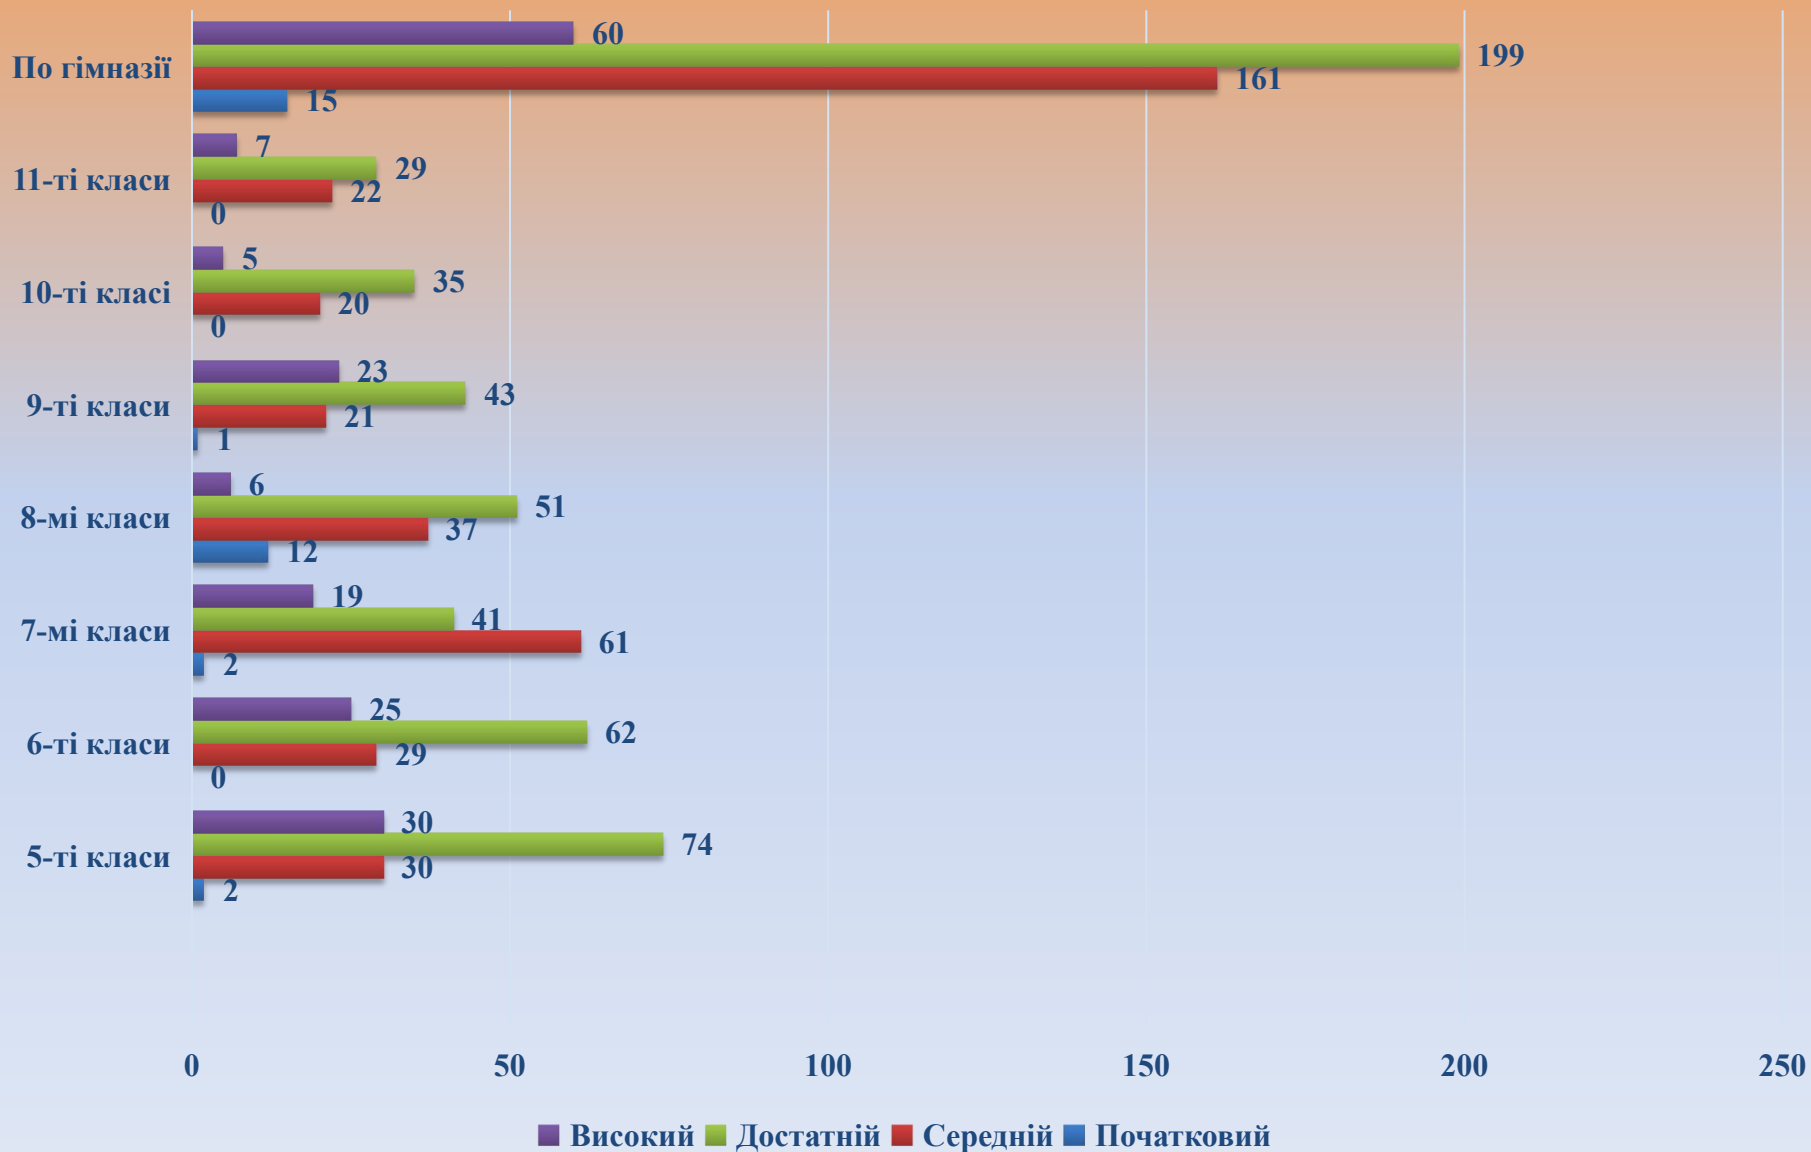

Порівняльні показники успішності за I семестр

Порівняльні показники успішності за I семестр

Порівняльні показники успішності за I семестр

Порівняльні показники успішності за I семестр

Порівняльні показники успішності за I семестр

Порівняльні показники успішності за I семестр

Порівняльні показники успішності за I семестр

Рівневі показники навчальних досягнень учнів з фізики за I семестр 2021/2022 навчального року

Рівневі показники навчальних досягнень учнів з алгебри (математики) за I семестр 2021/2022 навчального року

Рівневі показники навчальних досягнень учнів з геометрії за I семестр 2021/2022 навчального року

Рівневі показники навчальних досягнень учнів з української мови за I семестр 2021/2022 навчального року

Рівневі показники навчальних досягнень учнів з української літератури за I семестр 2021/2022 навчального року