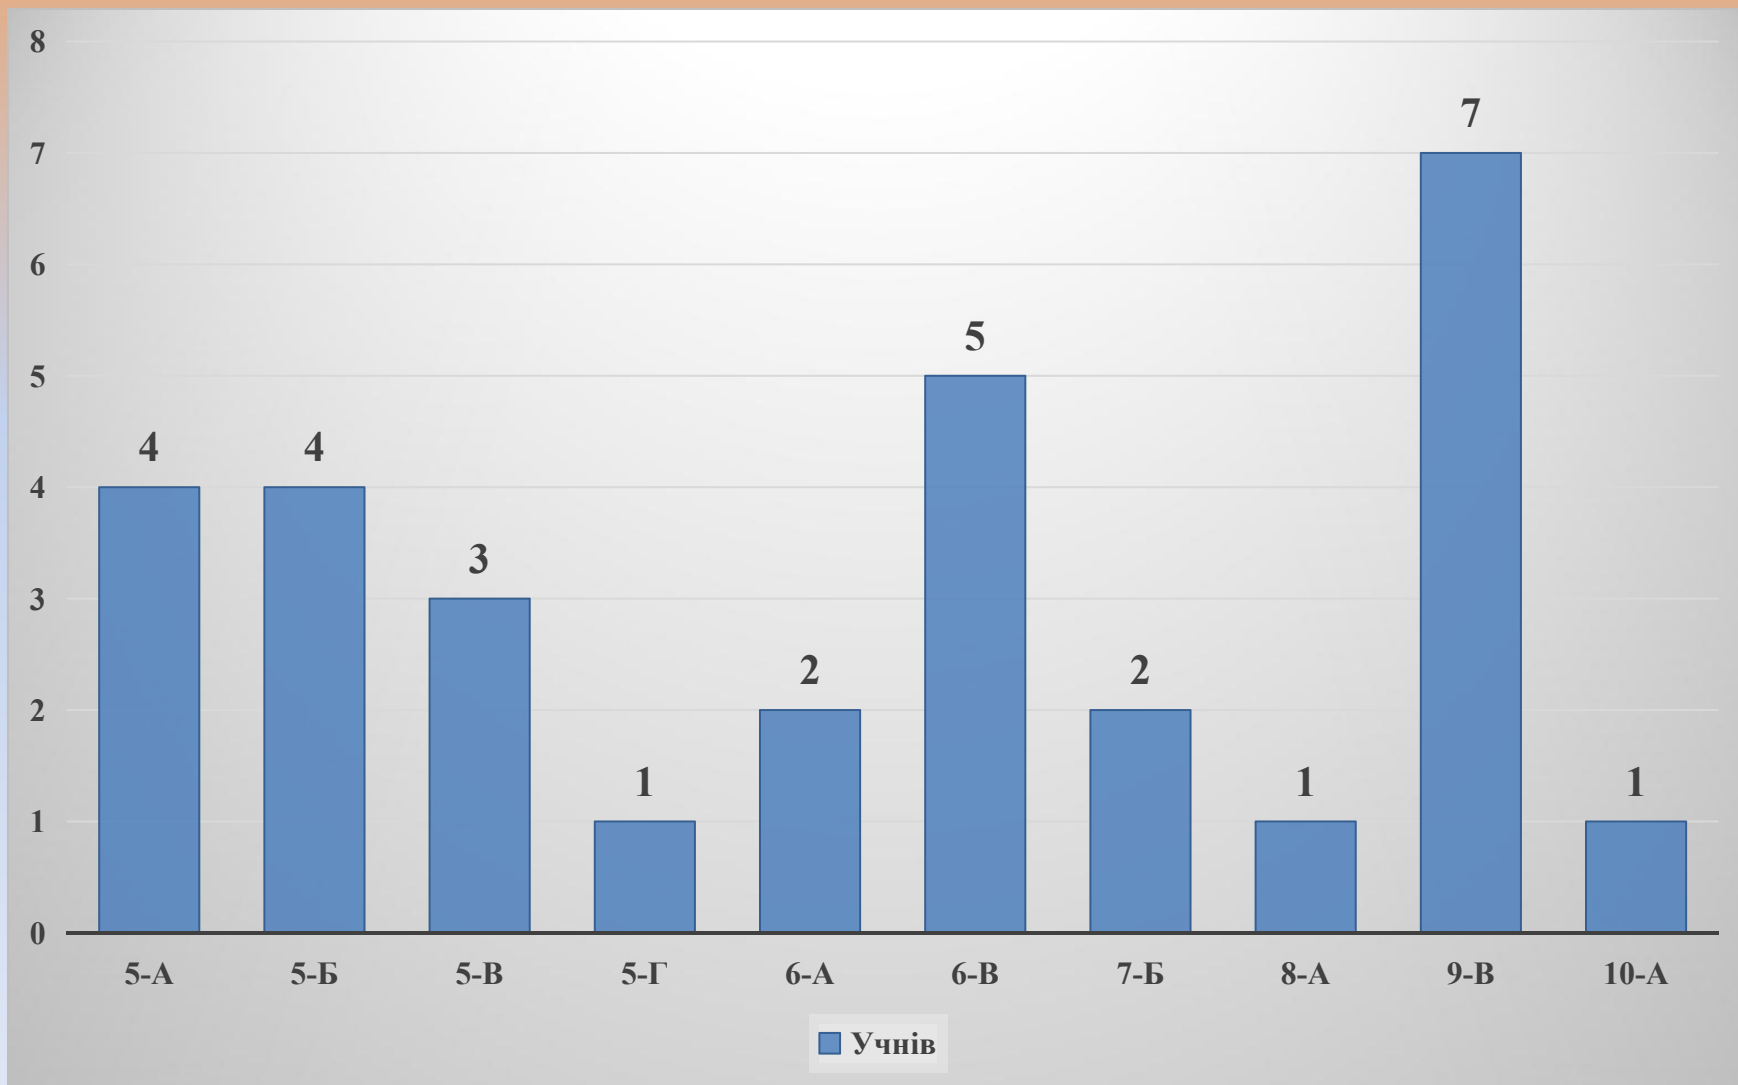

Кількість учнів по класах, які навчаються на високому рівні