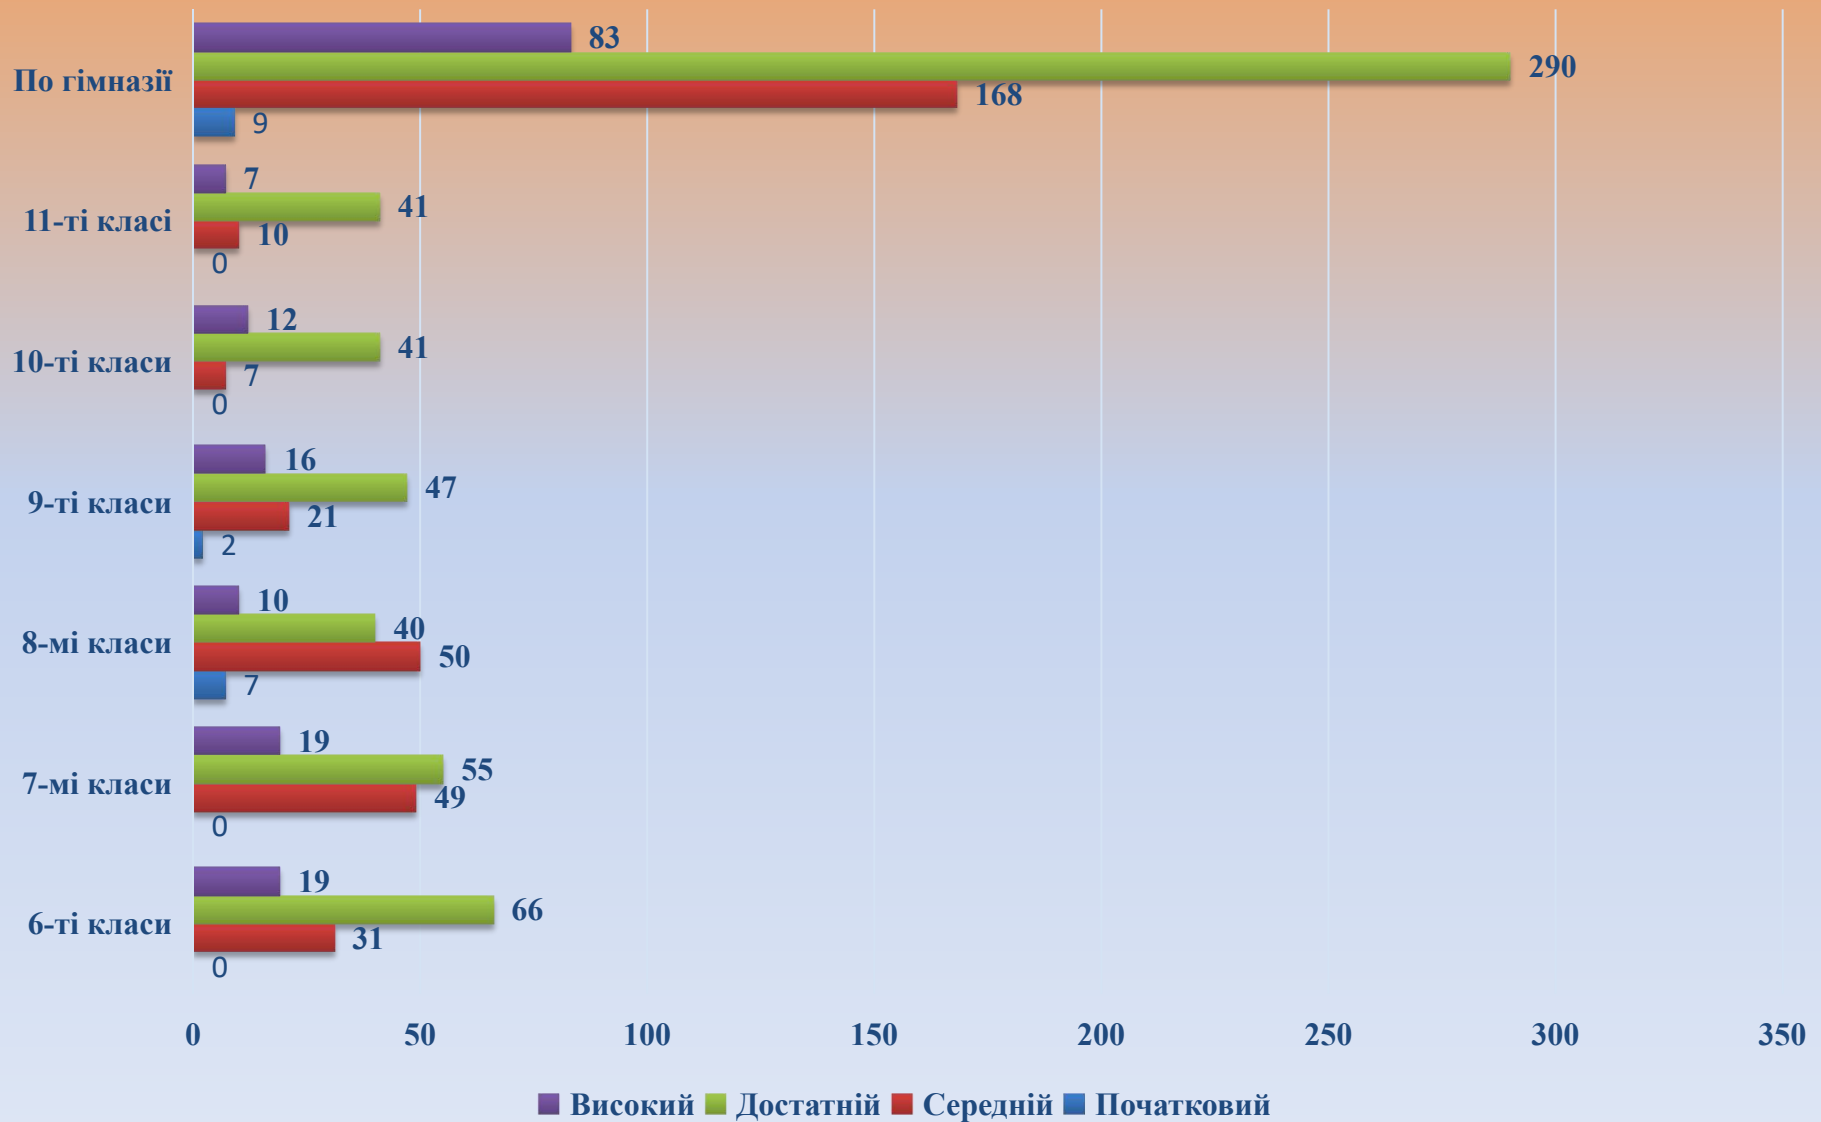

Рівневі показники навчальних досягнень учнів з географії за I семестр 2021/2022 навчального року