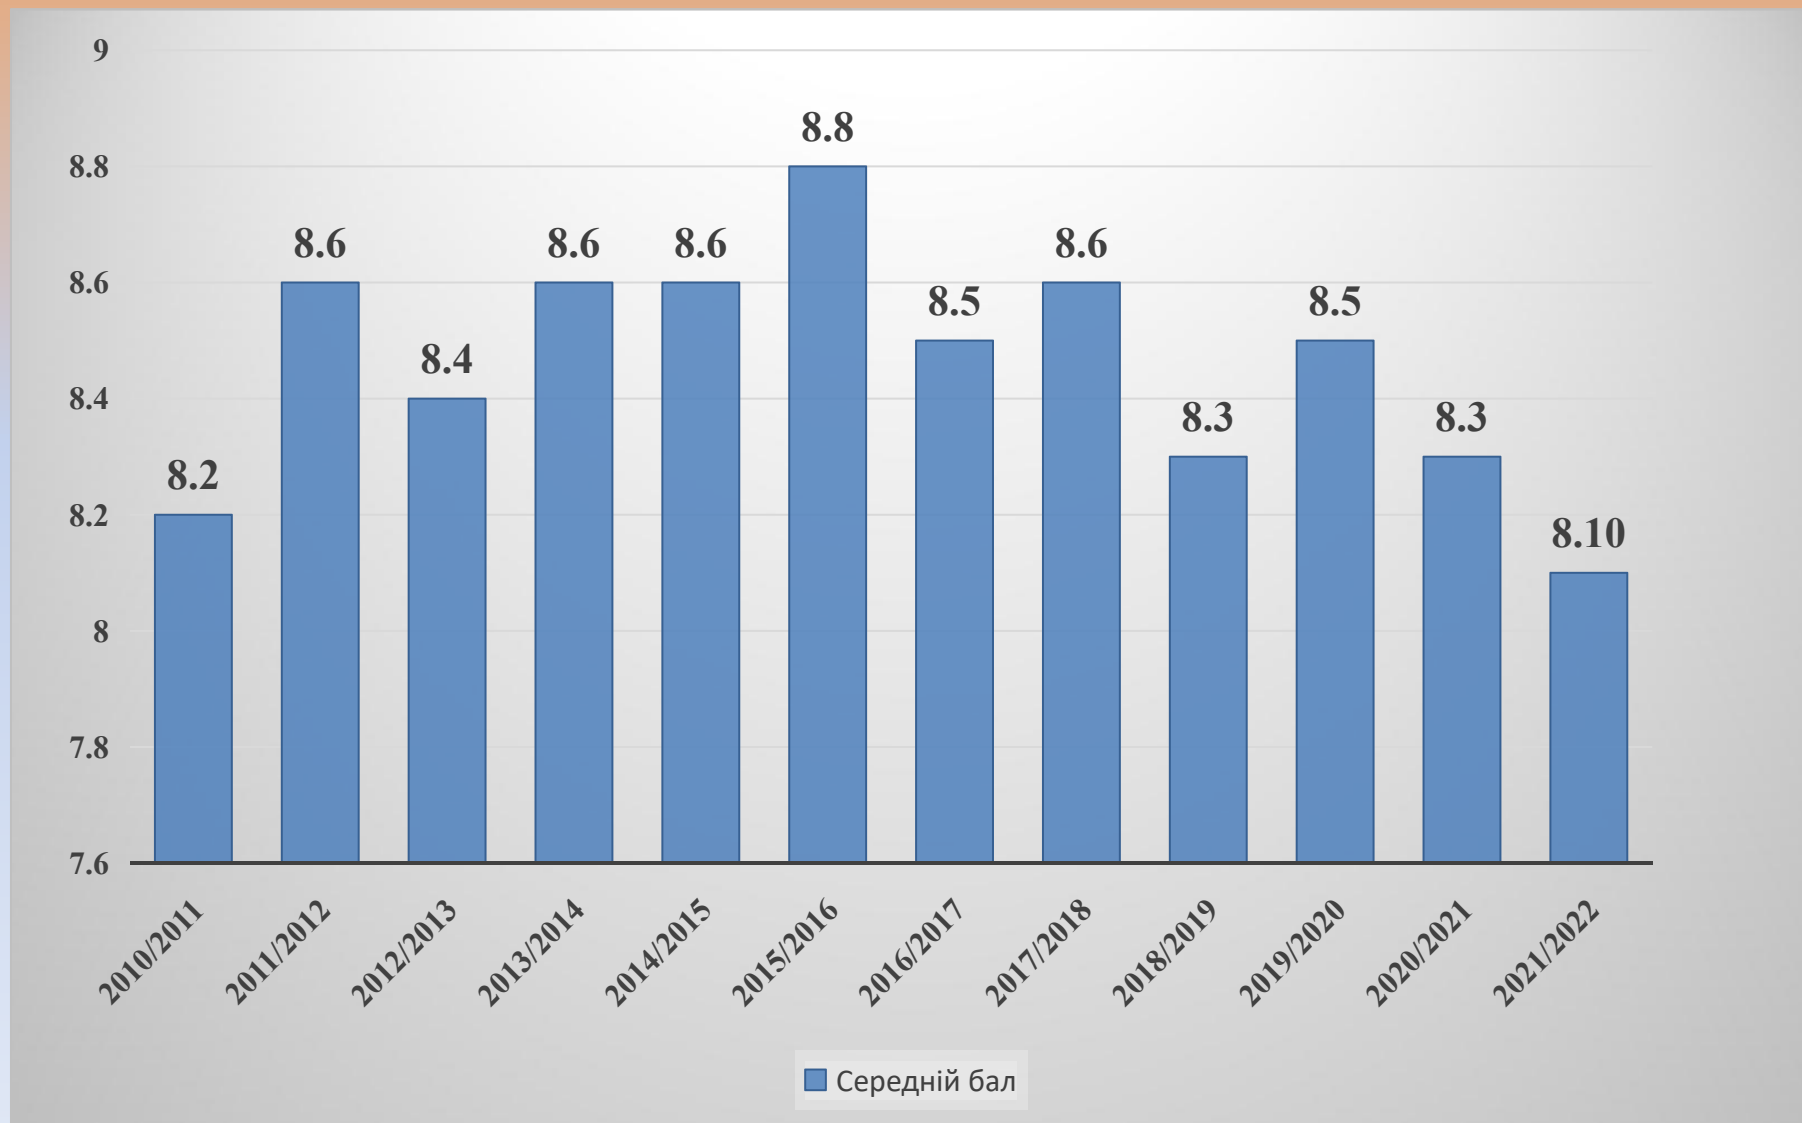

Моніторингові дослідження успішності учнів за I семестр 2021/2022 навчального року

Рівень успішності (%) учнів гімназії за підсумками I семестру

Показники середнього балу успішності учнів за підсумками I семестру