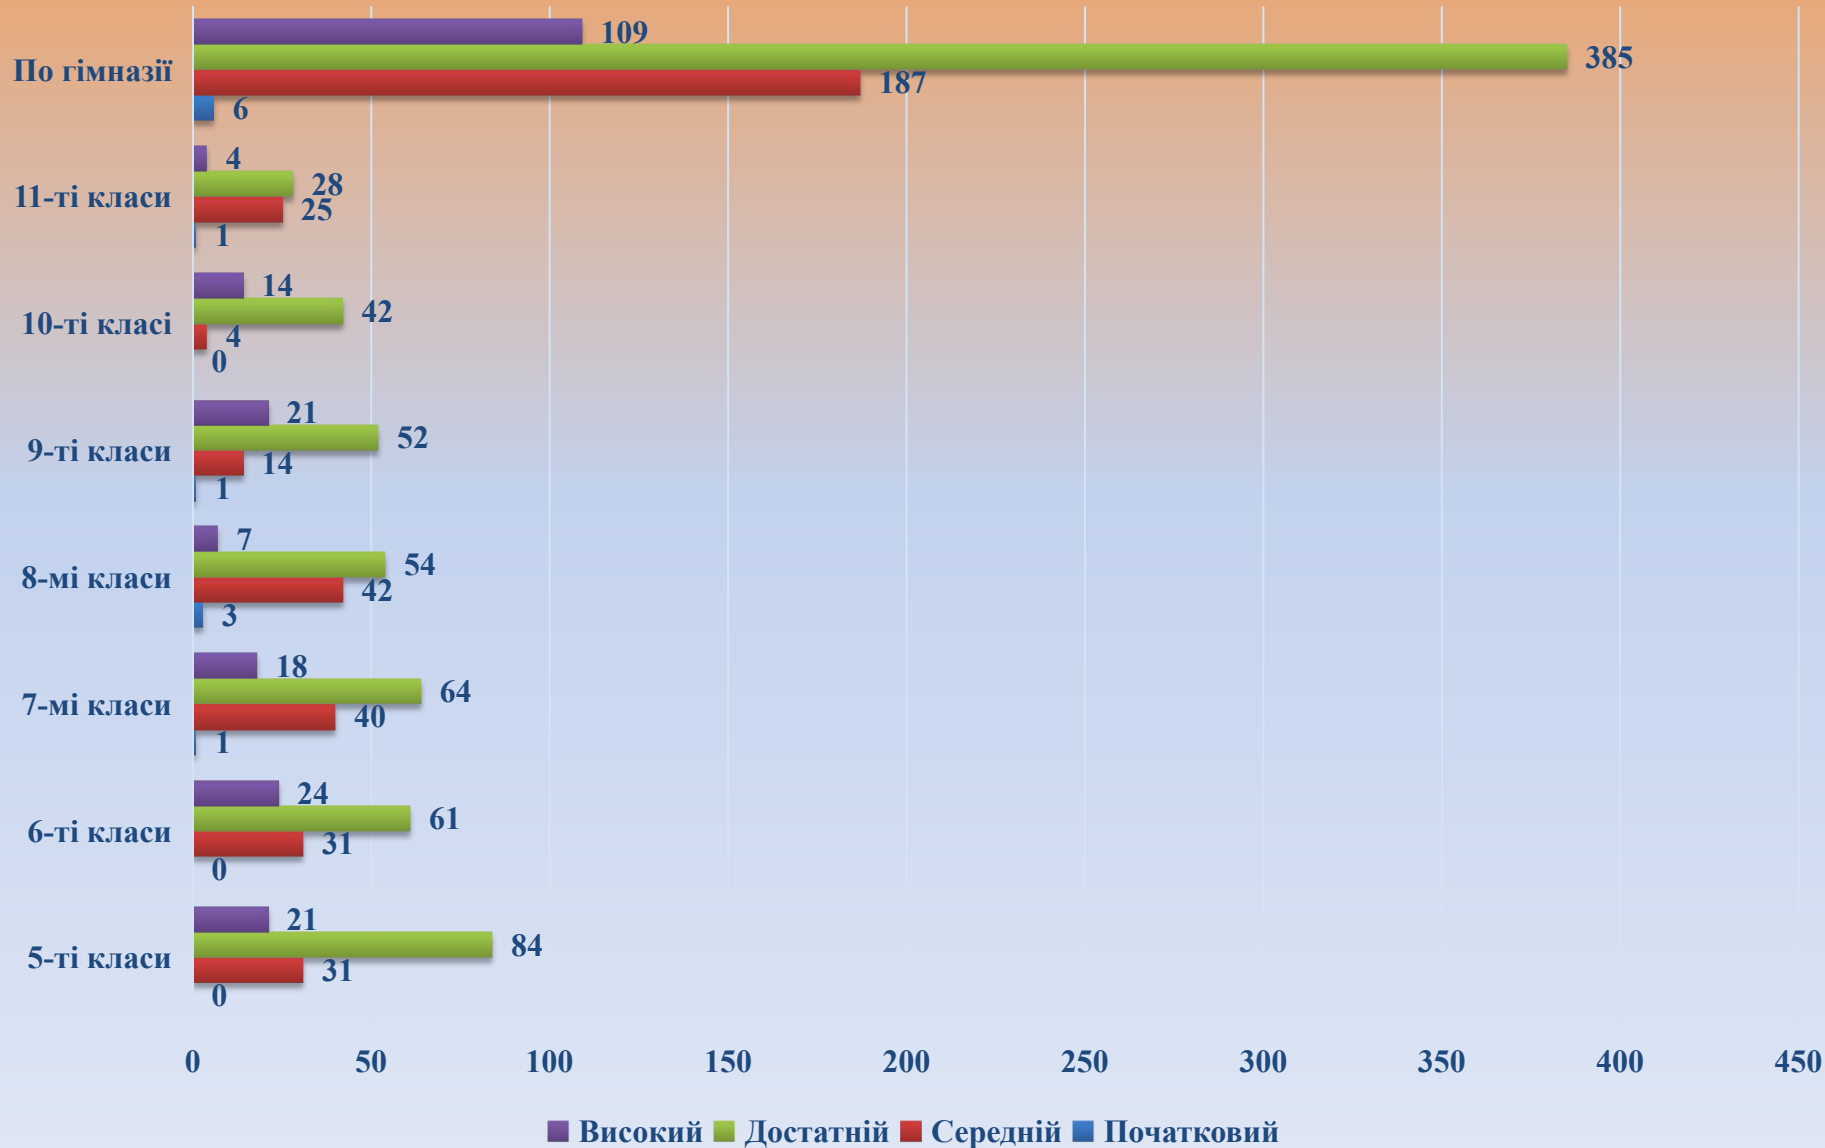

Рівневі показники навчальних досягнень учнів з української літератури за I семестр 2021/2022 навчального року