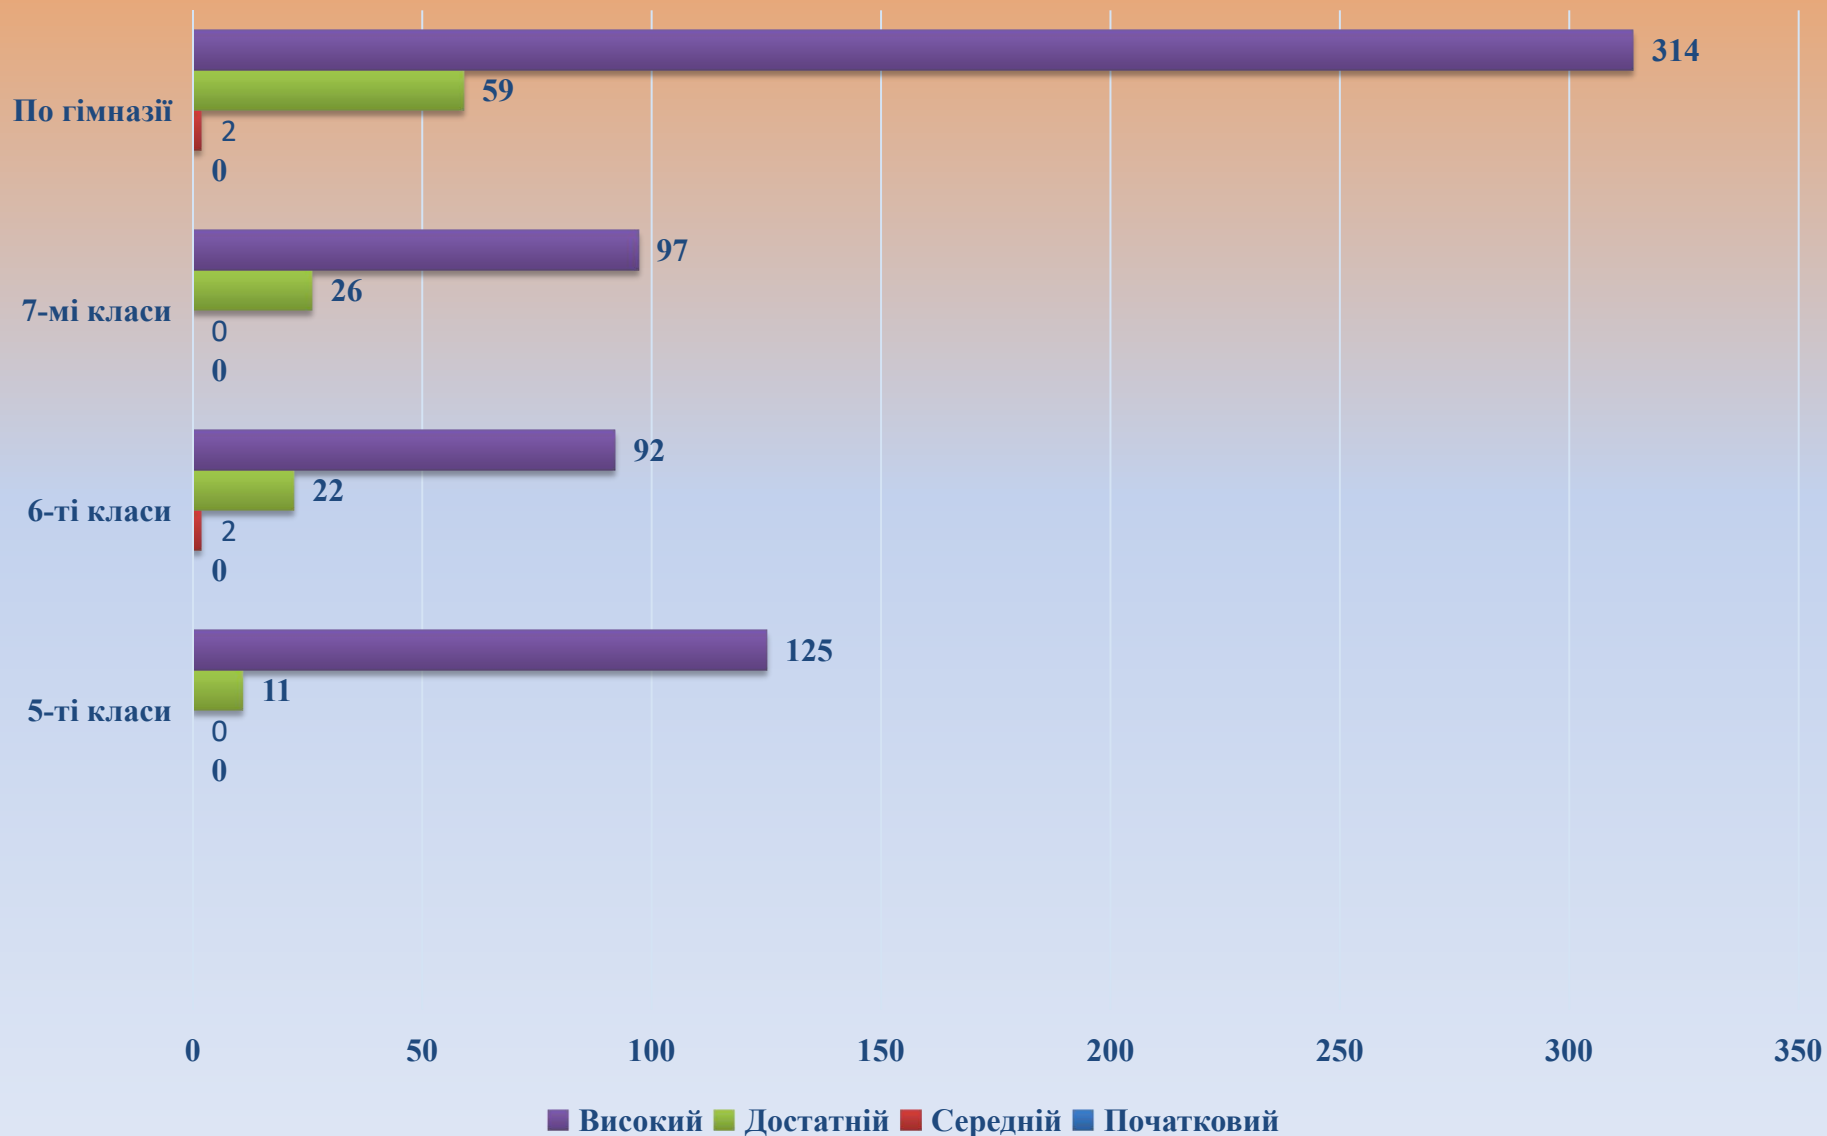

Рівневі показники навчальних досягнень учнів з історії України за I семестр 2021/2022 навчального року

Рівневі показники навчальних досягнень учнів із всесвітньої історії за I семестр 2021/2022 навчального року

Рівневі показники навчальних досягнень учнів з інформатики за I семестр 2021/2022 навчального року

Рівневі показники навчальних досягнень учнів з музичного мистецтва за I семестр 2021/2022 навчального року