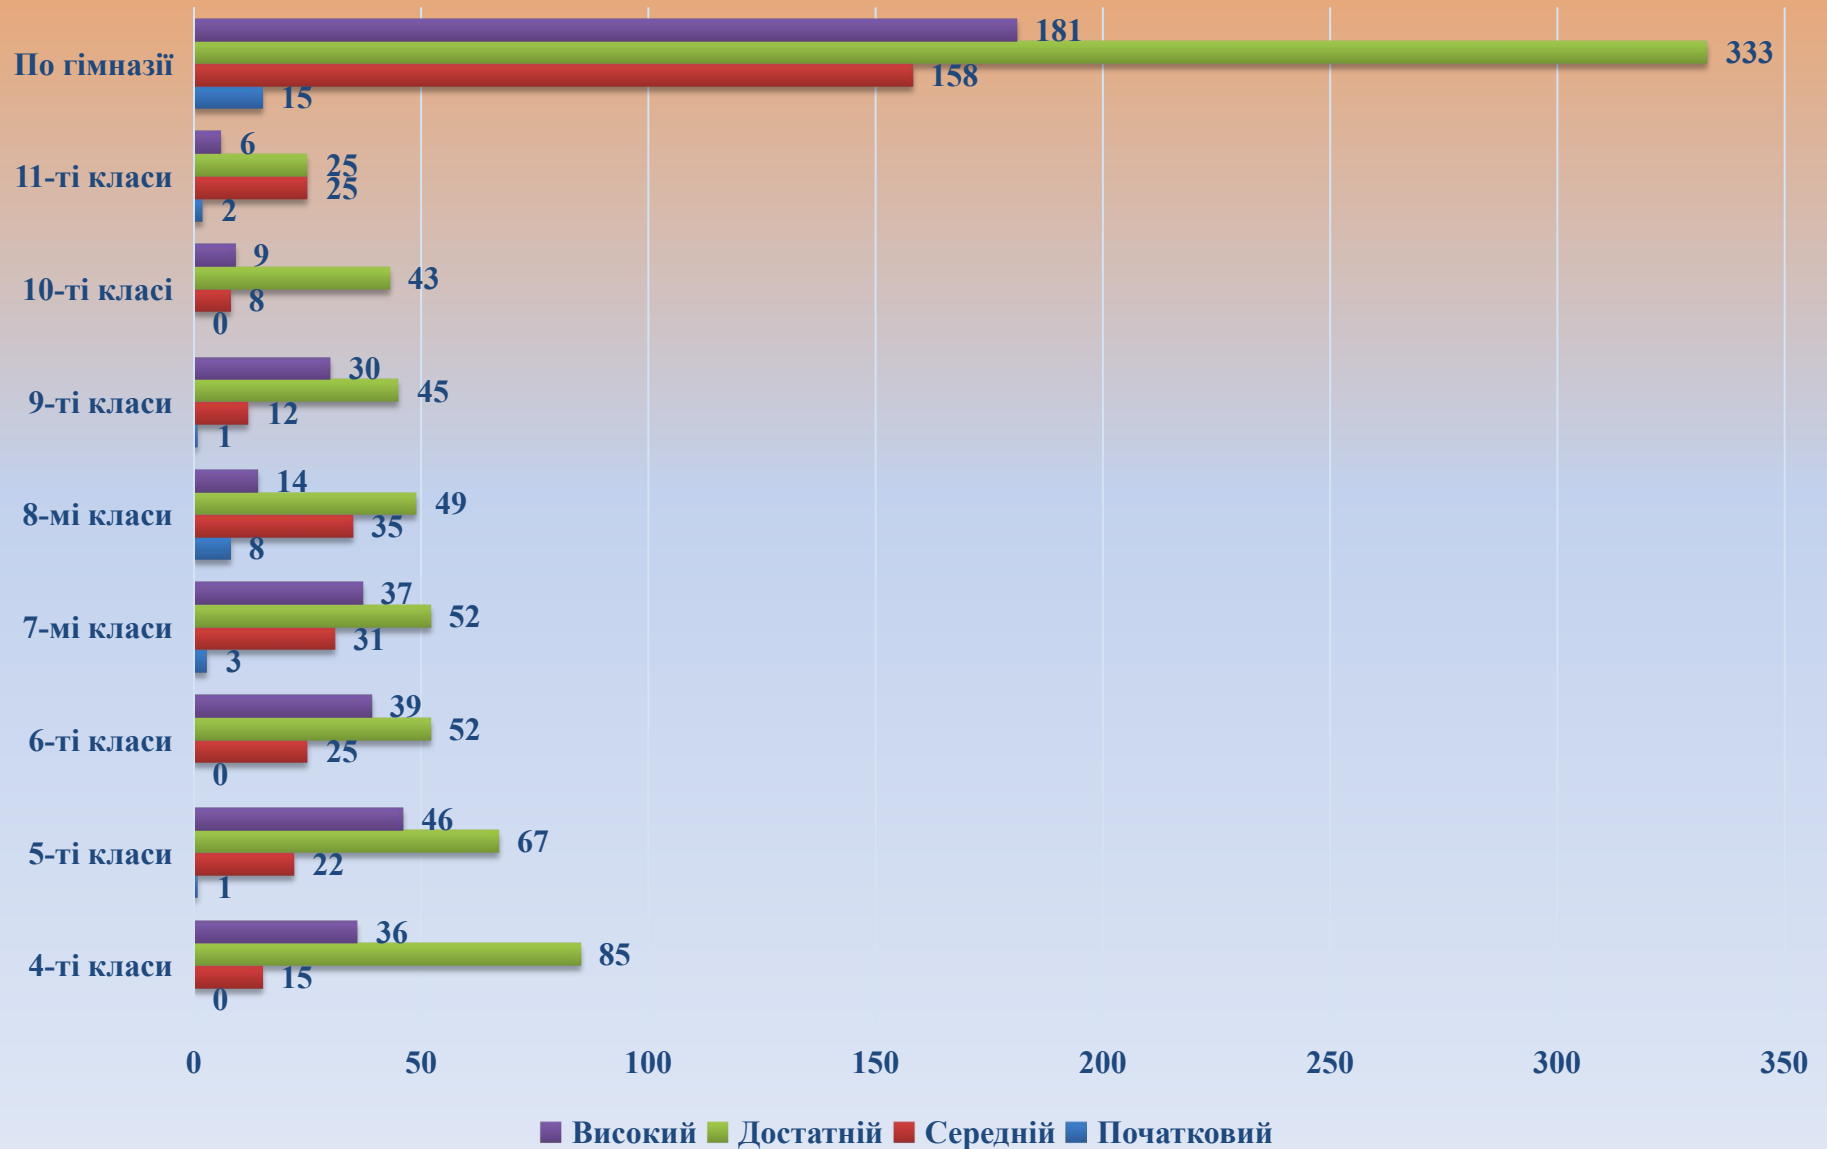

Рівневі показники навчальних досягнень учнів з української мови за I семестр 2021/2022 навчального року