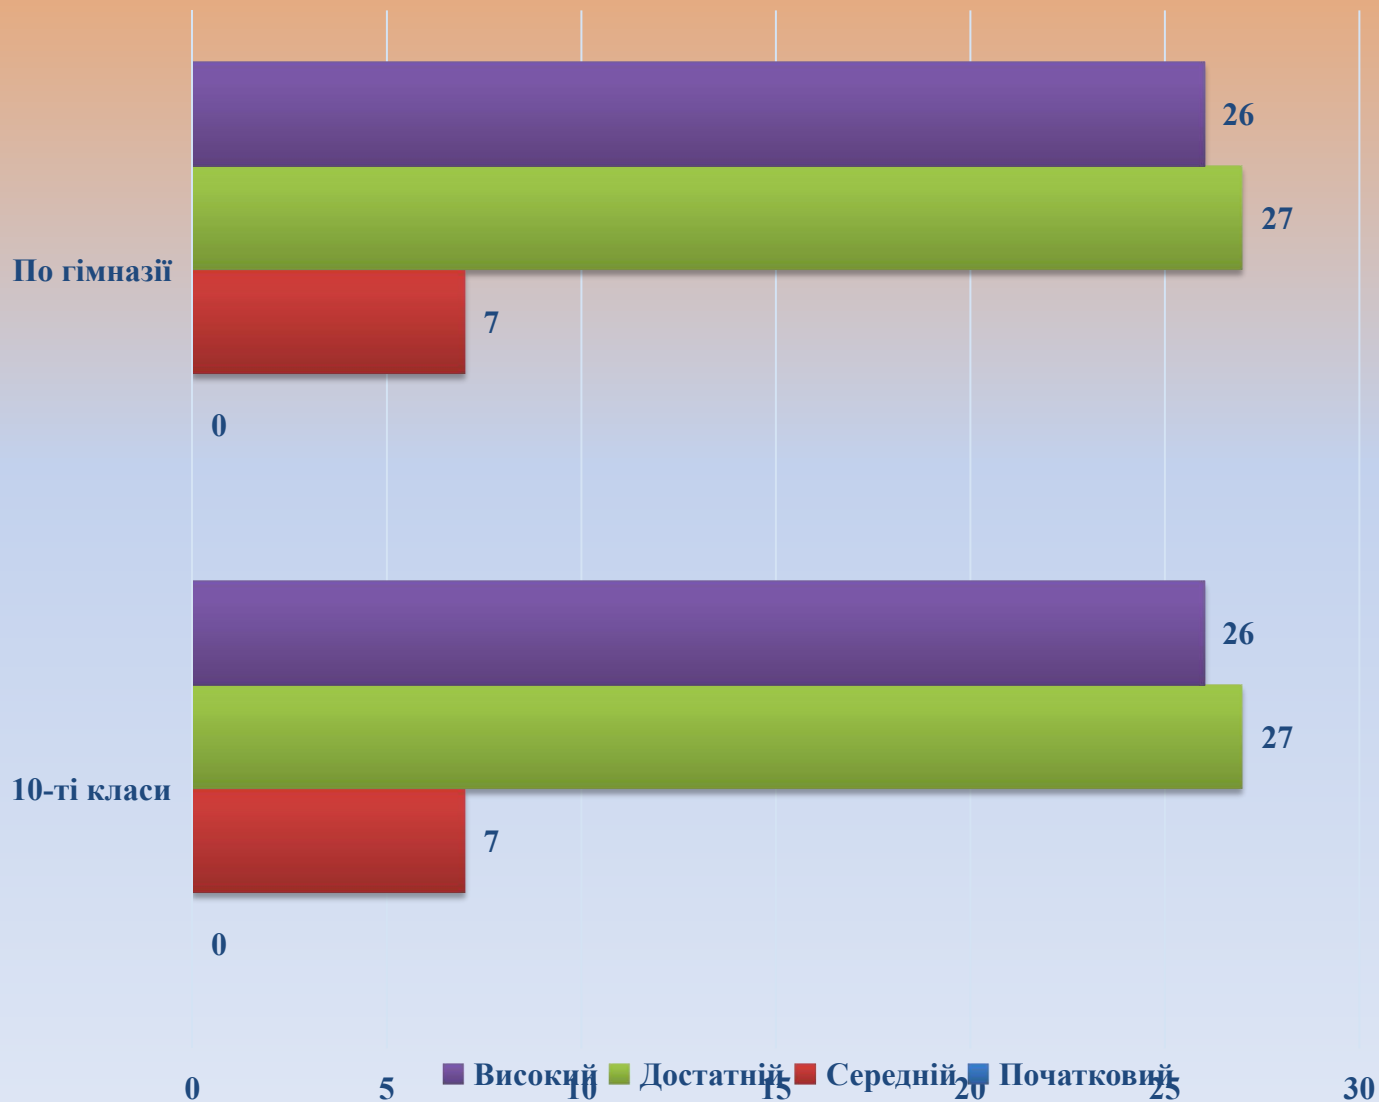

Рівневі показники навчальних досягнень учнів з предмета «Громадянська освіта» за I семестр 2021/2022 навчального року