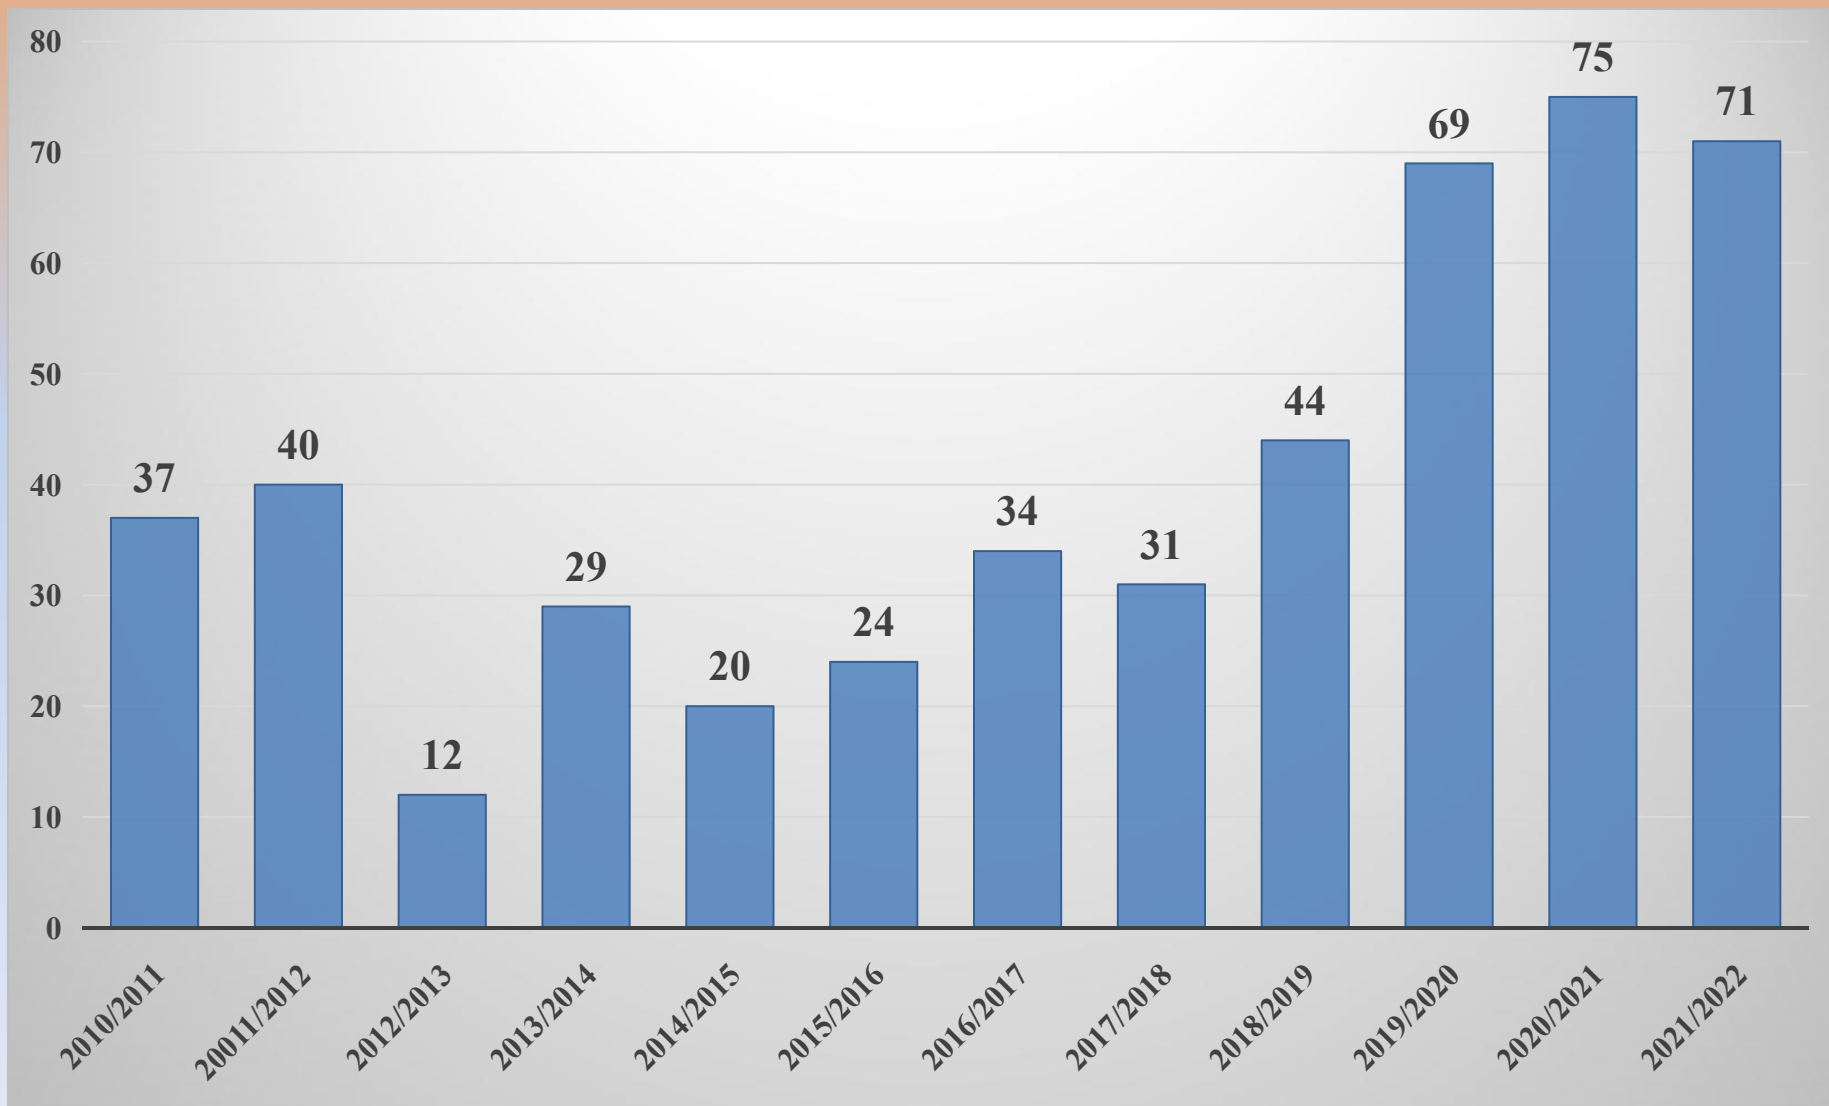

Кількість учнів, які навчаються на початковому рівні з предметів інваріантної складової навчального плану за підсумками I семестру