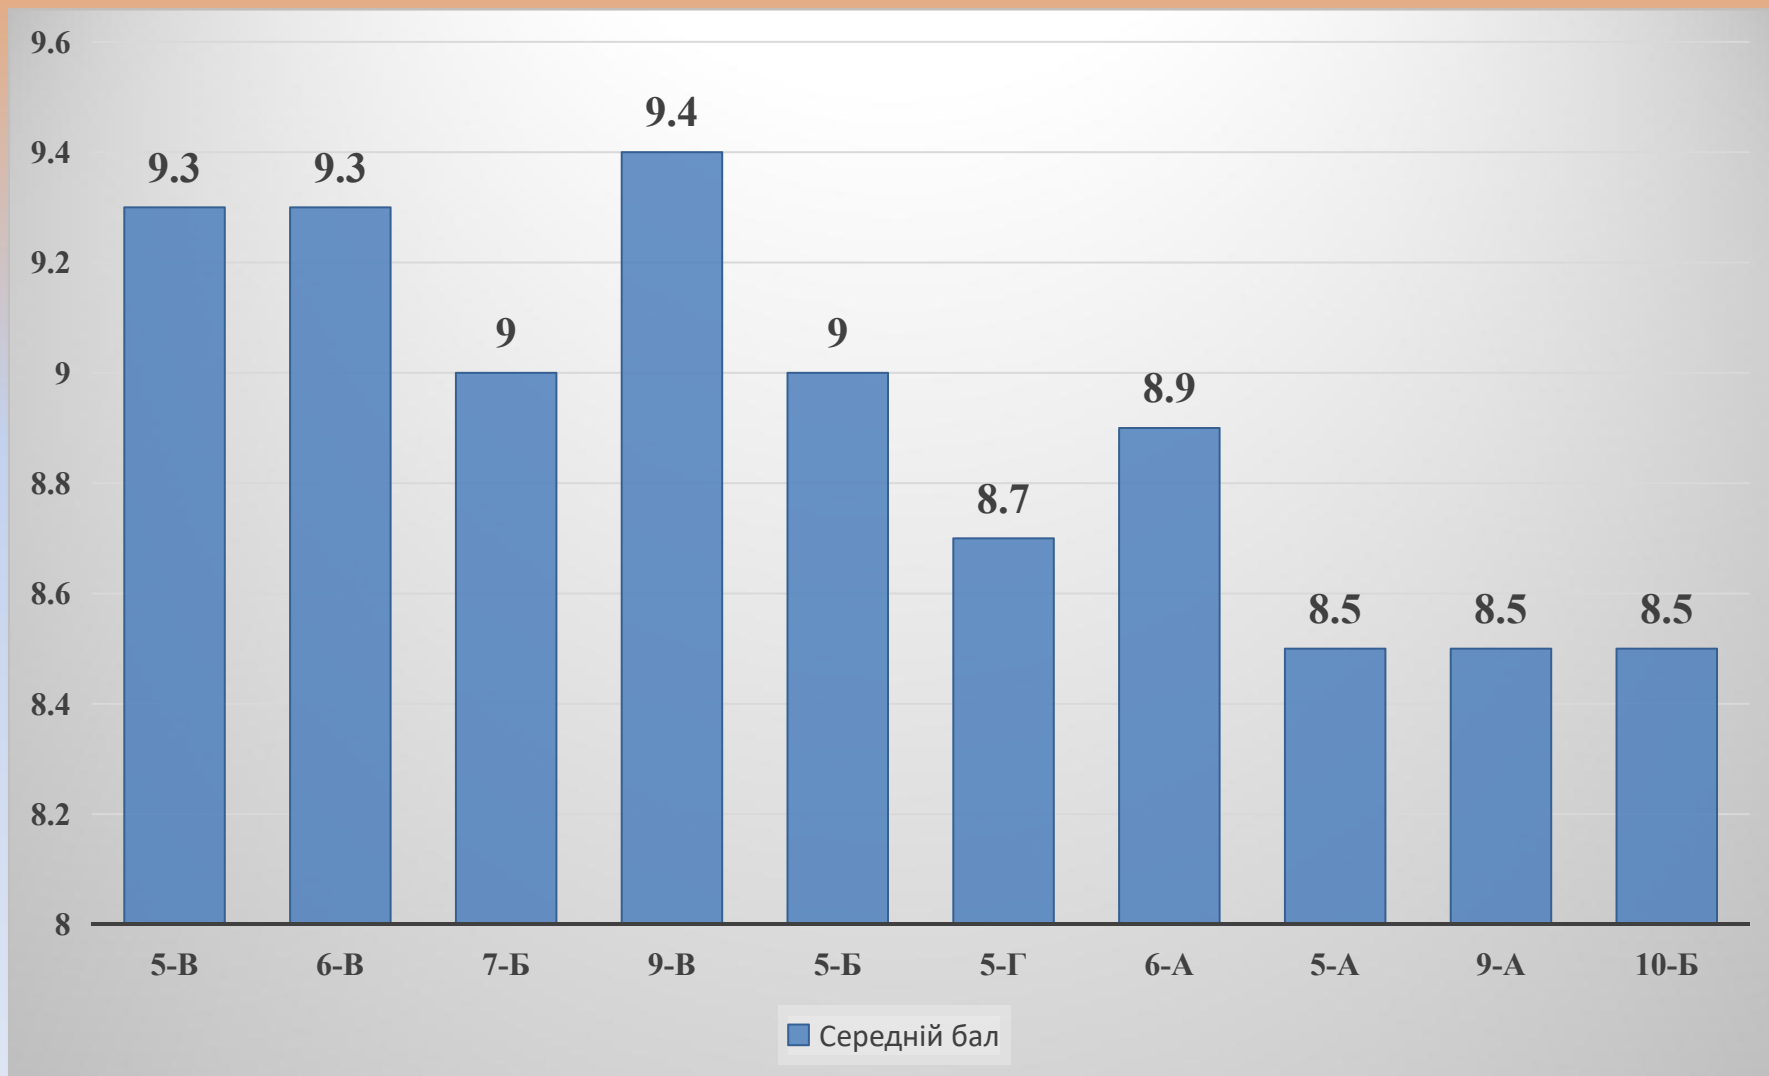

Рейтинг 5-11-х класів за результатами середнього балу за підсумками I семестру 2021/2022 навчального року