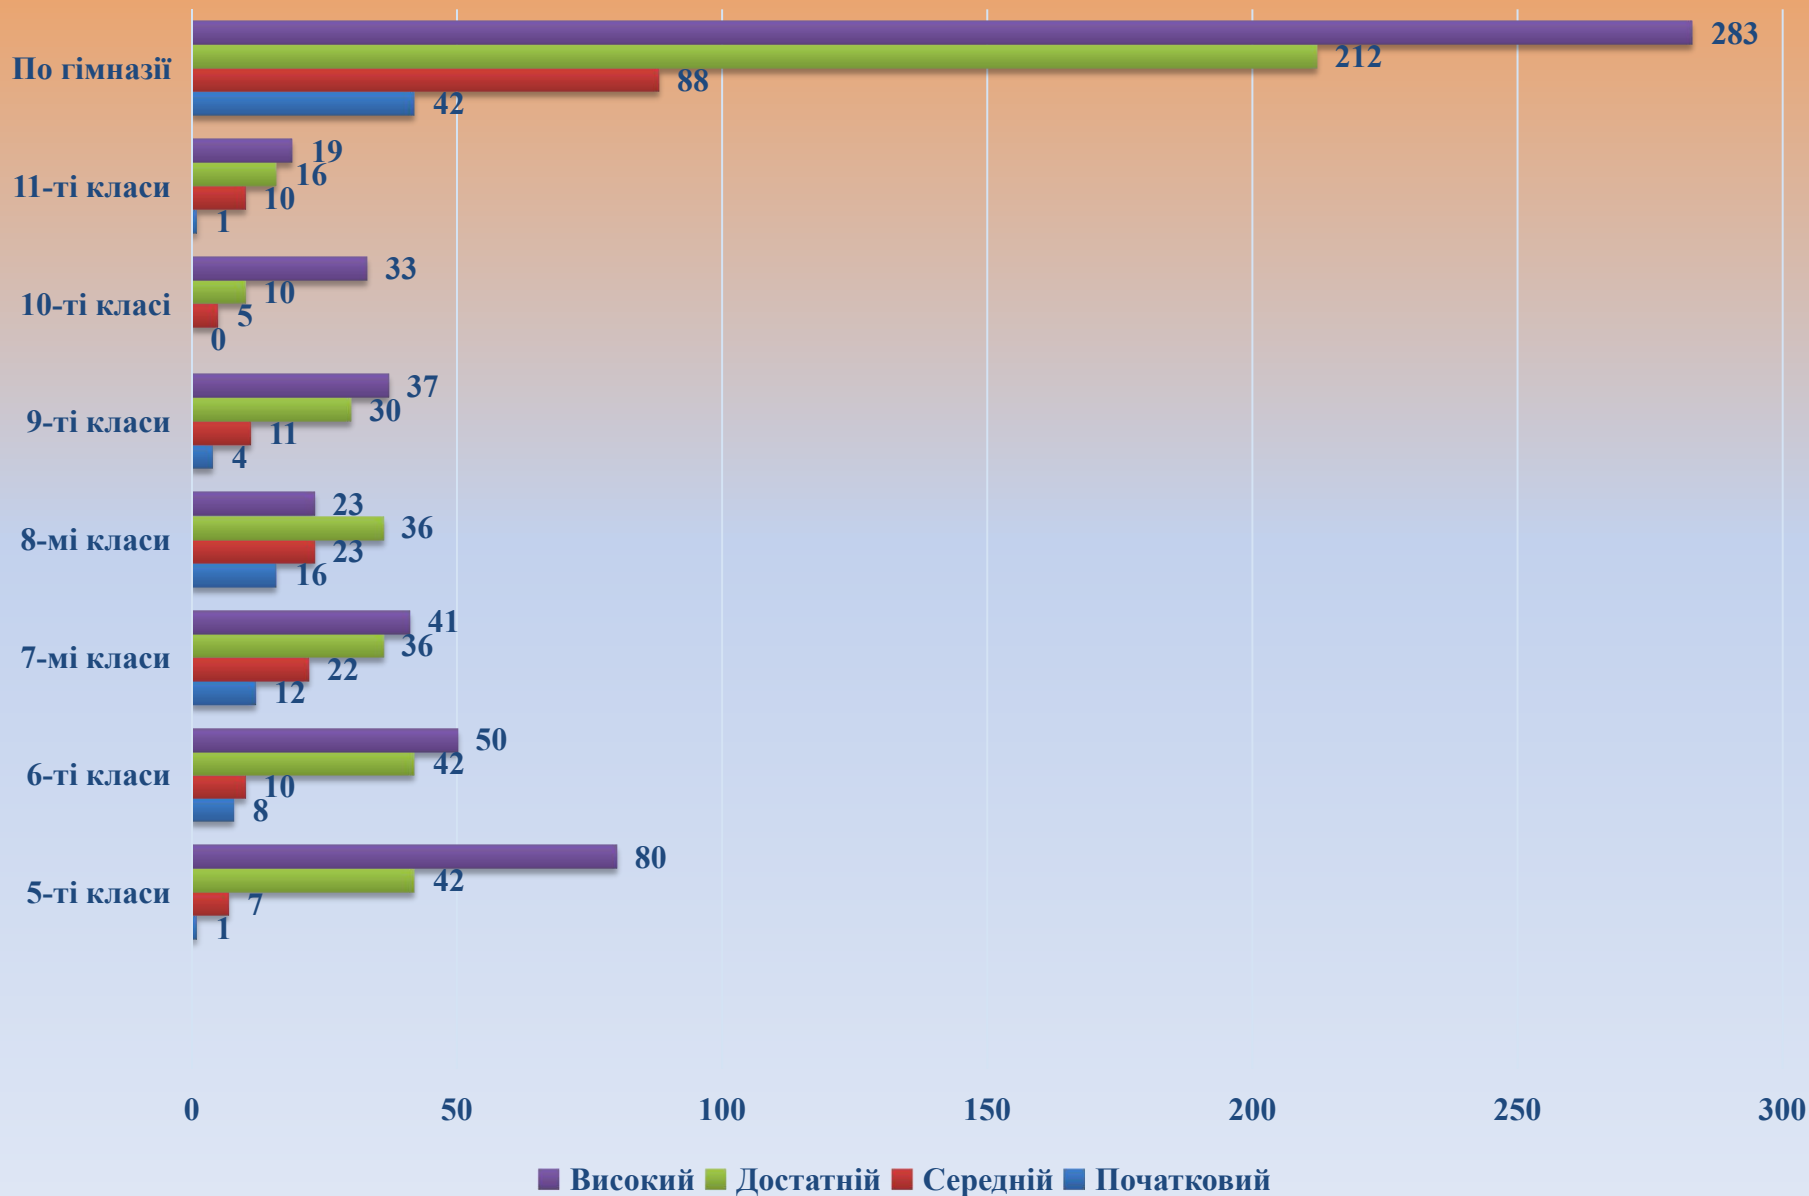

Рівневі показники навчальних досягнень учнів із фізичної культури за I семестр 2021/2022 навчального року