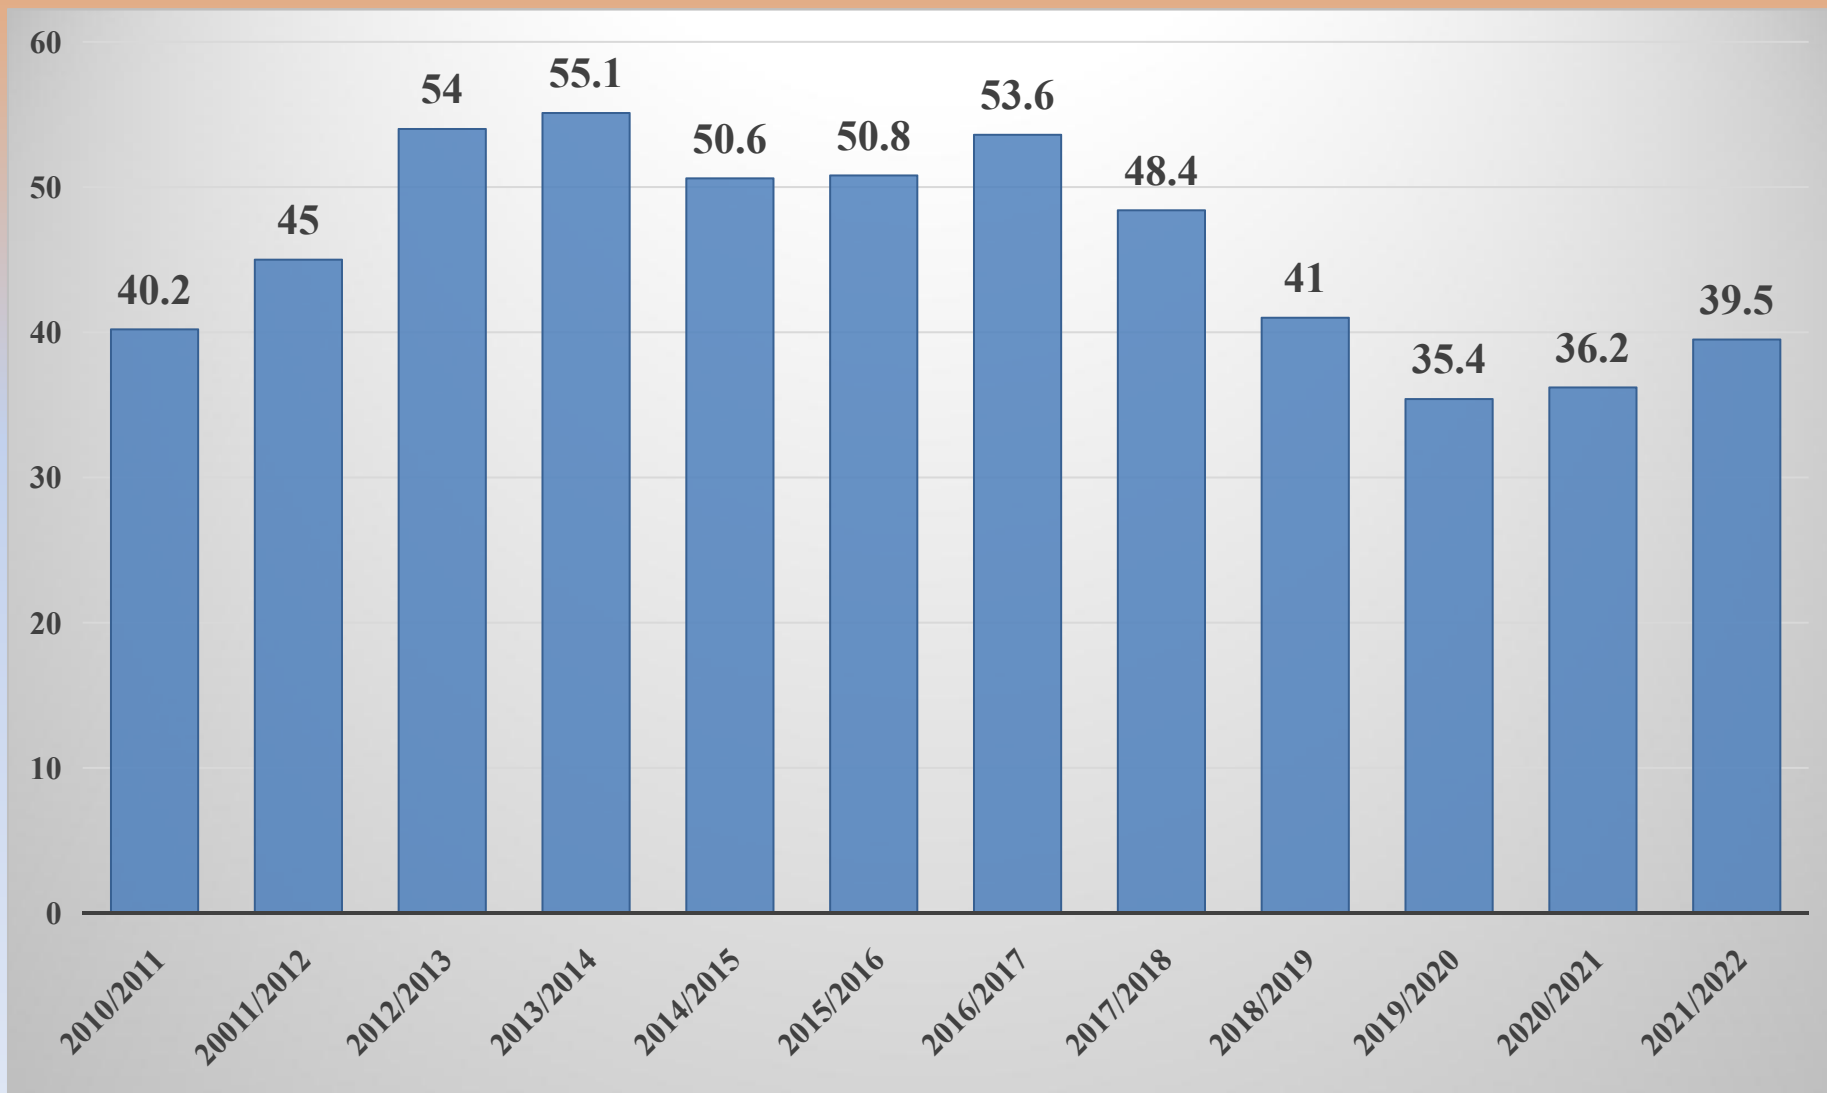

Моніторингові дослідження успішності учнів за I семестр 2021/2022 навчального року

Рівень успішності (%) учнів гімназії за підсумками I семестру

Показники середнього балу успішності учнів за підсумками I семестру