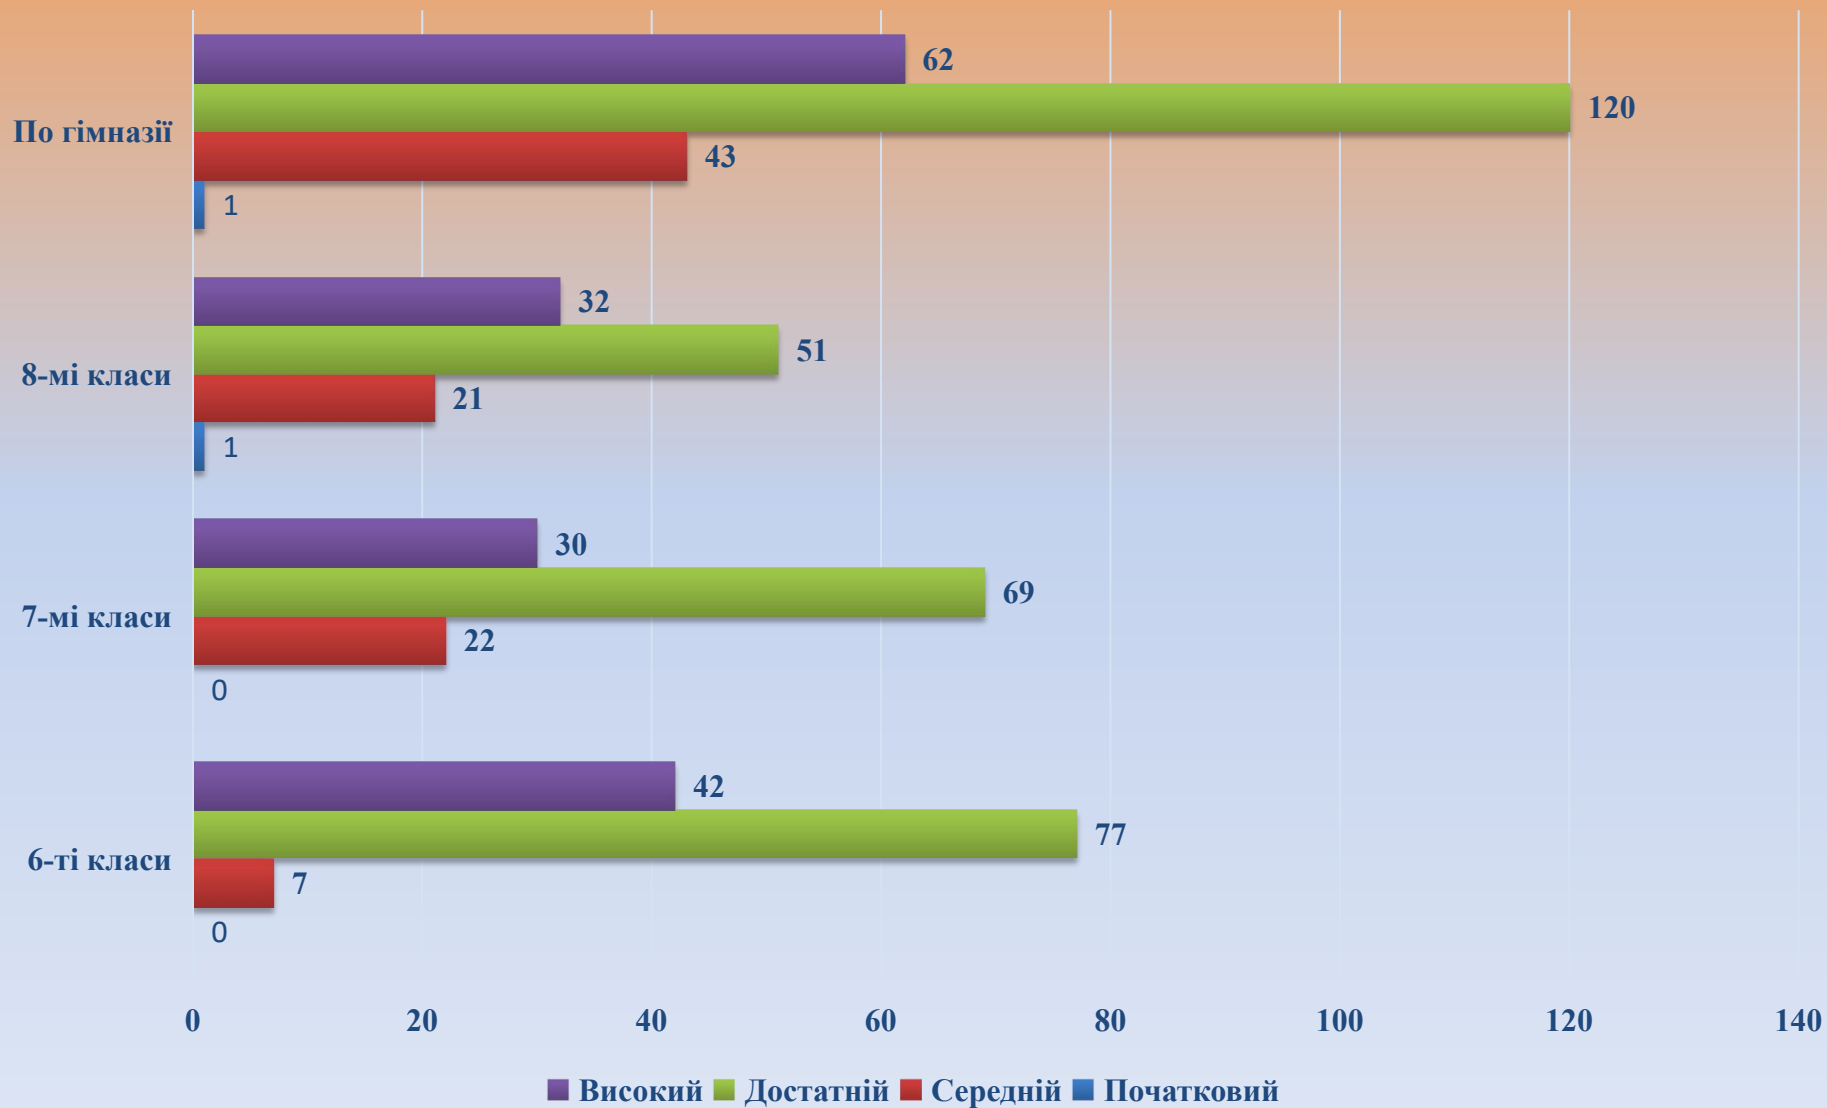

Рівневі показники навчальних досягнень учнів з російської мови за I семестр 2021/2022 навчального року