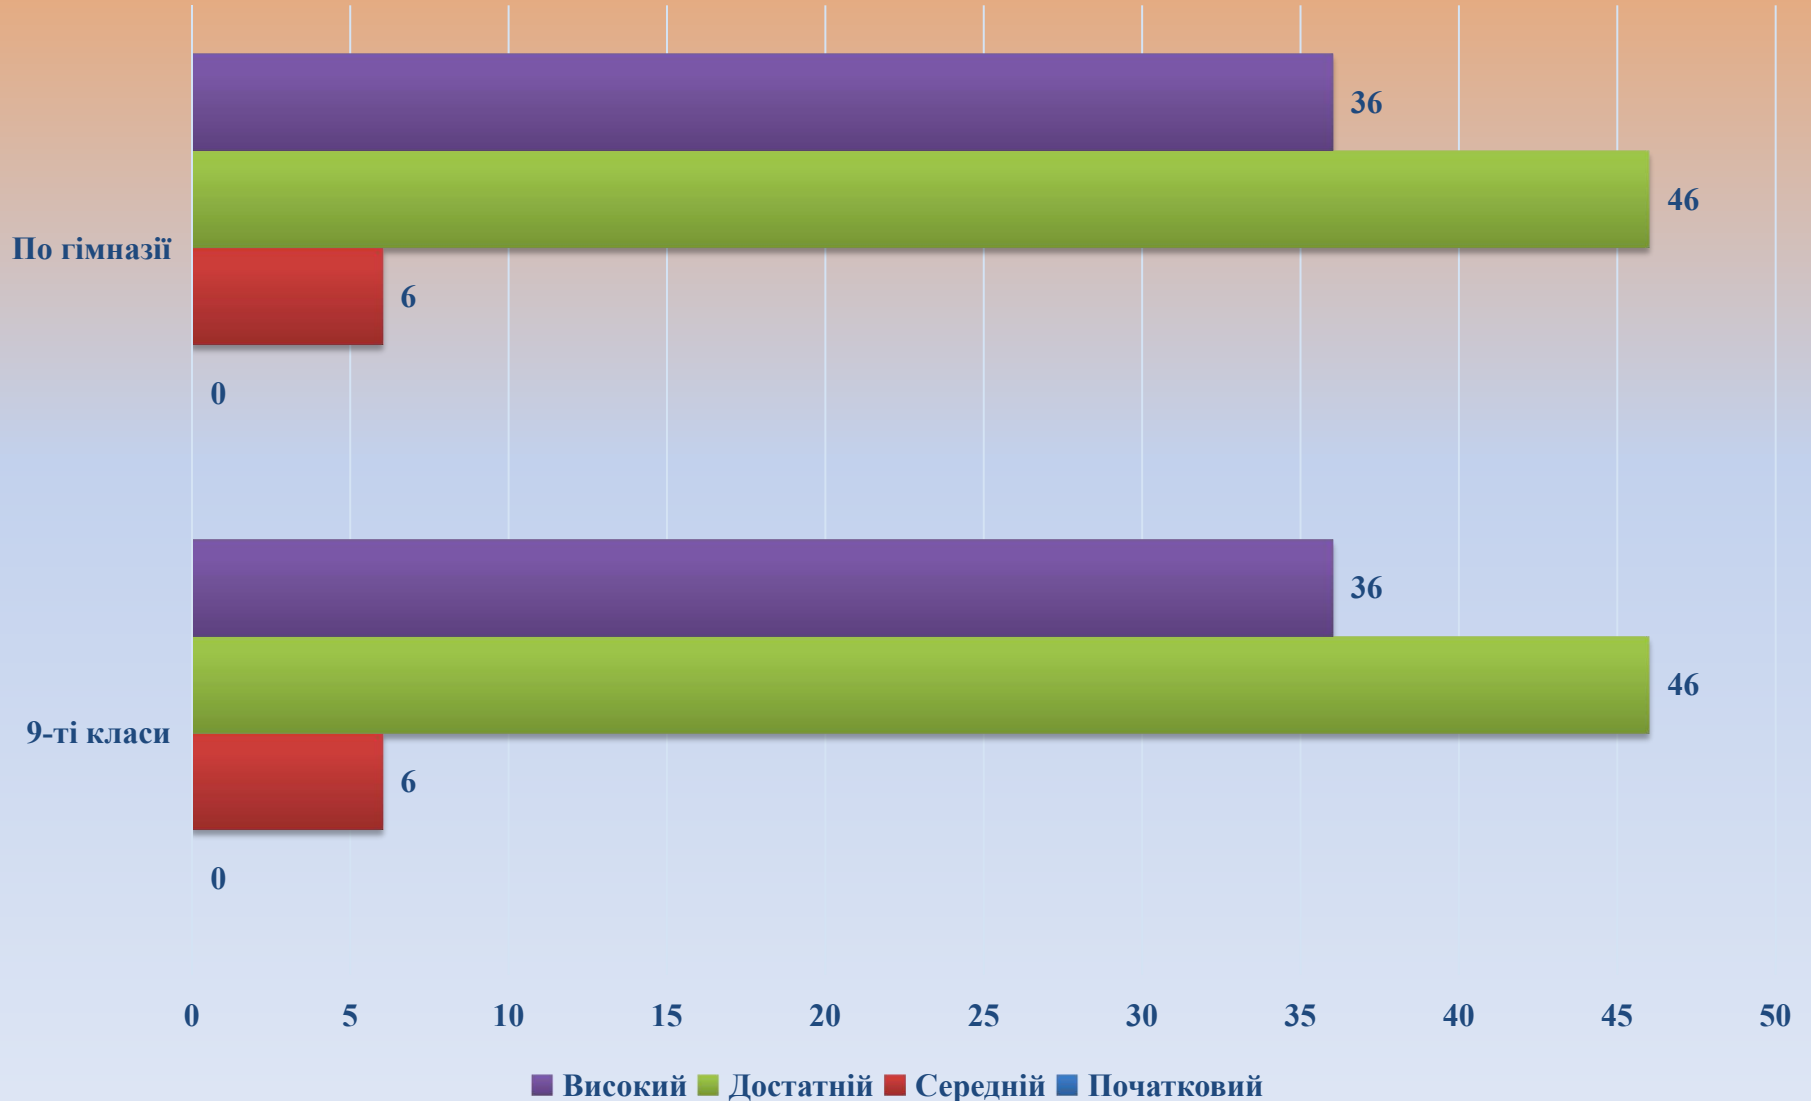

Рівневі показники навчальних досягнень учнів з основ здоров'я за I семестр 2021/2022 навчального року

Рівневі показники навчальних досягнень учнів із трудового навчання за I семестр 2021/2022 навчального року

Рівневі показники навчальних досягнень учнів із фізичної культури за I семестр 2021/2022 навчального року

Рівневі показники навчальних досягнень учнів із правознавства за I семестр 2021/2022 навчального року