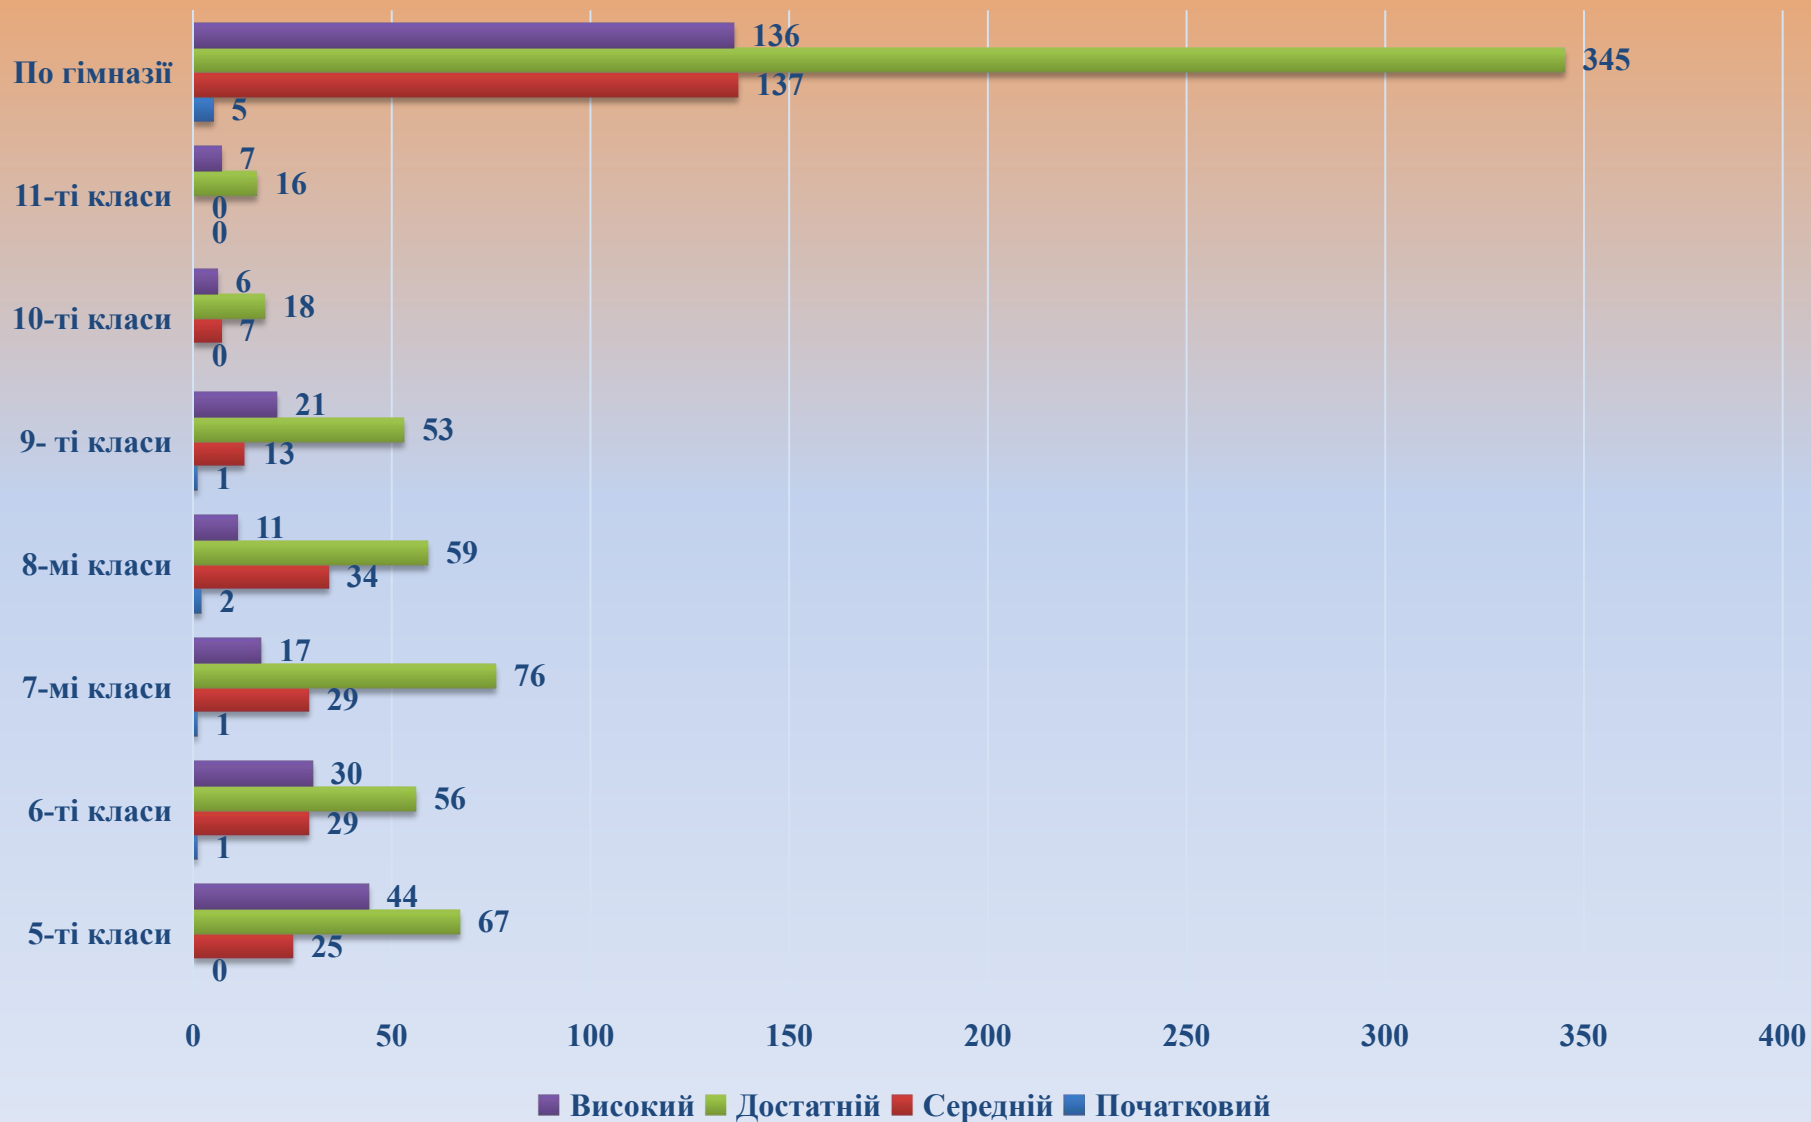

Рівневі показники навчальних досягнень учнів з німецької мови за I семестр 2021/2022 навчального року