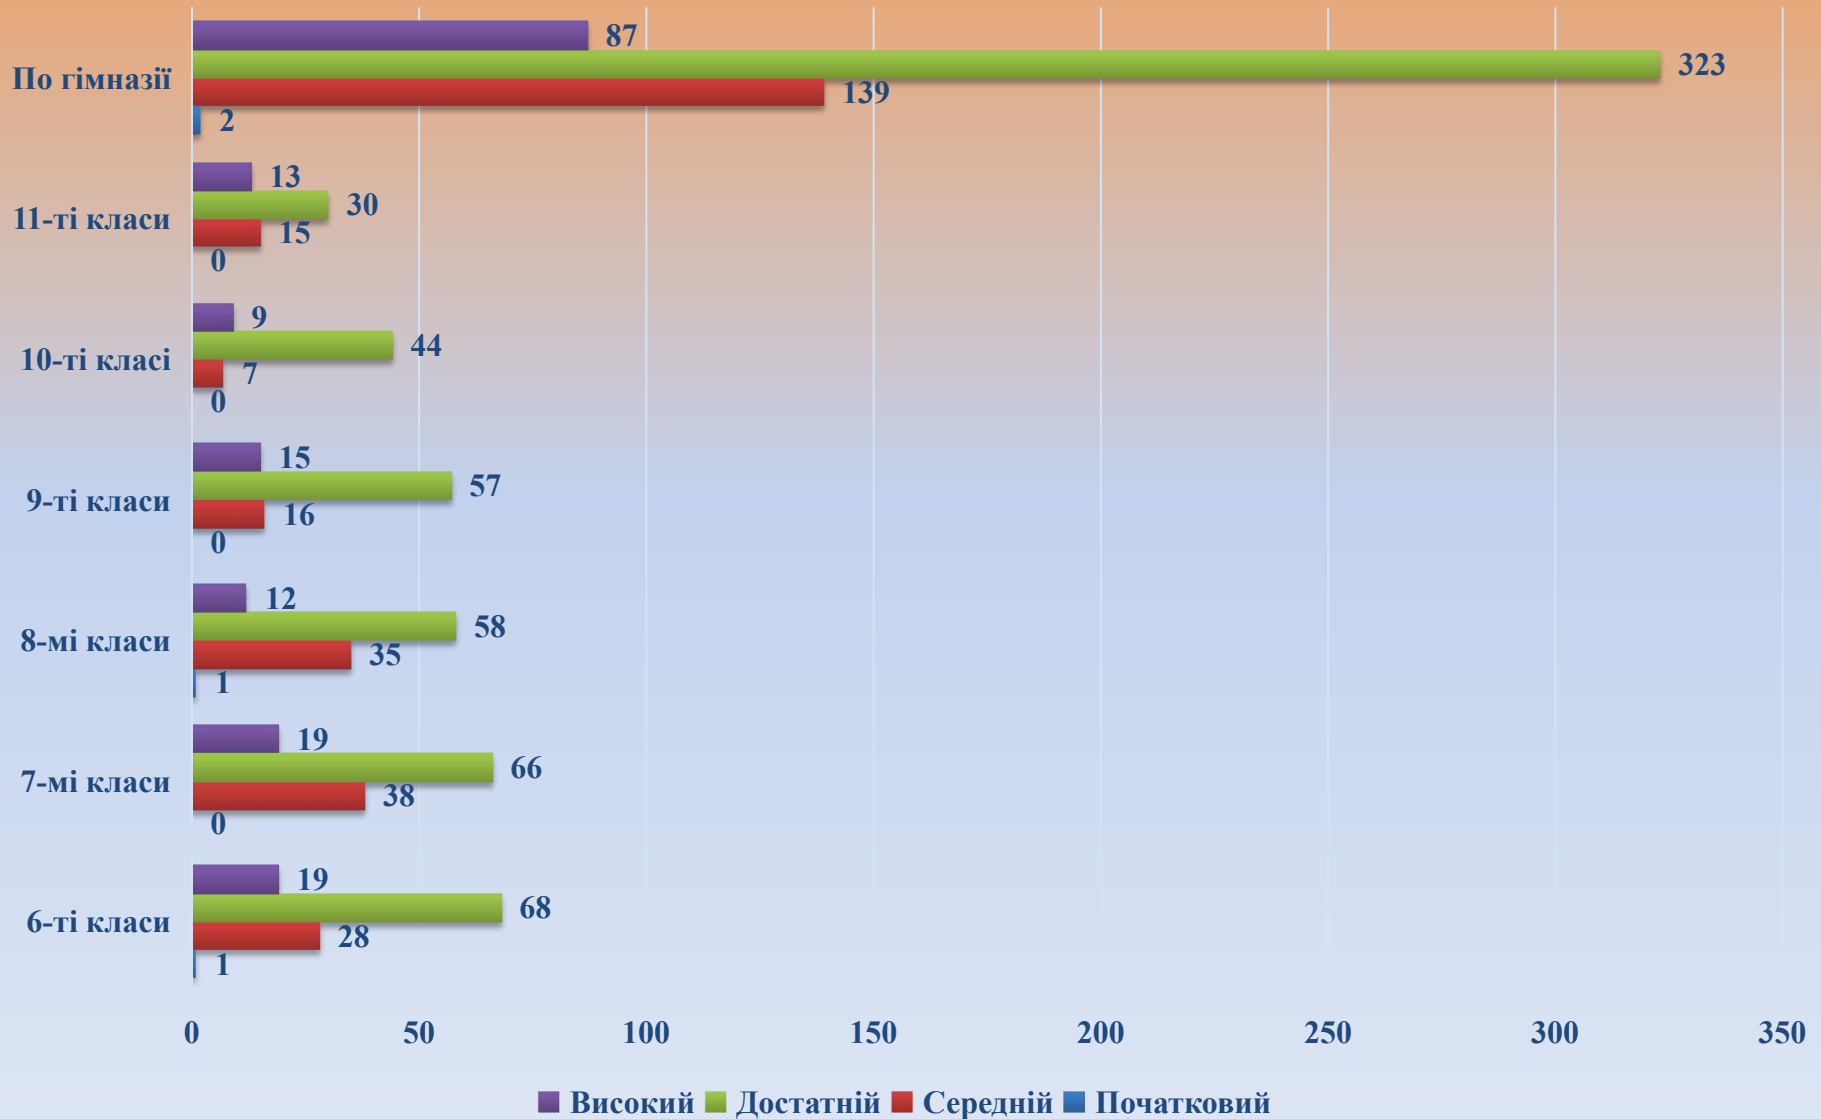

Рівневі показники навчальних досягнень учнів з біології за I семестр 2021/2022 навчального року