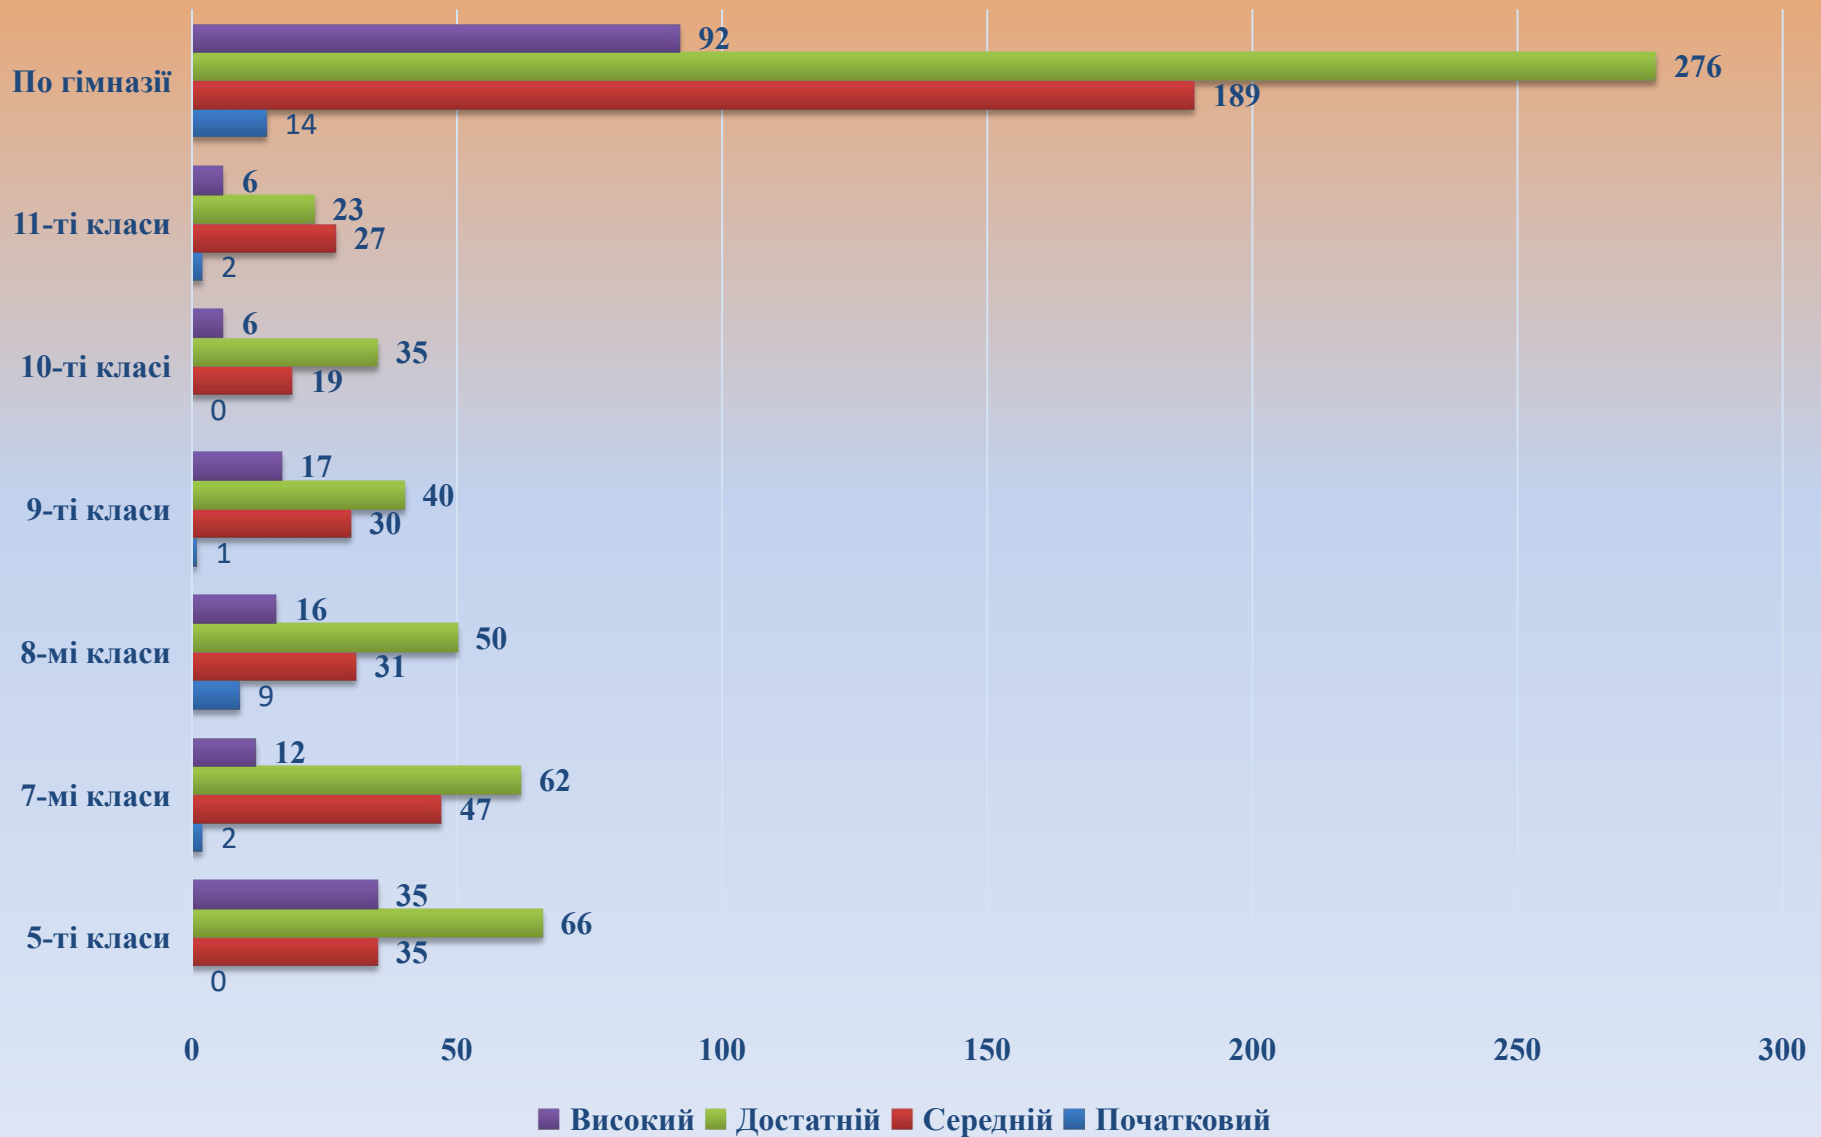

Рівневі показники навчальних досягнень учнів з хімії за I семестр 2021/2022 навчального року

Рівневі показники навчальних досягнень учнів з німецької мови за I семестр 2021/2022 навчального року

Рівневі показники навчальних досягнень учнів з англійської мови за I семестр 2021/2022 навчальний рік

Рівневі показники навчальних досягнень учнів з історії України за I семестр 2021/2022 навчального року

Рівневі показники навчальних досягнень учнів із всесвітньої історії за I семестр 2021/2022 навчального року