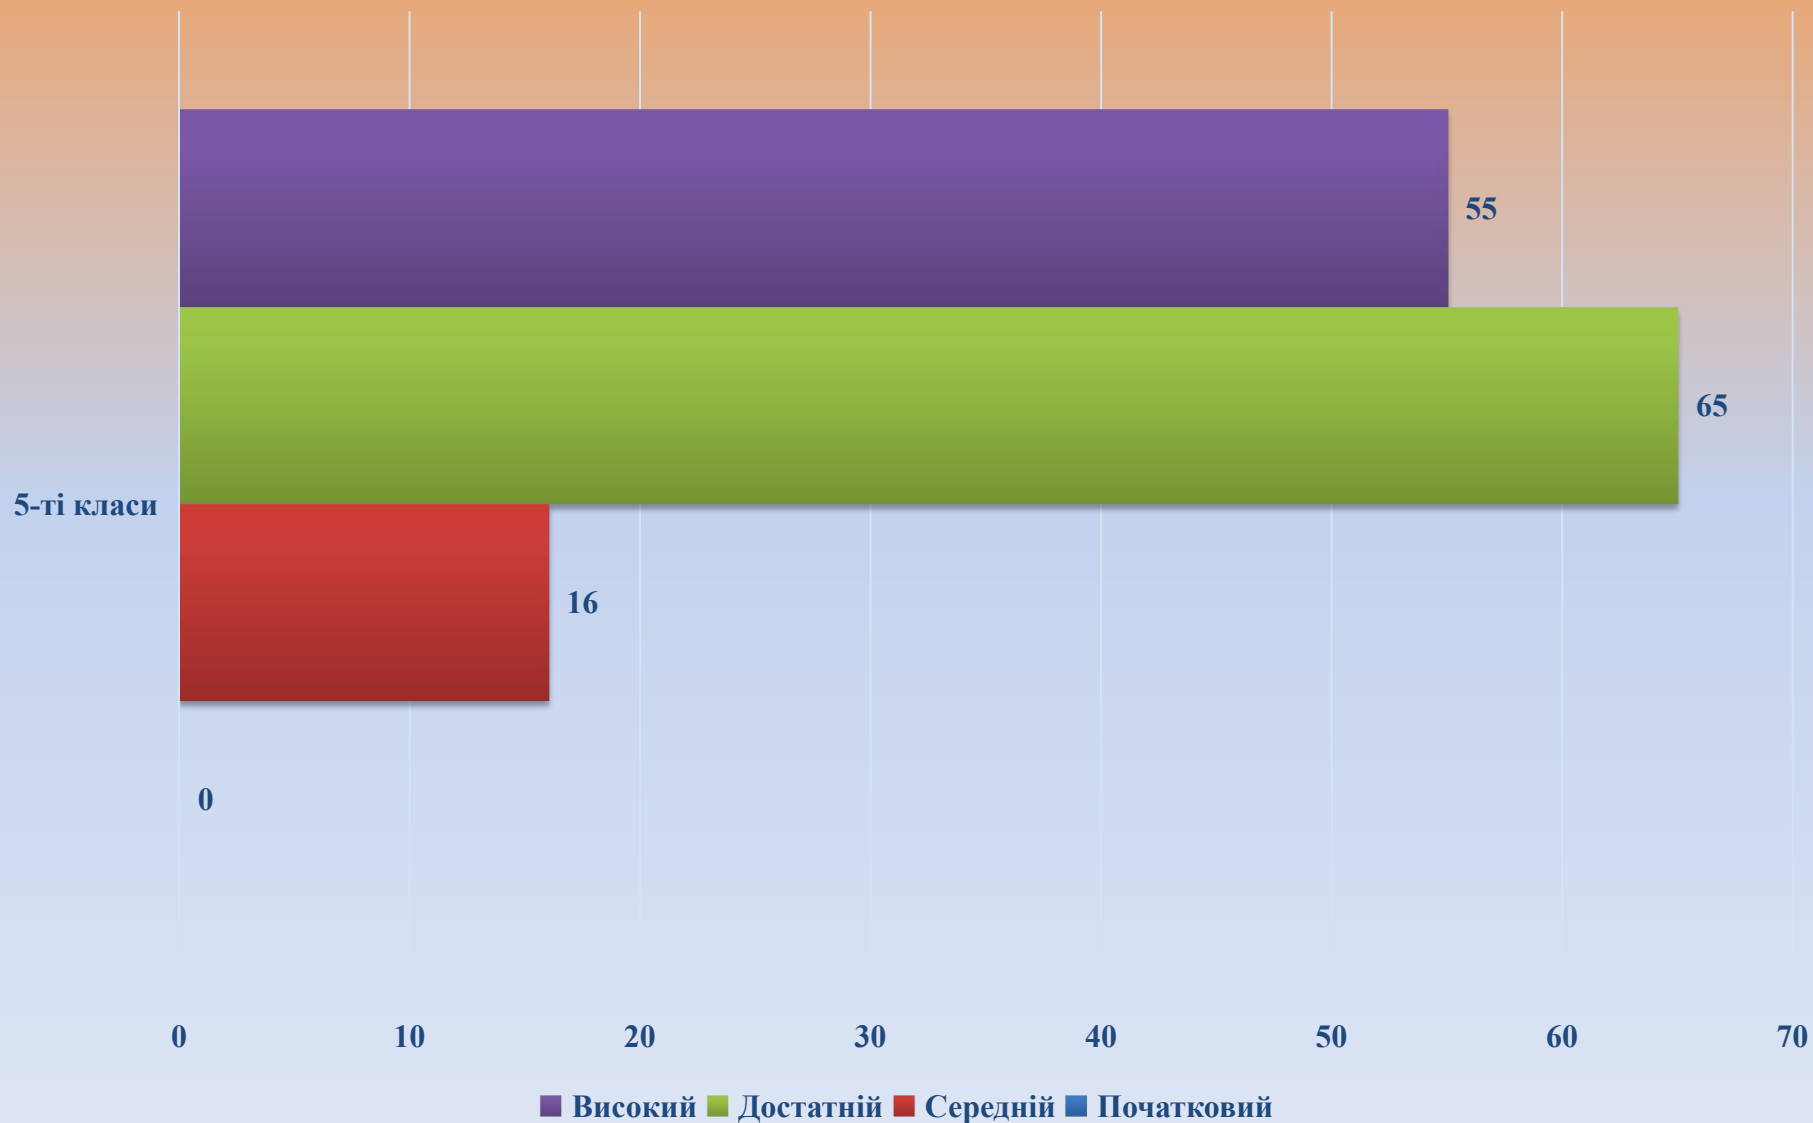

Рівневі показники навчальних досягнень учнів із фізичної культури за I семестр 2021/2022 навчального року

Рівневі показники навчальних досягнень учнів із правознавства за I семестр 2021/2022 навчального року

Рівневі показники навчальних досягнень учнів з астрономії за I семестр 2021/2022 навчального року

Рівневі показники навчальних досягнень учнів з курсу за вибором «Права дитини» за I семестр 2021/2022 навчального року