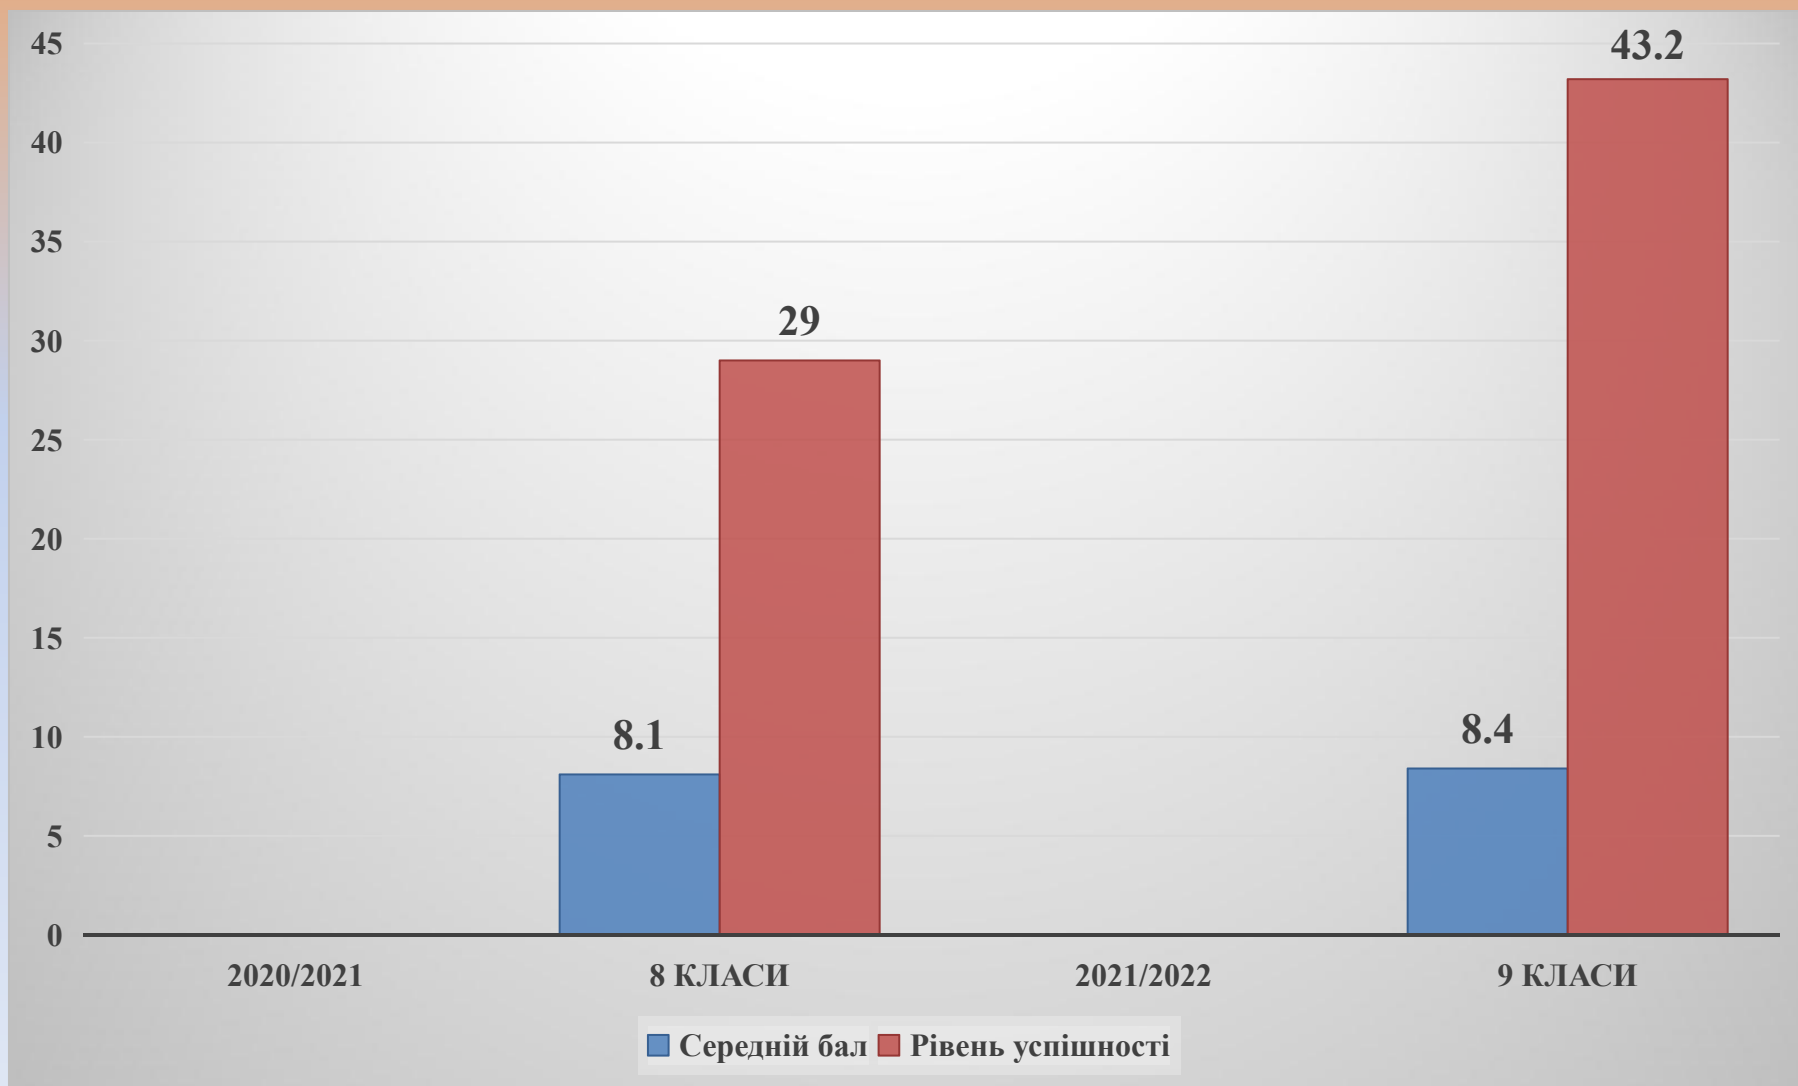

Порівняльні показники успішності за I семестр

Порівняльні показники успішності за I семестр

Порівняльні показники успішності за I семестр

Порівняльні показники успішності за I семестр

Порівняльні показники успішності за I семестр

Порівняльні показники успішності за I семестр

Порівняльні показники успішності за I семестр

Рівневі показники навчальних досягнень учнів з фізики за I семестр 2021/2022 навчального року

Рівневі показники навчальних досягнень учнів з алгебри (математики) за I семестр 2021/2022 навчального року