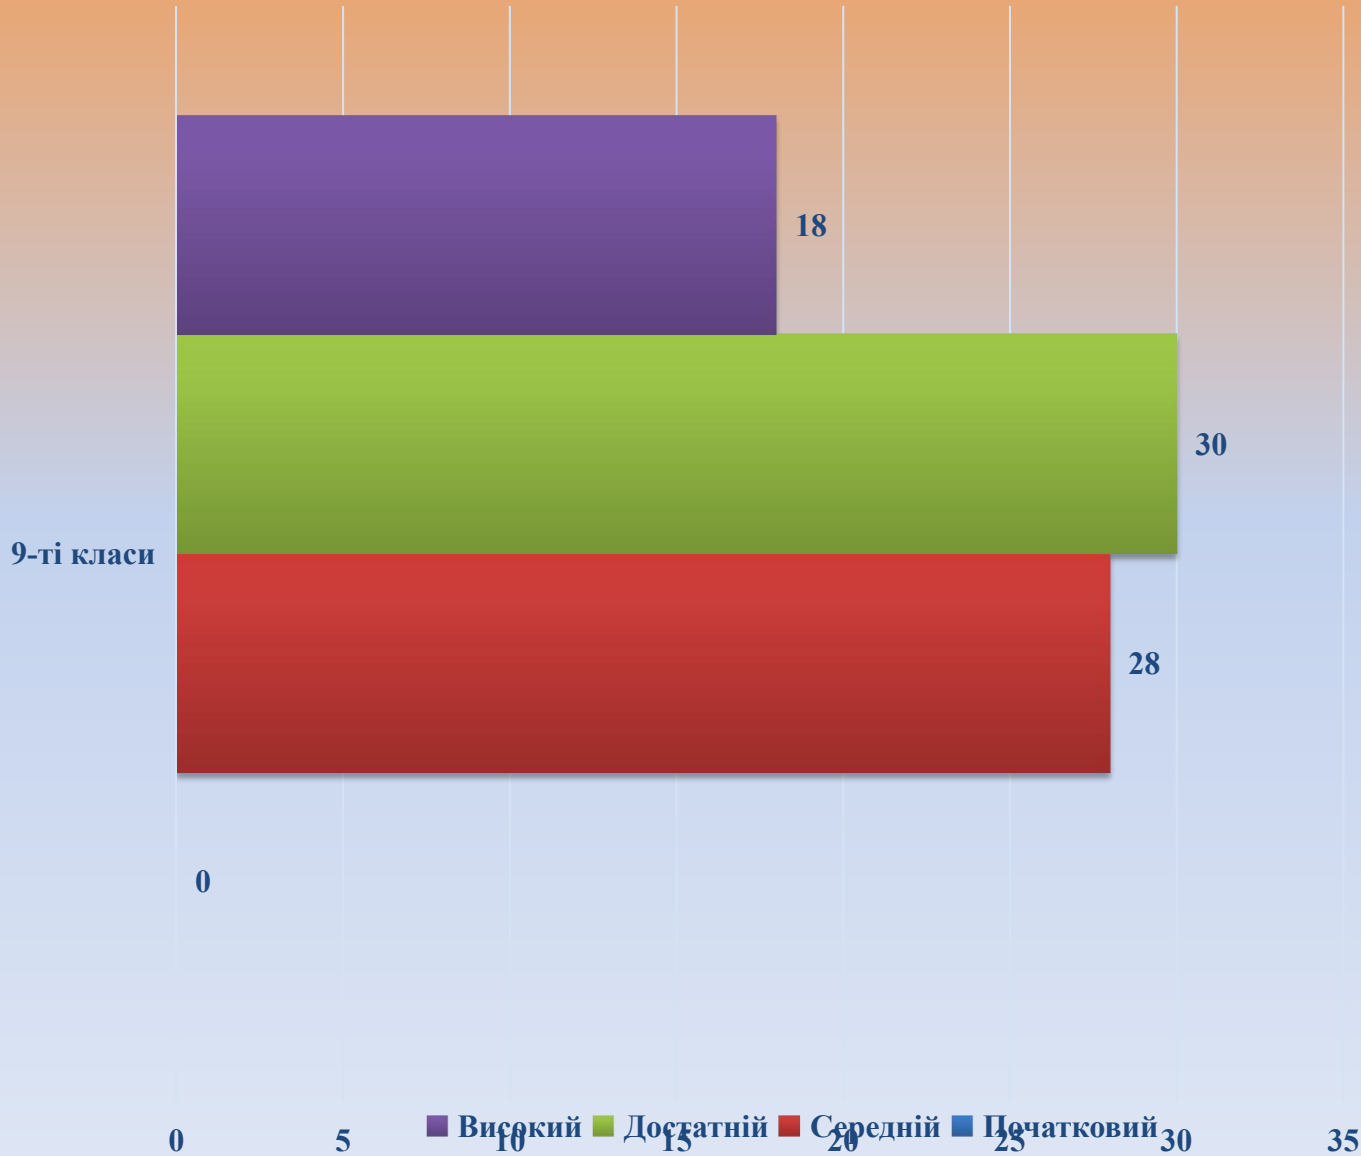

Рівневі показники навчальних досягнень учнів з Харківщинознавства за I семестр 2021/2022 навчального року