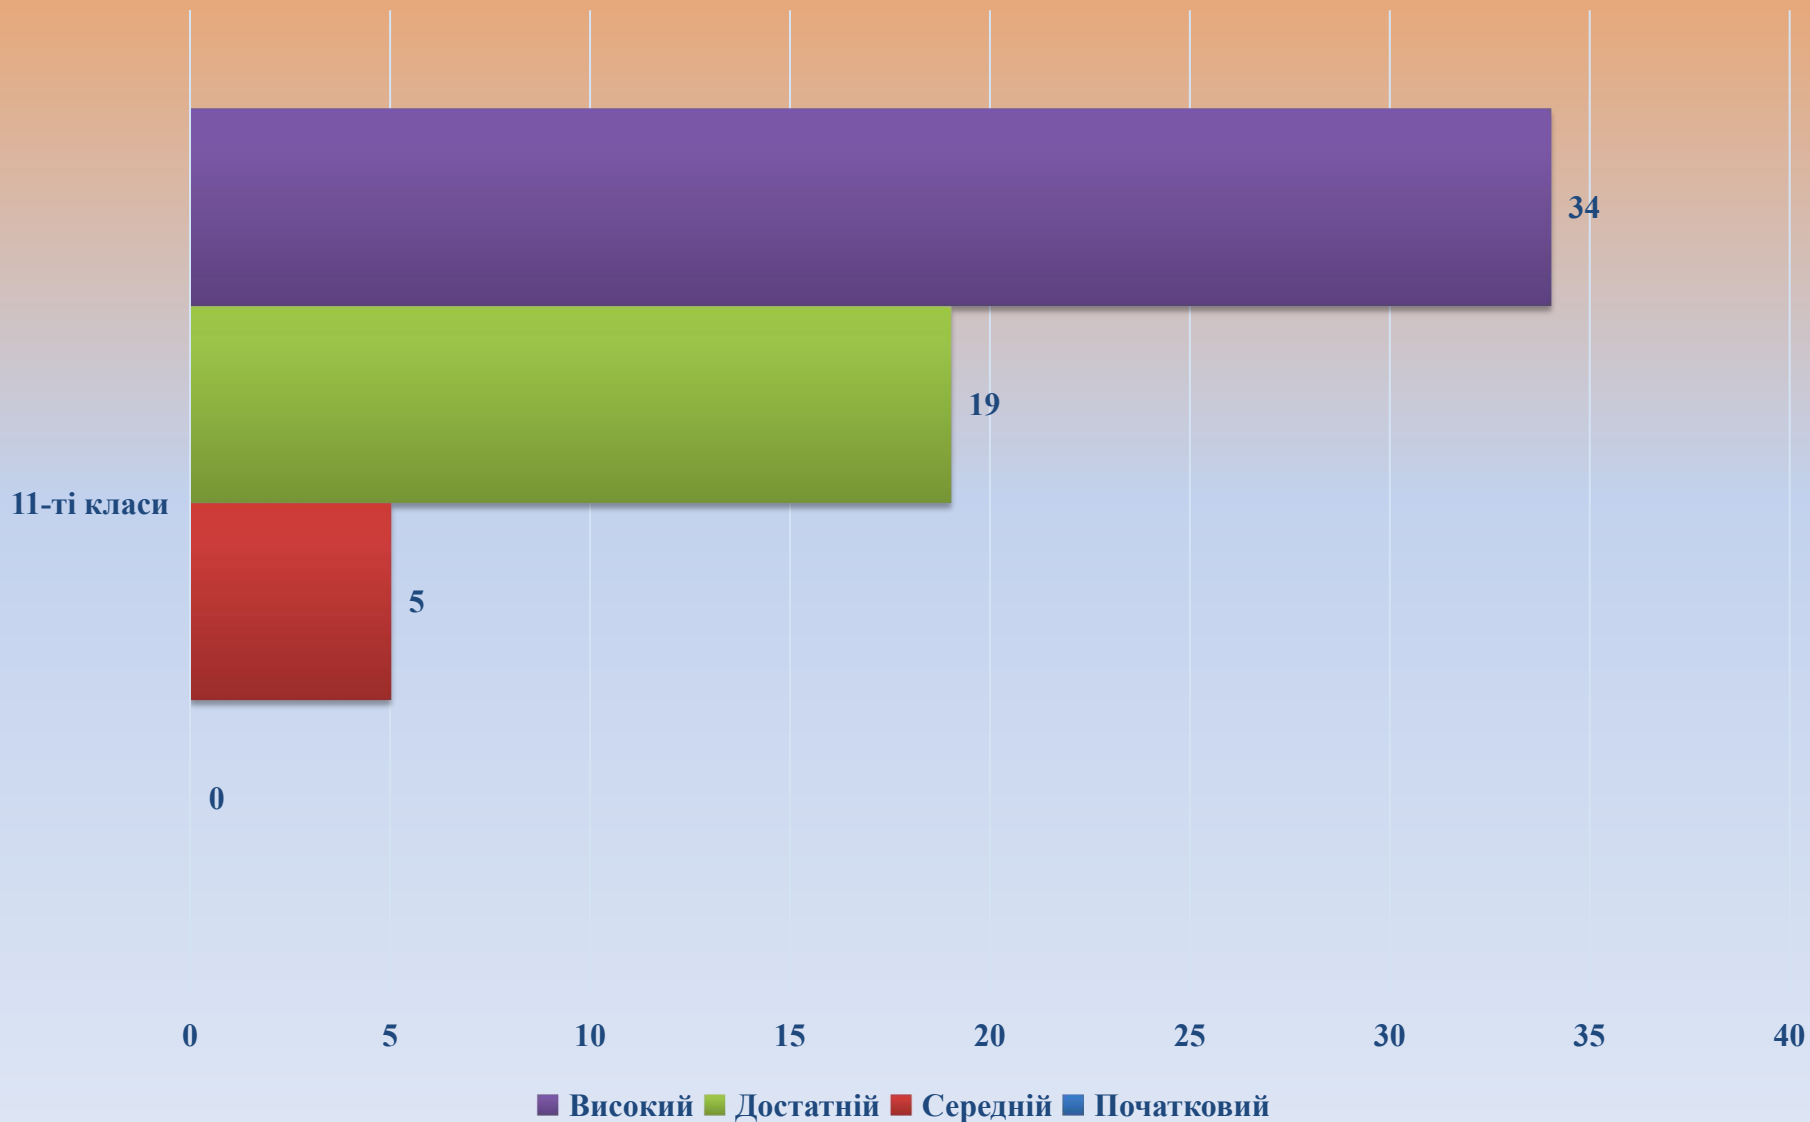

Рівневі показники навчальних досягнень учнів з астрономії за I семестр 2021/2022 навчального року