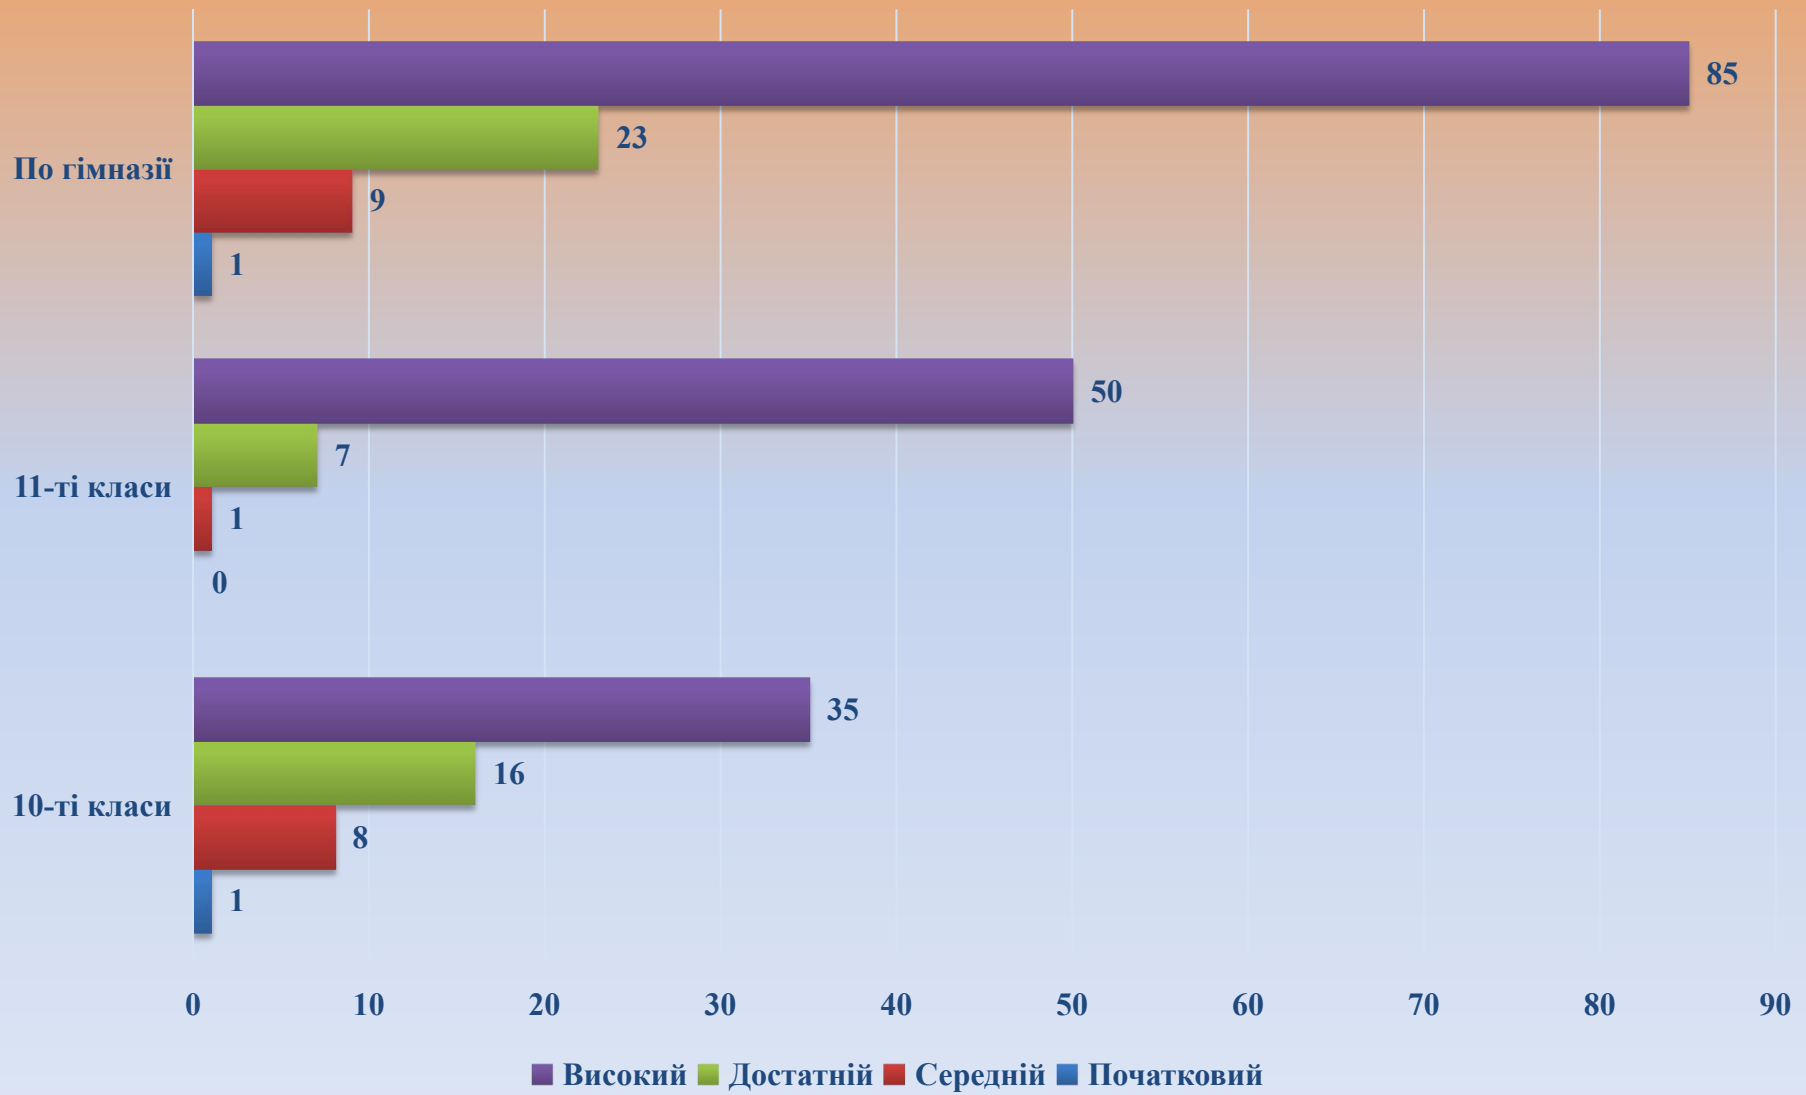

Рівневі показники навчальних досягнень учнів із фізичної культури за I семестр 2021/2022 навчального року

Рівневі показники навчальних досягнень учнів із правознавства за I семестр 2021/2022 навчального року

Рівневі показники навчальних досягнень учнів з астрономії за I семестр 2021/2022 навчального року

Рівневі показники навчальних досягнень учнів з курсу за вибором «Права дитини» за I семестр 2021/2022 навчального року

Рівневі показники навчальних досягнень учнів із Захисту України за I семестр 2021/2022 навчального року

Рівневі показники навчальних досягнень учнів з технологій за I семестр 2021/2022 навчального року