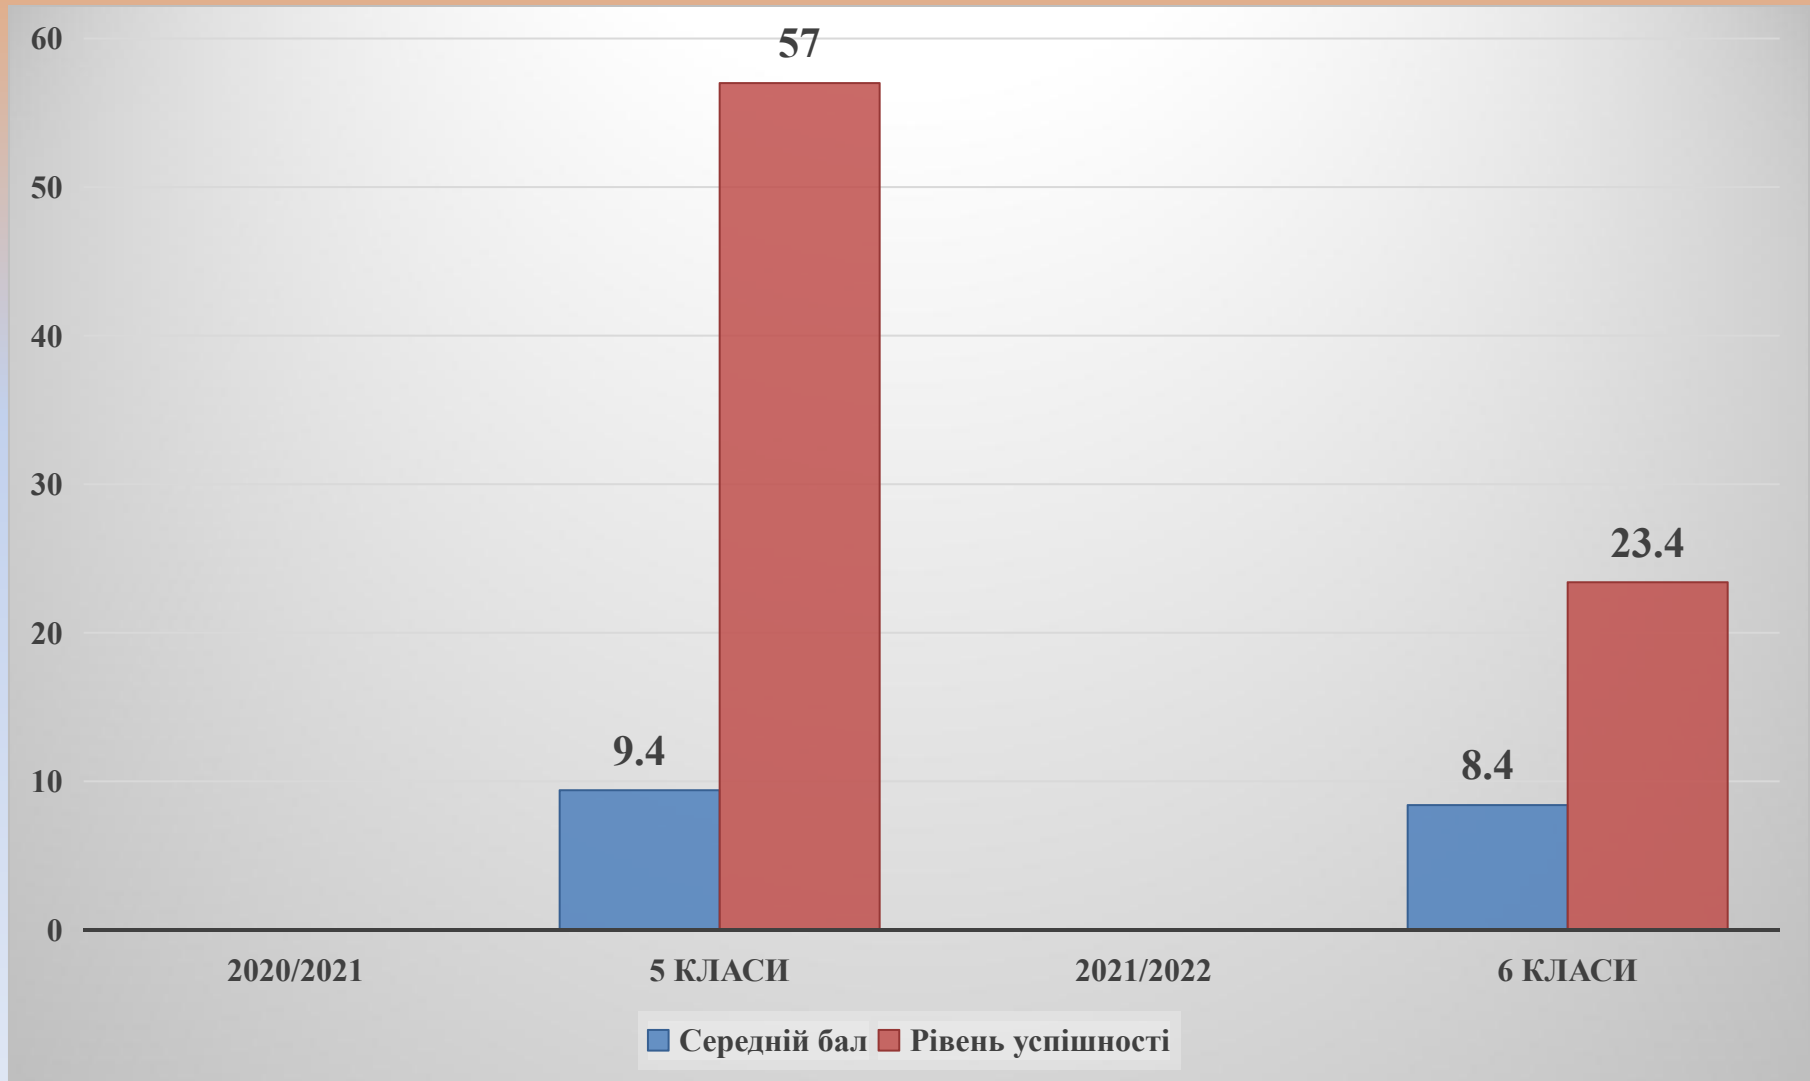

Моніторингові дослідження успішності учнів за I семестр 2021/2022 навчального року

Рівень успішності (%) учнів гімназії за підсумками I семестру

Показники середнього балу успішності учнів за підсумками I семестру

Кількість учнів, які навчаються на початковому рівні з предметів інваріантної складової навчального плану за підсумками I семестру

Кількість учнів по класах, які навчаються на початковому рівні

Кількість учнів по класах, які навчаються на високому рівні

Порівняльні показники успішності за I семестр

Порівняльні показники успішності за I семестр

Порівняльні показники успішності за I семестр

Порівняльні показники успішності за I семестр

Порівняльні показники успішності за I семестр