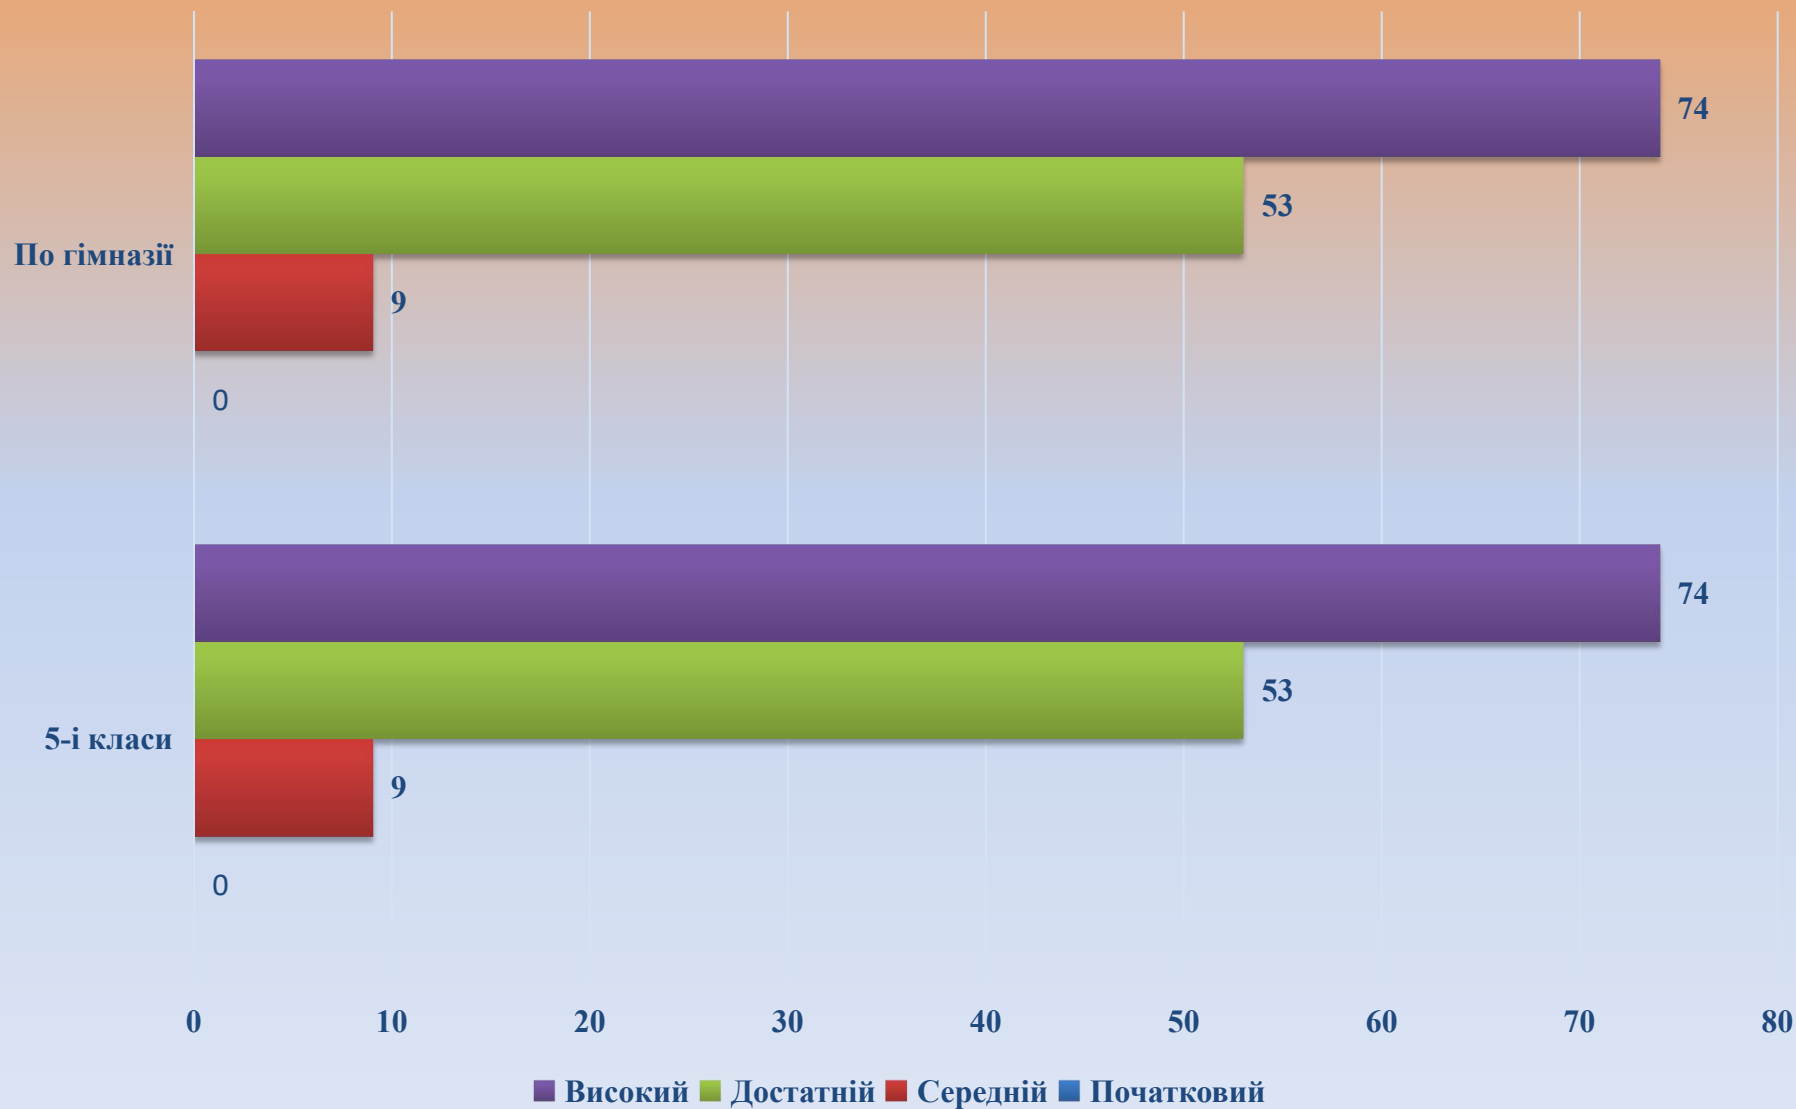

Рівневі показники навчальних досягнень учнів з природознавства за I семестр 2021/2022 навчального року