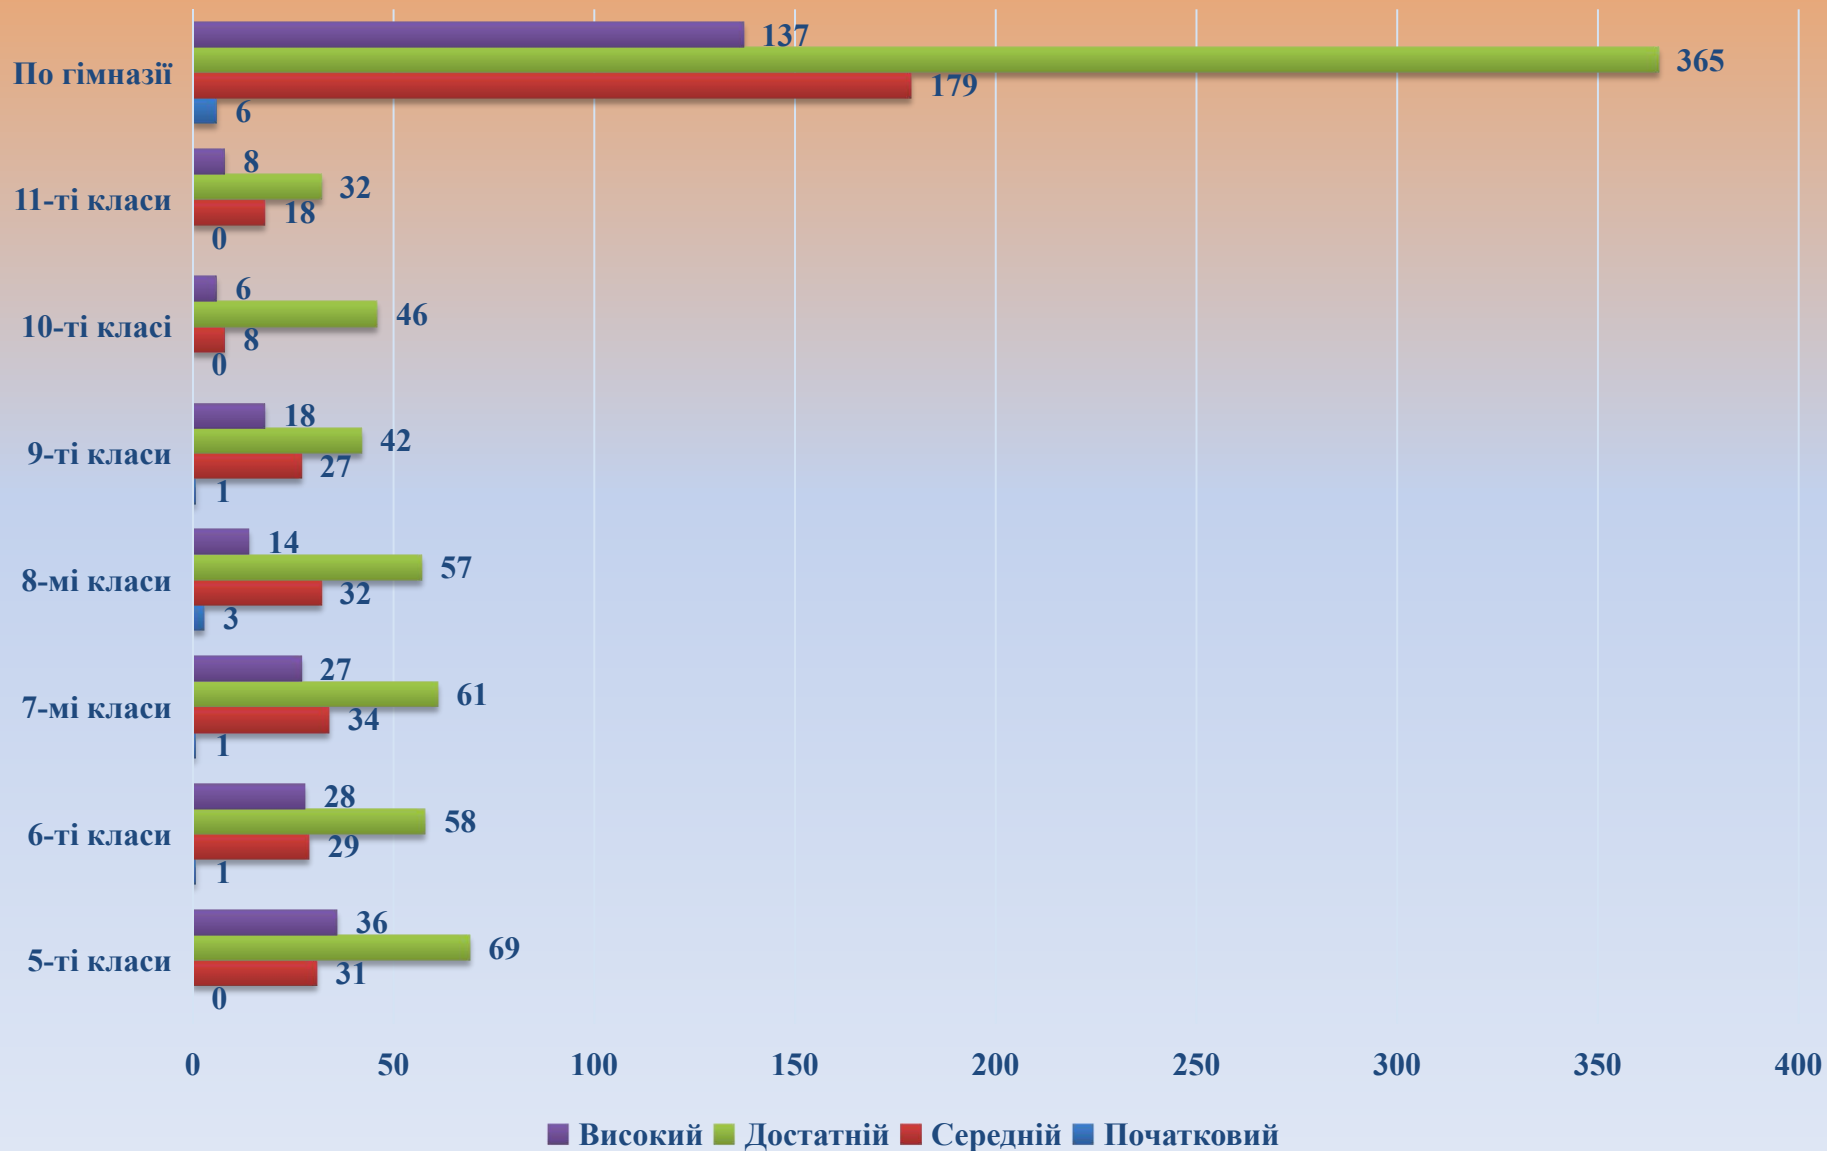

Рівневі показники навчальних досягнень учнів з англійської мови за I семестр 2021/2022 навчальний рік