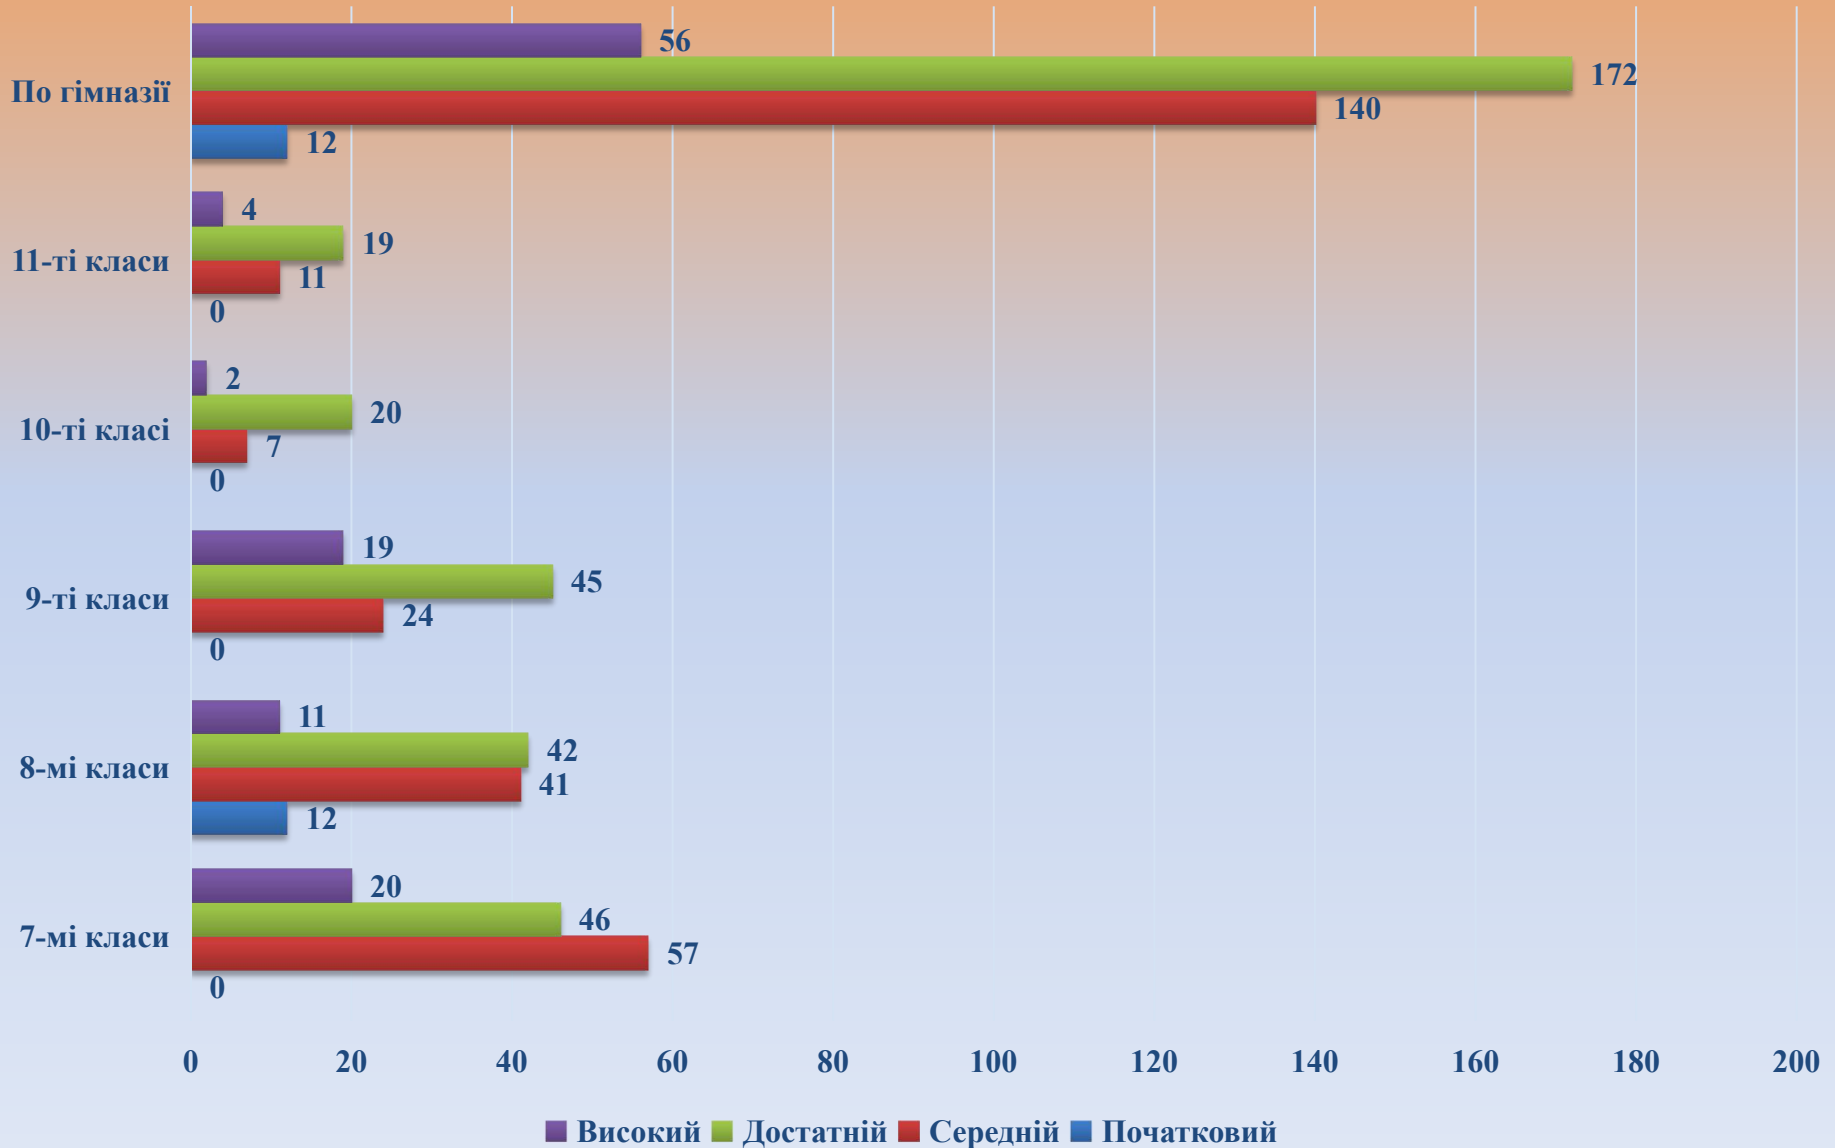

Рівневі показники навчальних досягнень учнів з геометрії за I семестр 2021/2022 навчального року