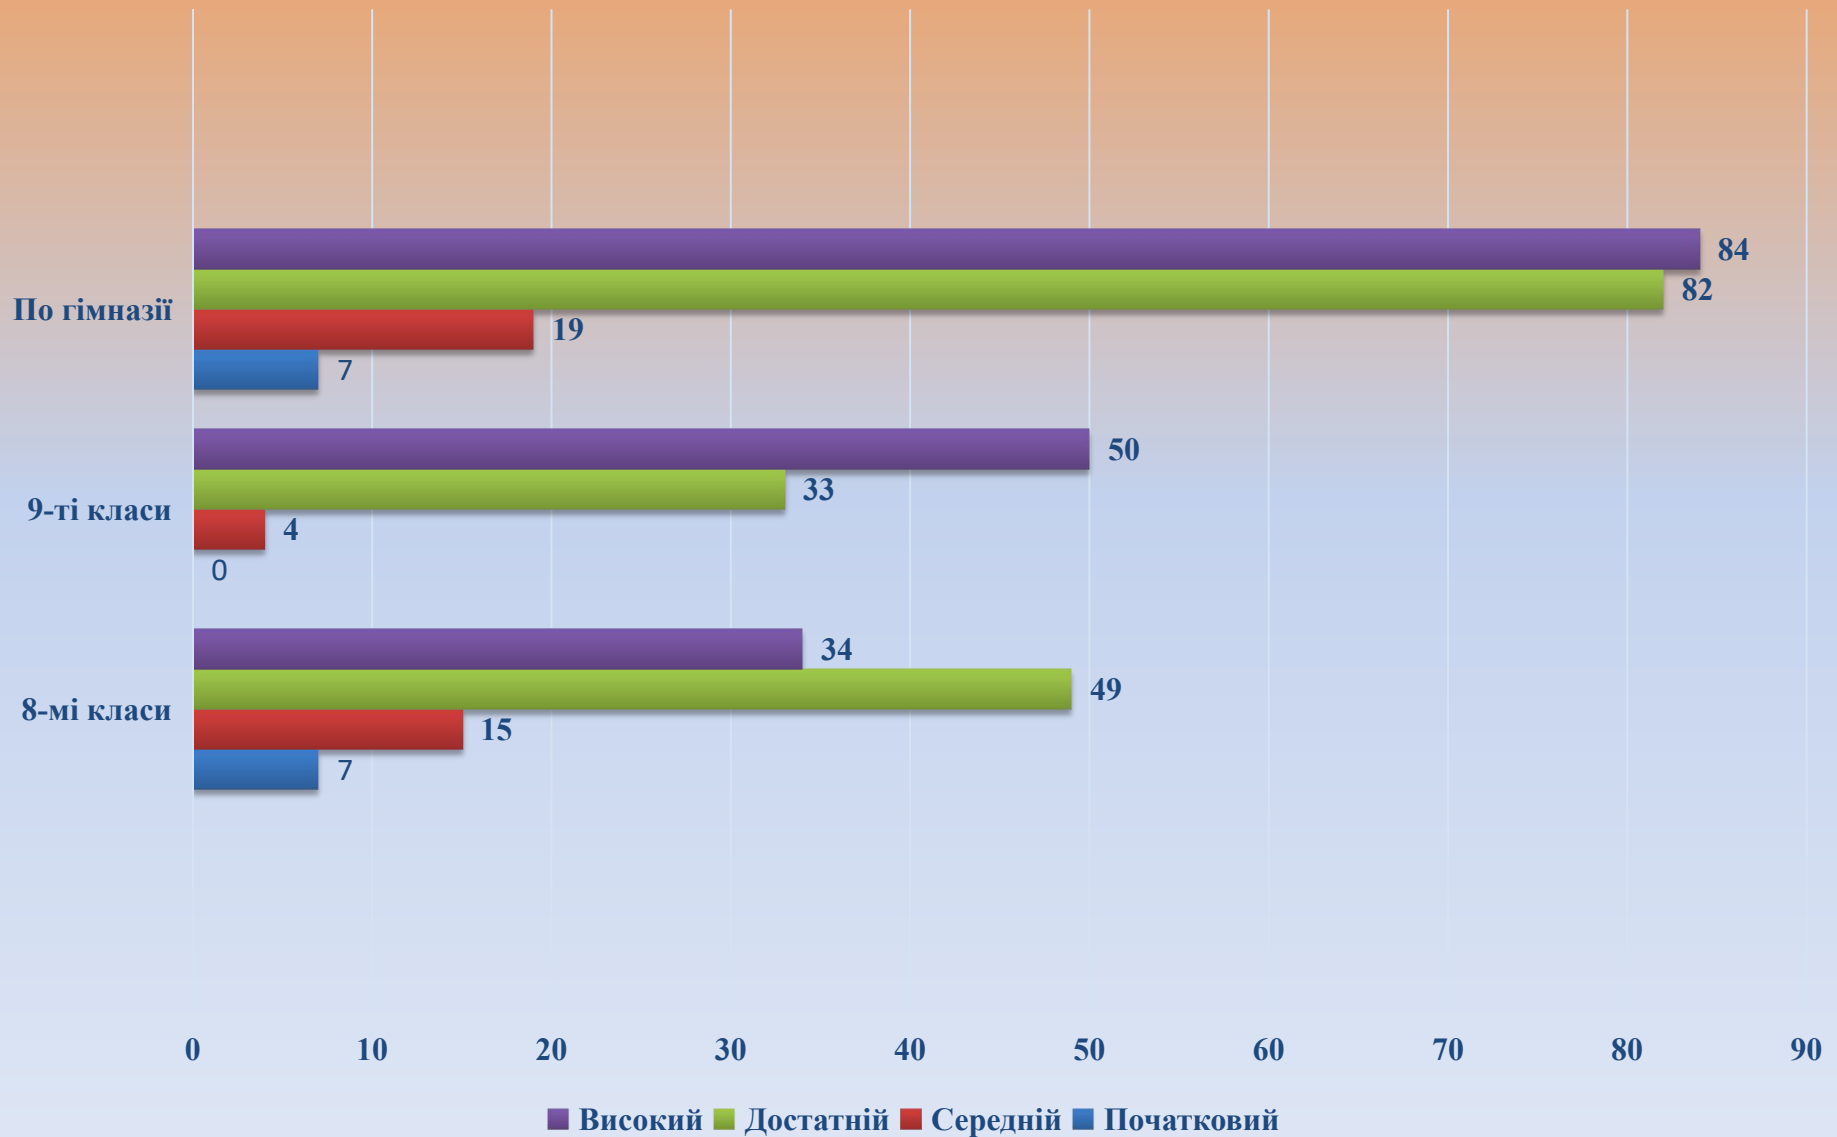

Рівневі показники навчальних досягнень учнів з мистецтва за I семестр 2021/2022 навчального року