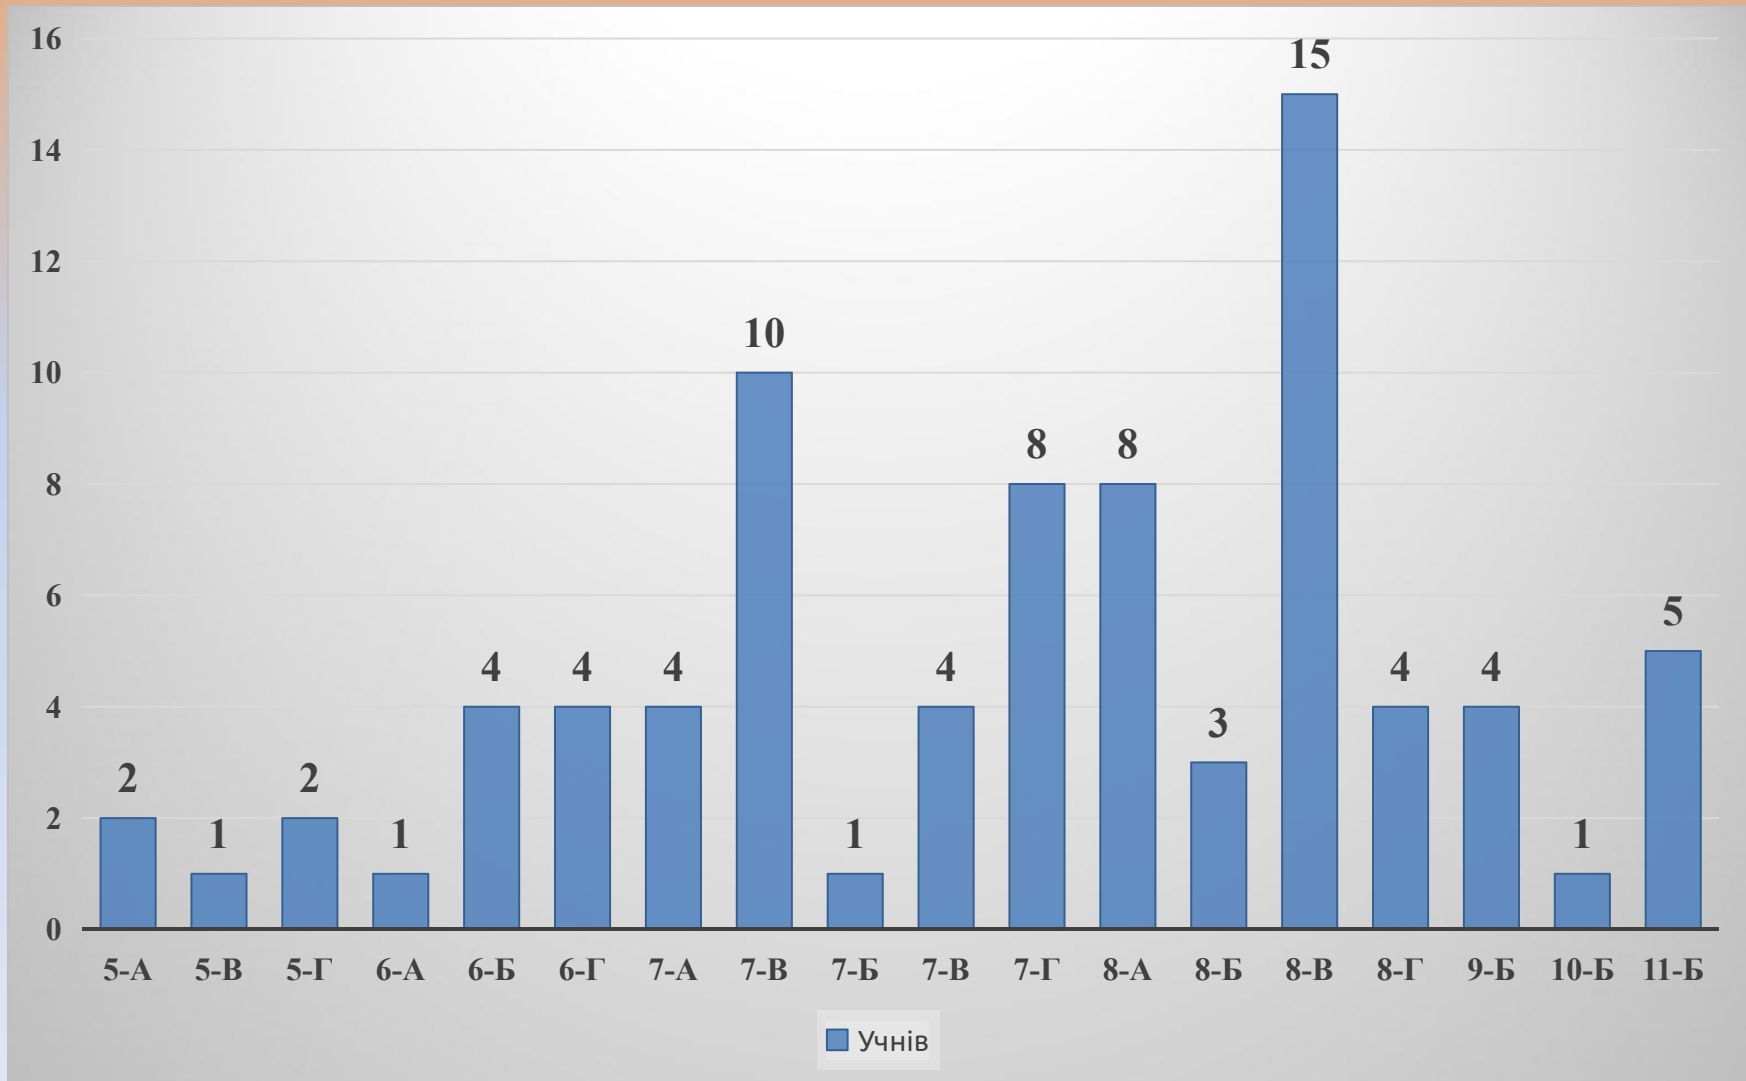

Кількість учнів по класах, які навчаються на початковому рівні