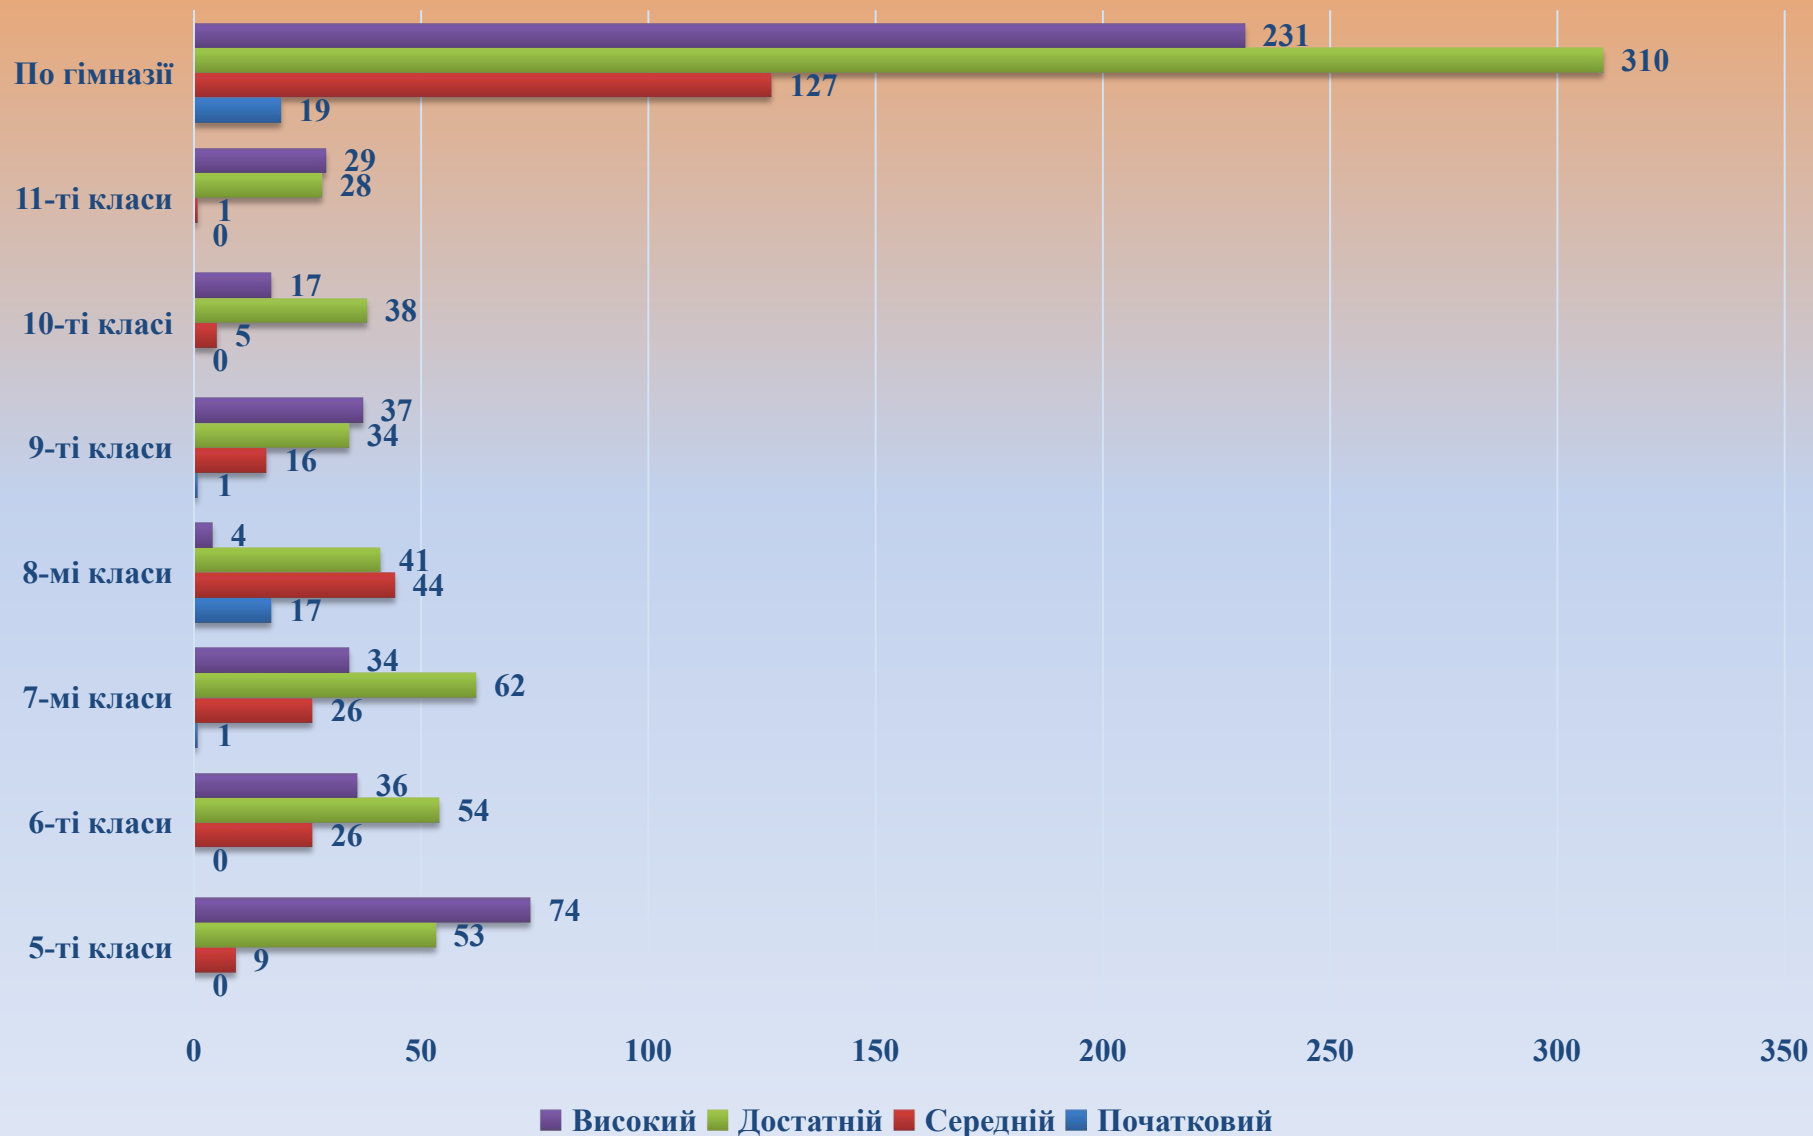

Рівневі показники навчальних досягнень учнів із зарубіжної літератури за I семестр 2021/2022 навчального року