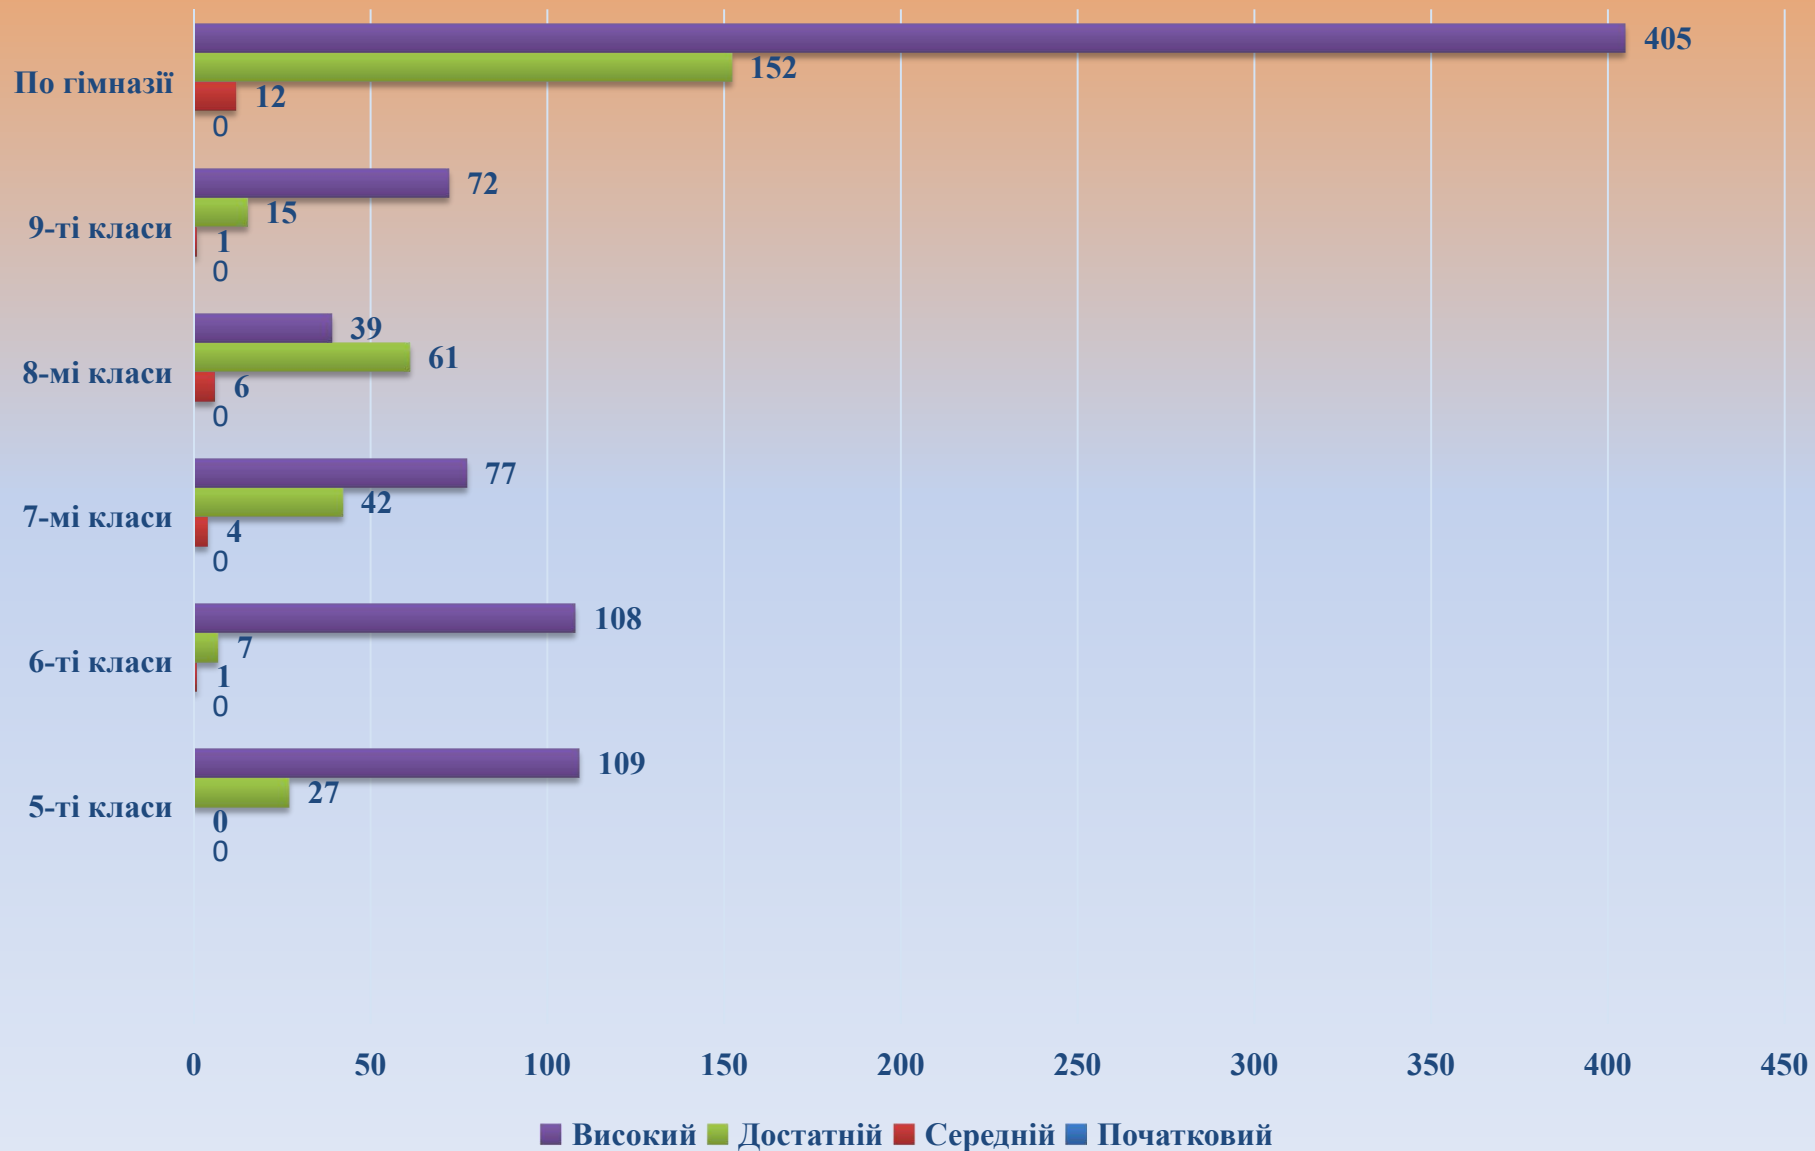

Рівневі показники навчальних досягнень учнів з основ здоров'я за I семестр 2021/2022 навчального року