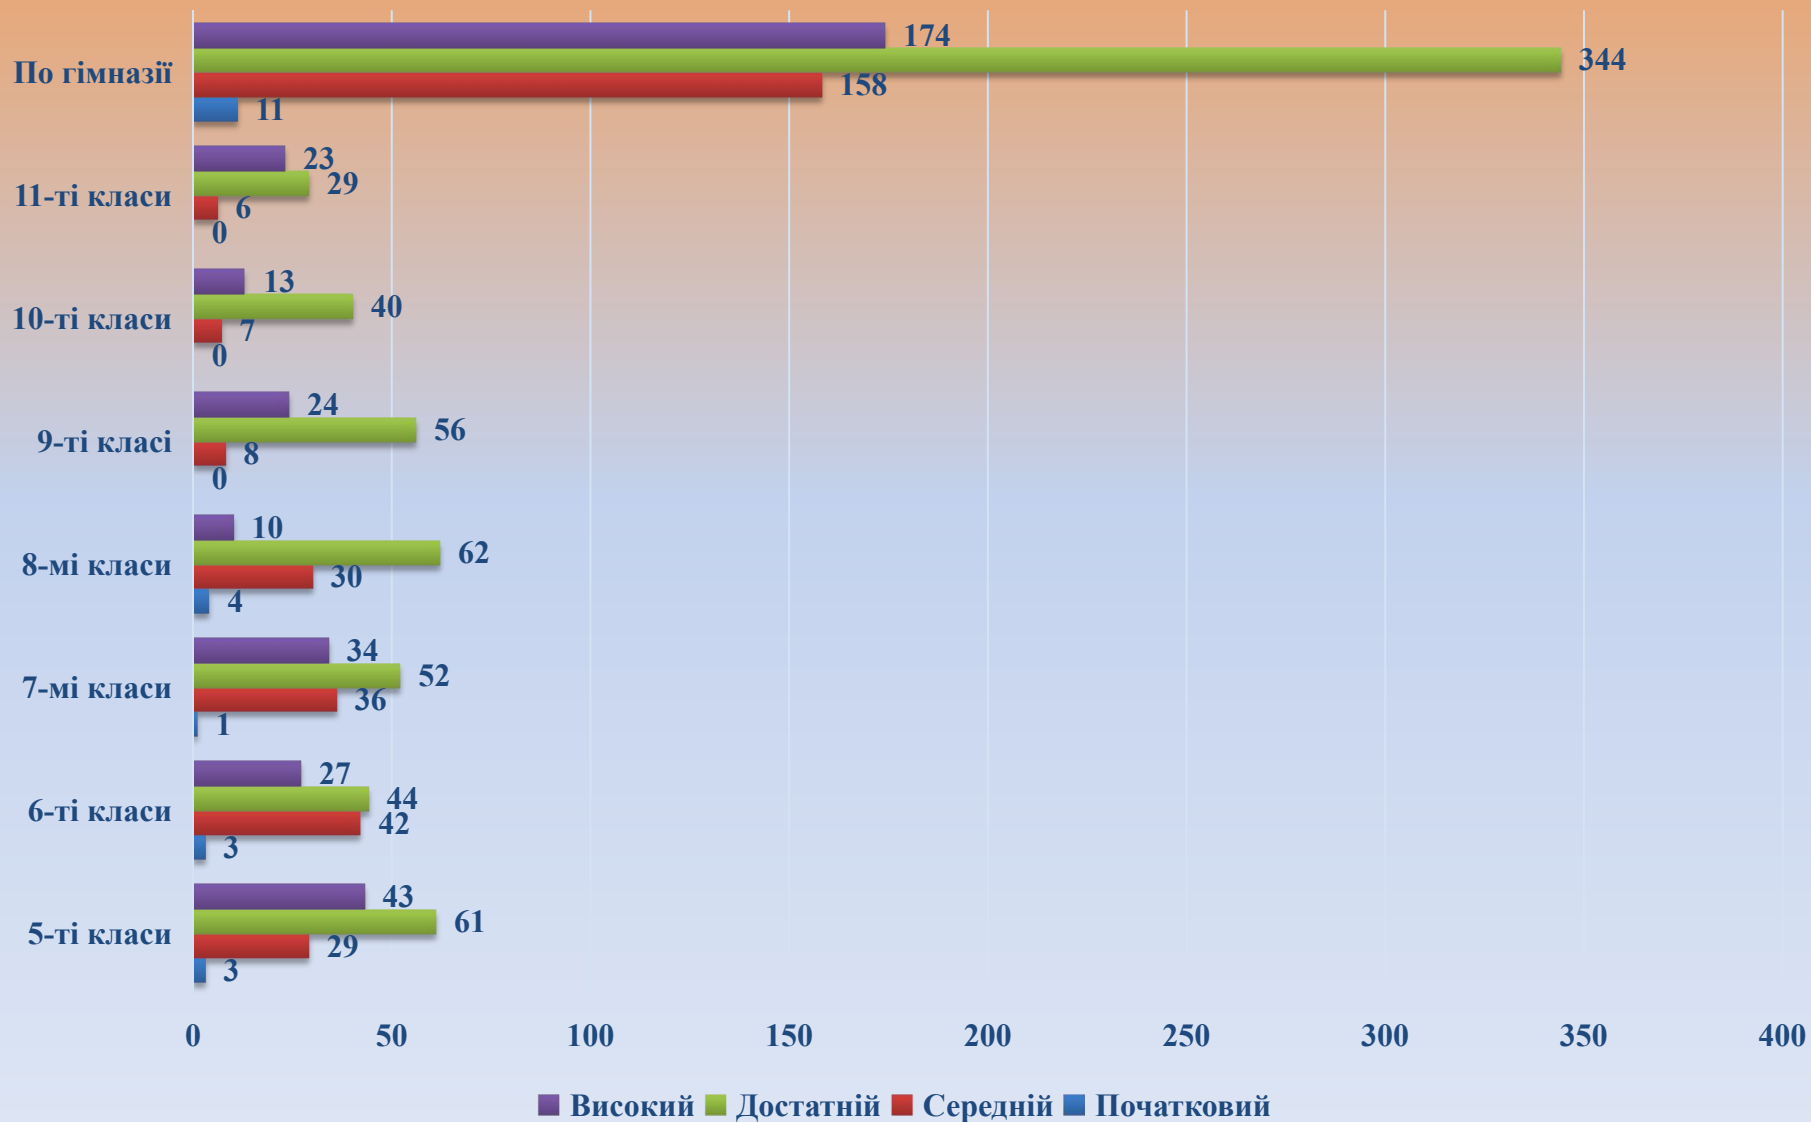

Рівневі показники навчальних досягнень учнів з інформатики за I семестр 2021/2022 навчального року