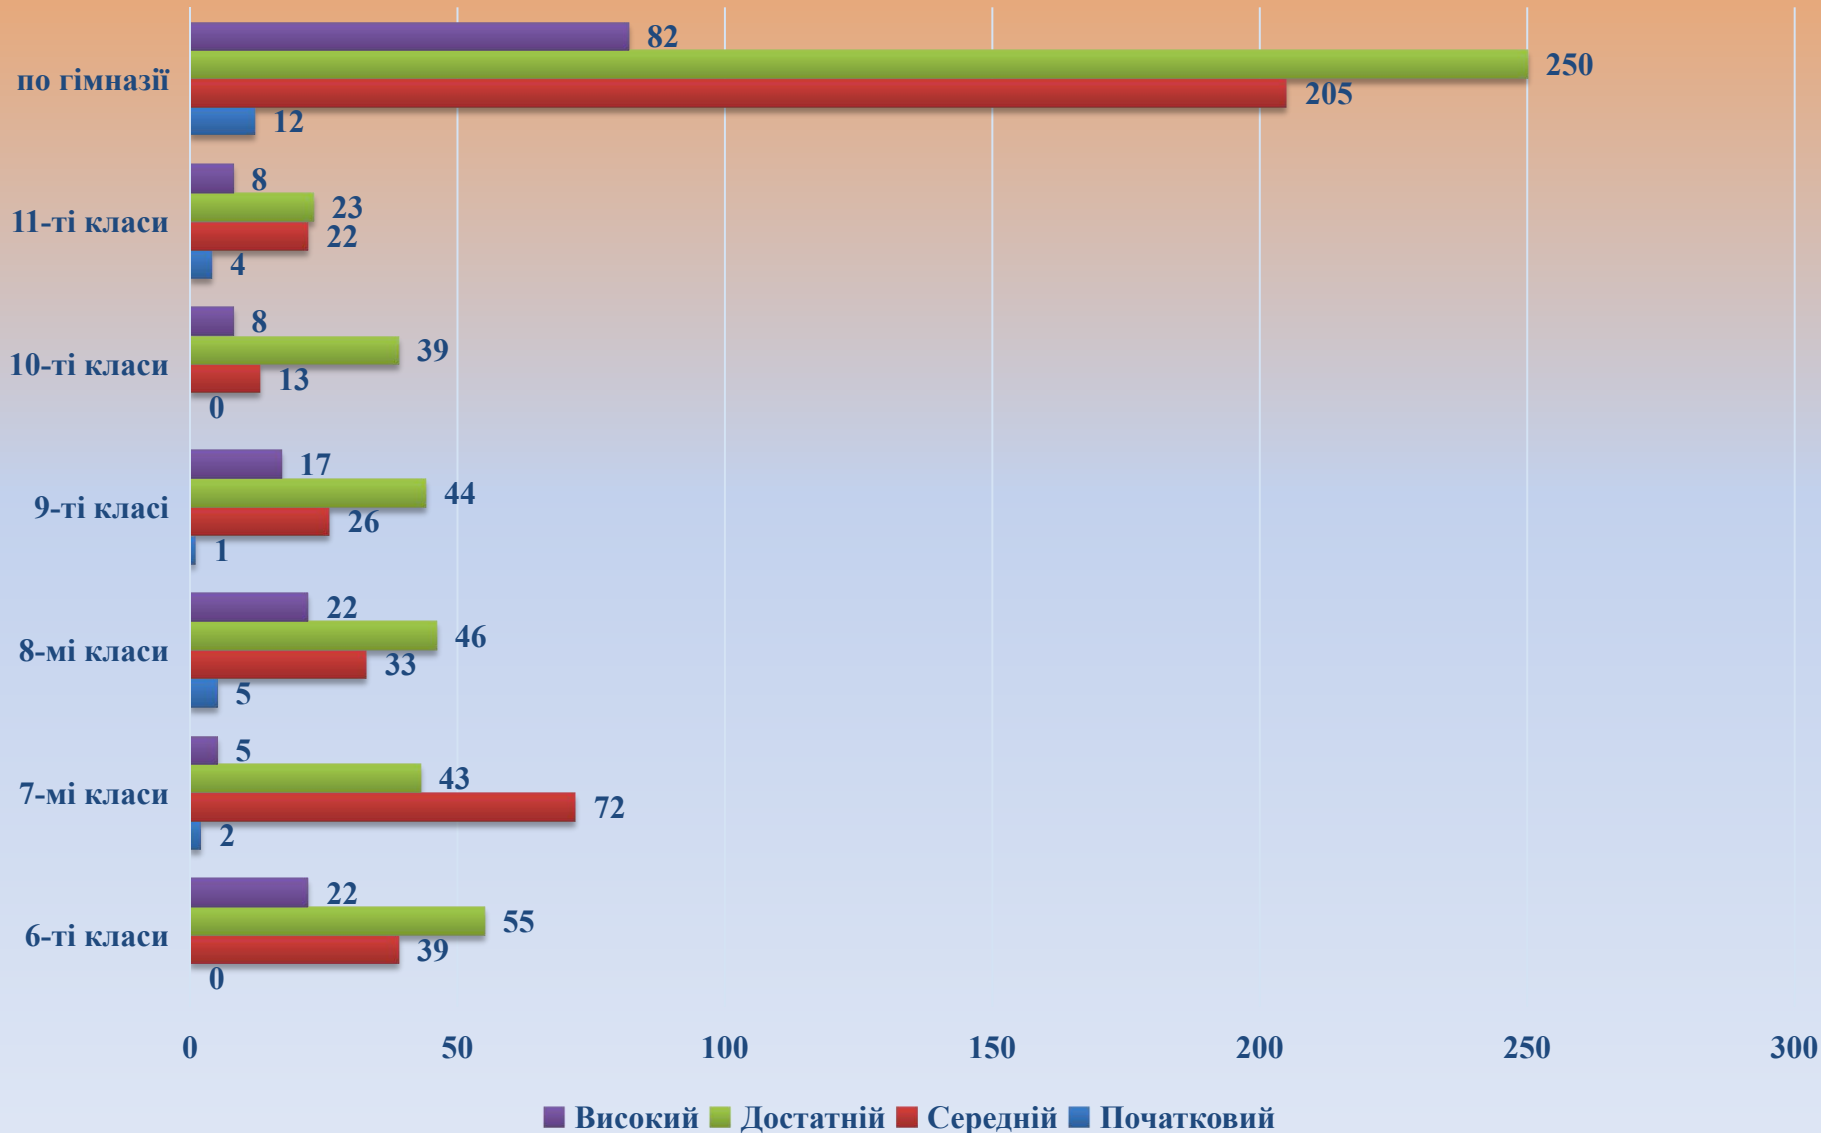

Рівневі показники навчальних досягнень учнів з хімії за I семестр 2021/2022 навчального року

Рівневі показники навчальних досягнень учнів з німецької мови за I семестр 2021/2022 навчального року

Рівневі показники навчальних досягнень учнів з англійської мови за I семестр 2021/2022 навчальний рік

Рівневі показники навчальних досягнень учнів з історії України за I семестр 2021/2022 навчального року

Рівневі показники навчальних досягнень учнів із всесвітньої історії за I семестр 2021/2022 навчального року