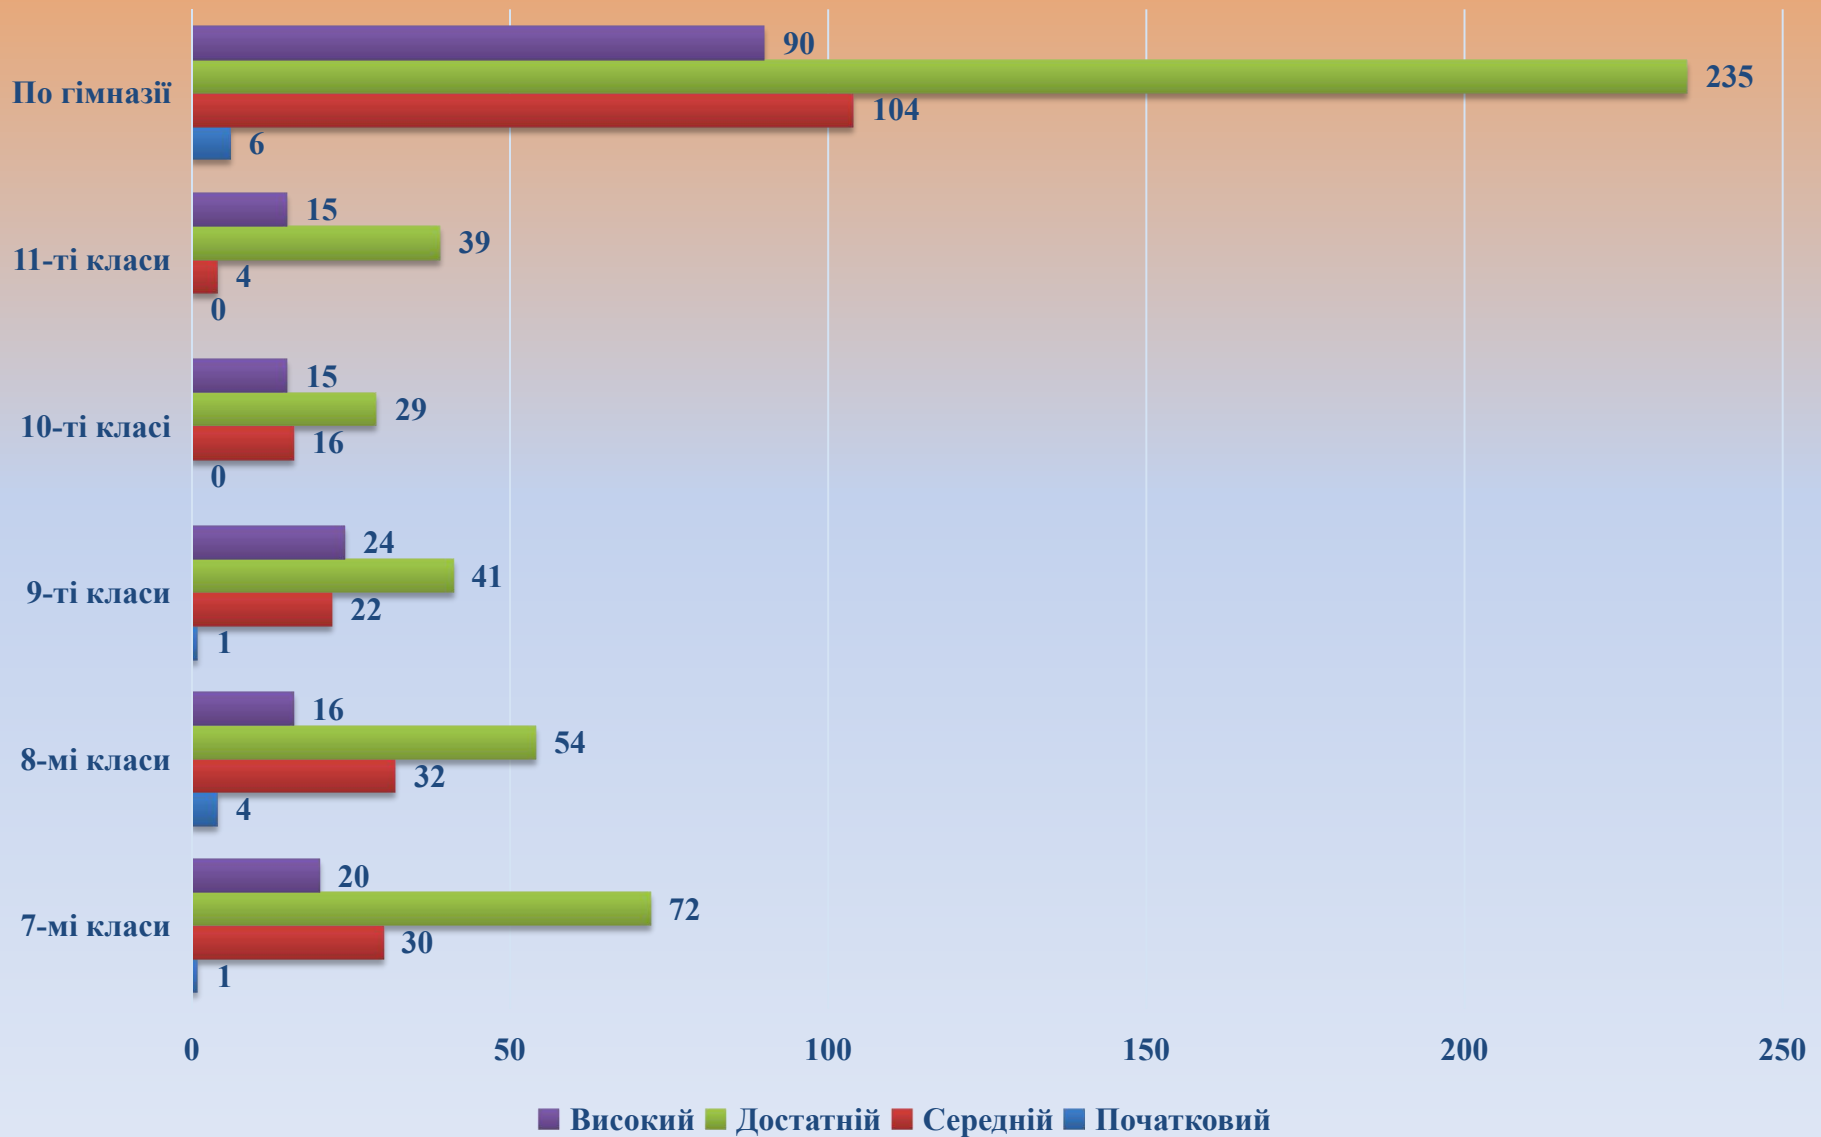

Рівневі показники навчальних досягнень учнів з хімії за I семестр 2021/2022 навчального року