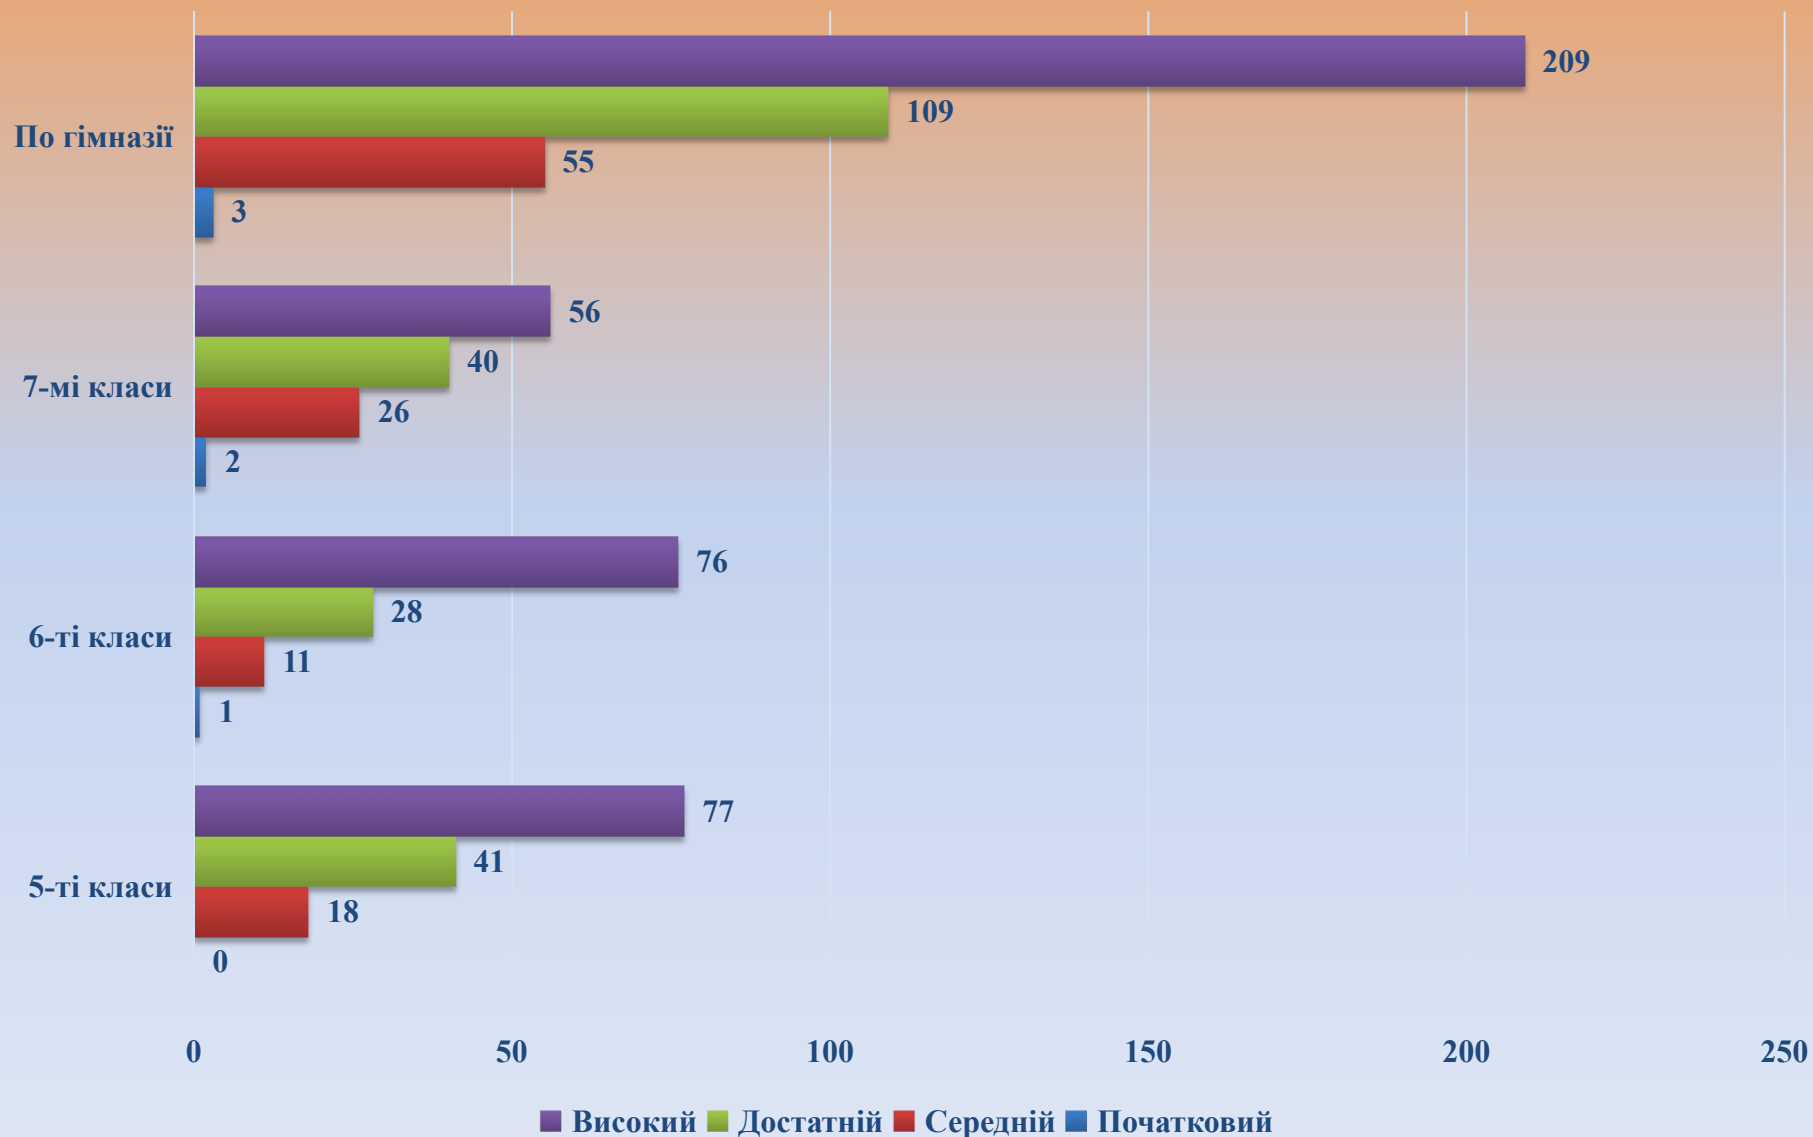

Рівневі показники навчальних досягнень учнів з образотворчого мистецтва за I семестр 2021/2022 навчального року