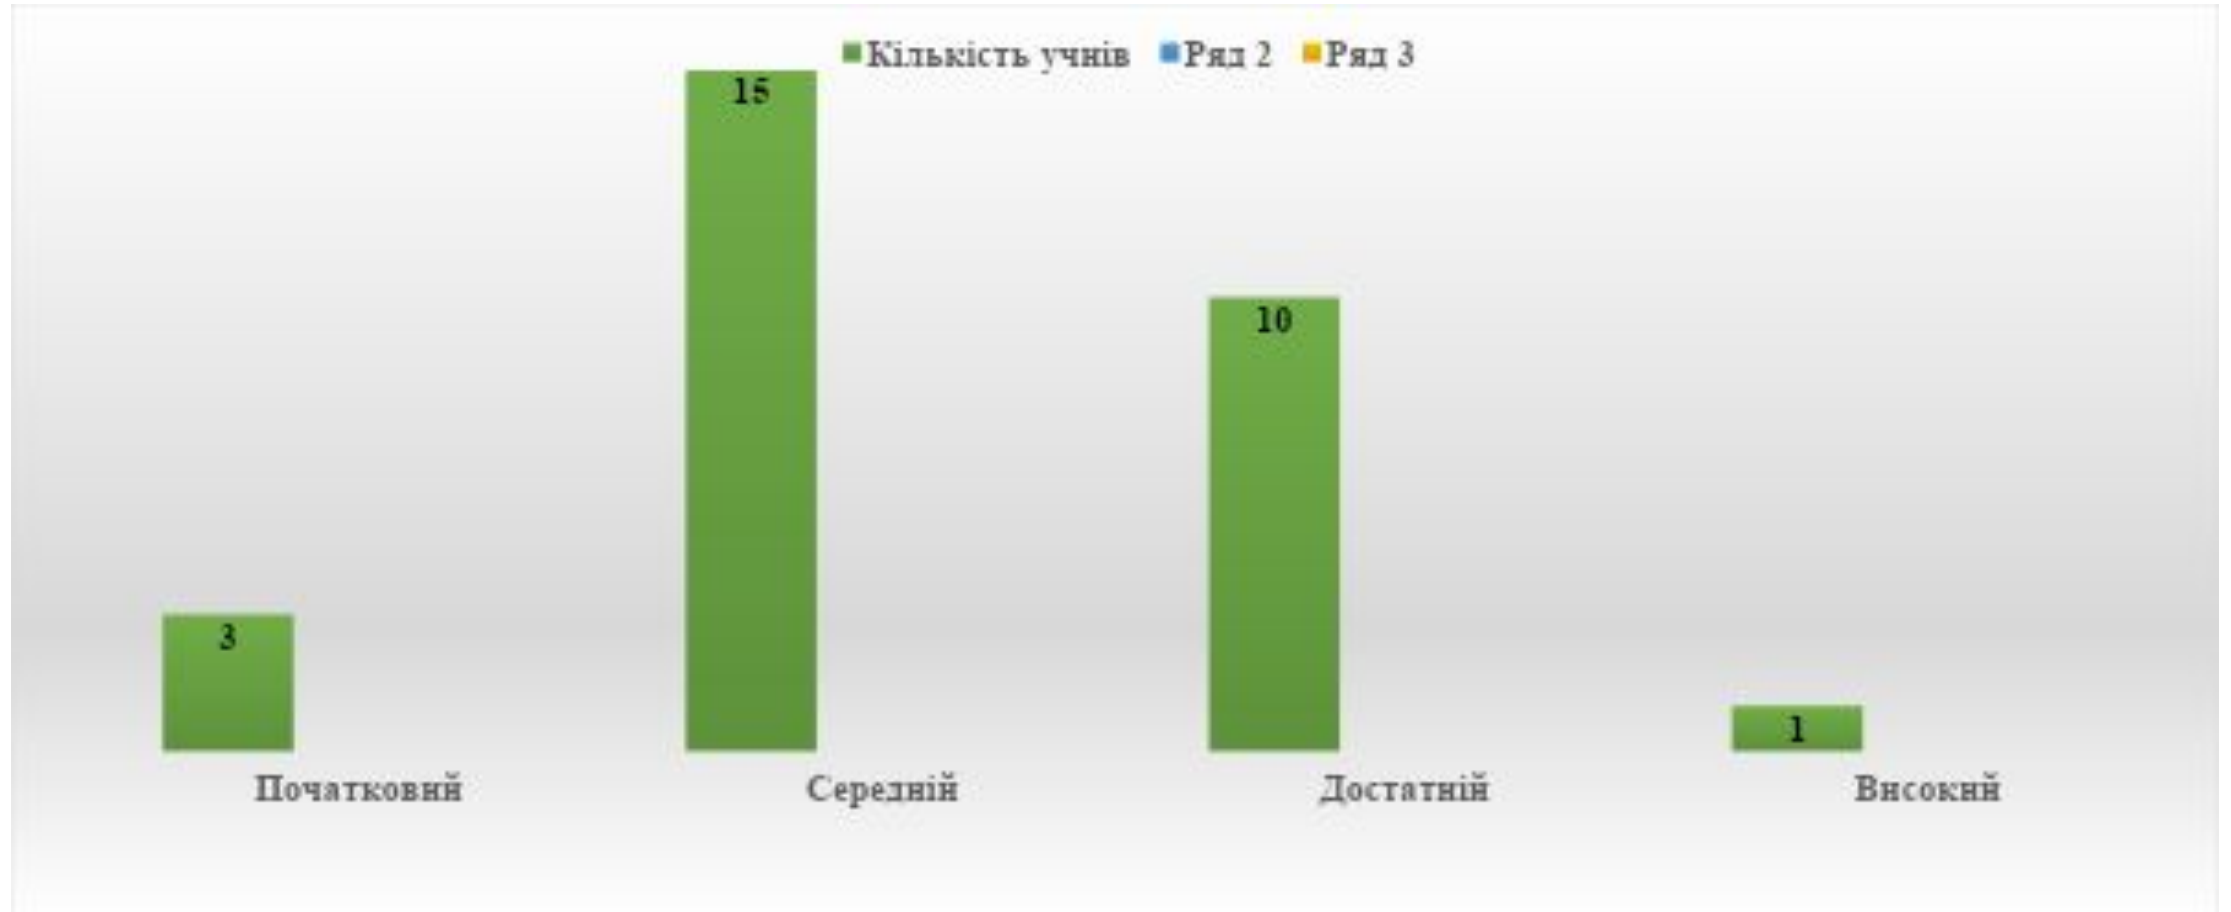

Рівневі показники успішності учнів 8-А класу за підсумками 2021/2022 навчального року