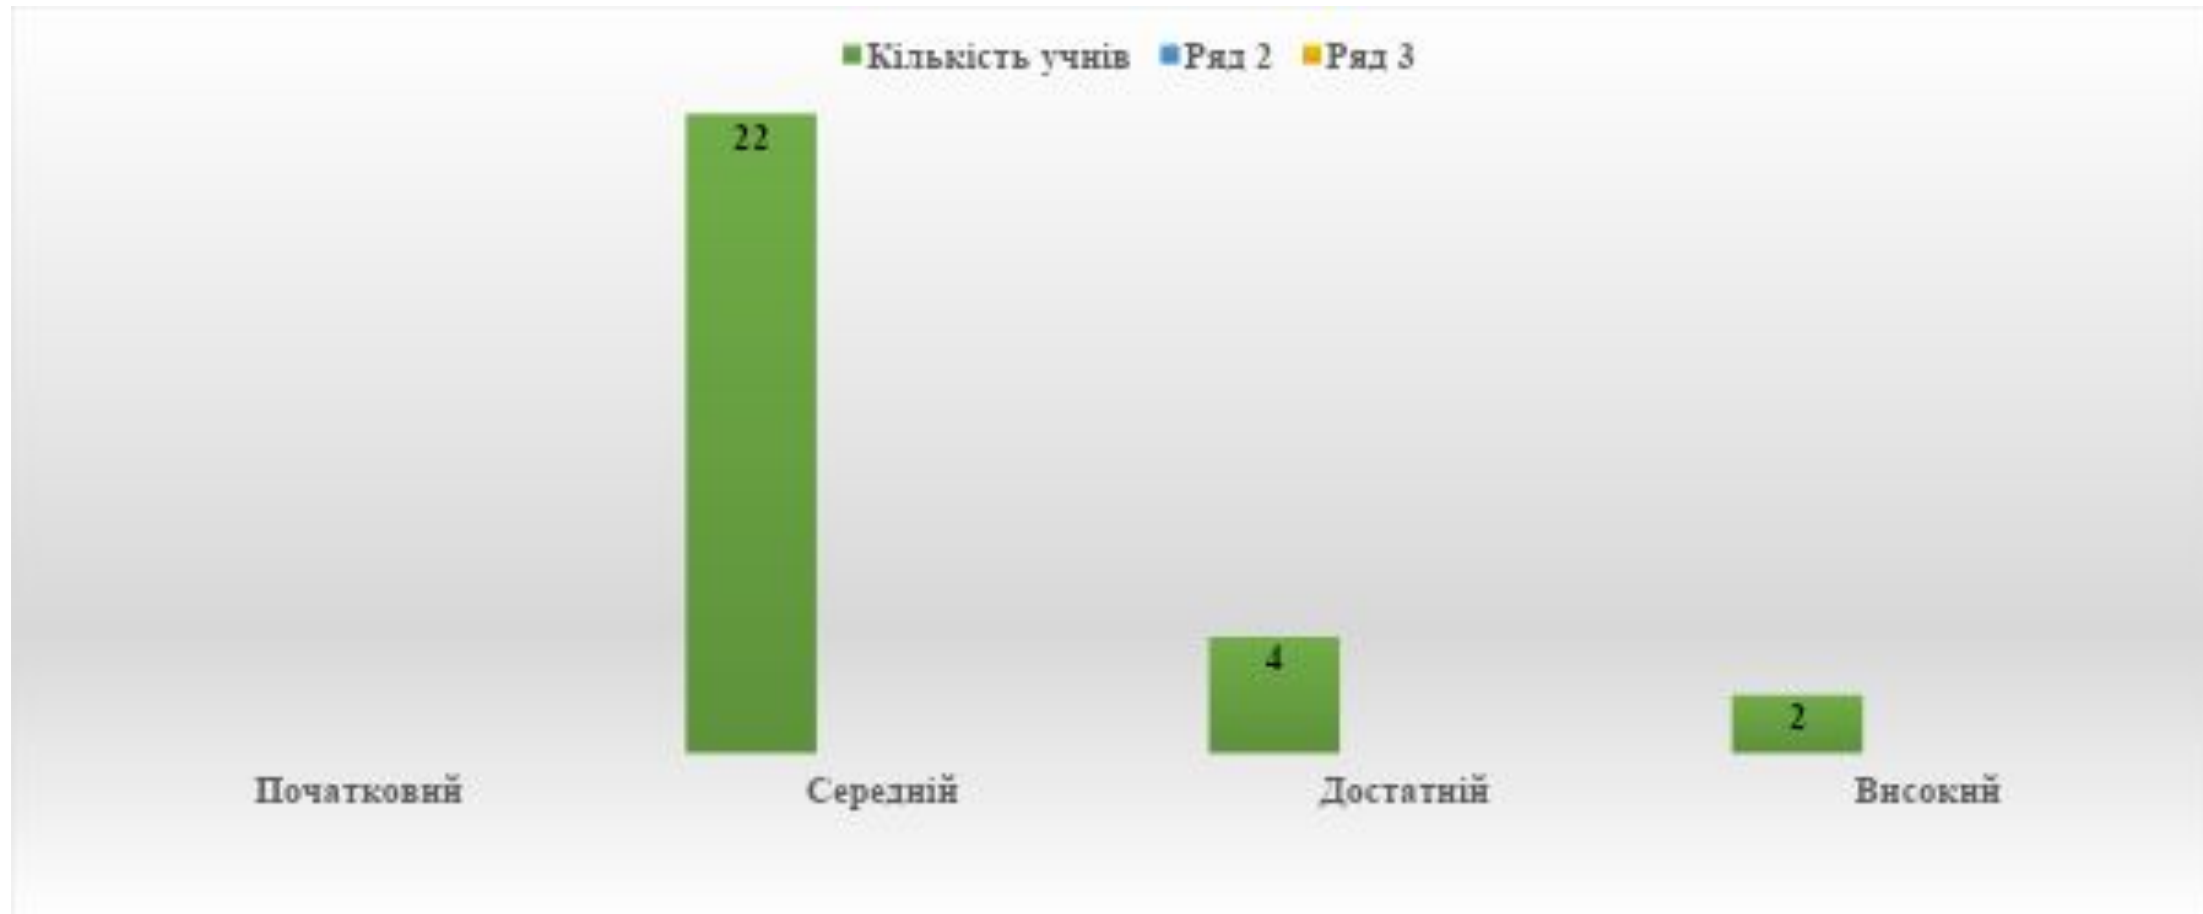

Рівневі показники успішності учнів 7-Гкласу за підсумками 2021/2022 навчального року