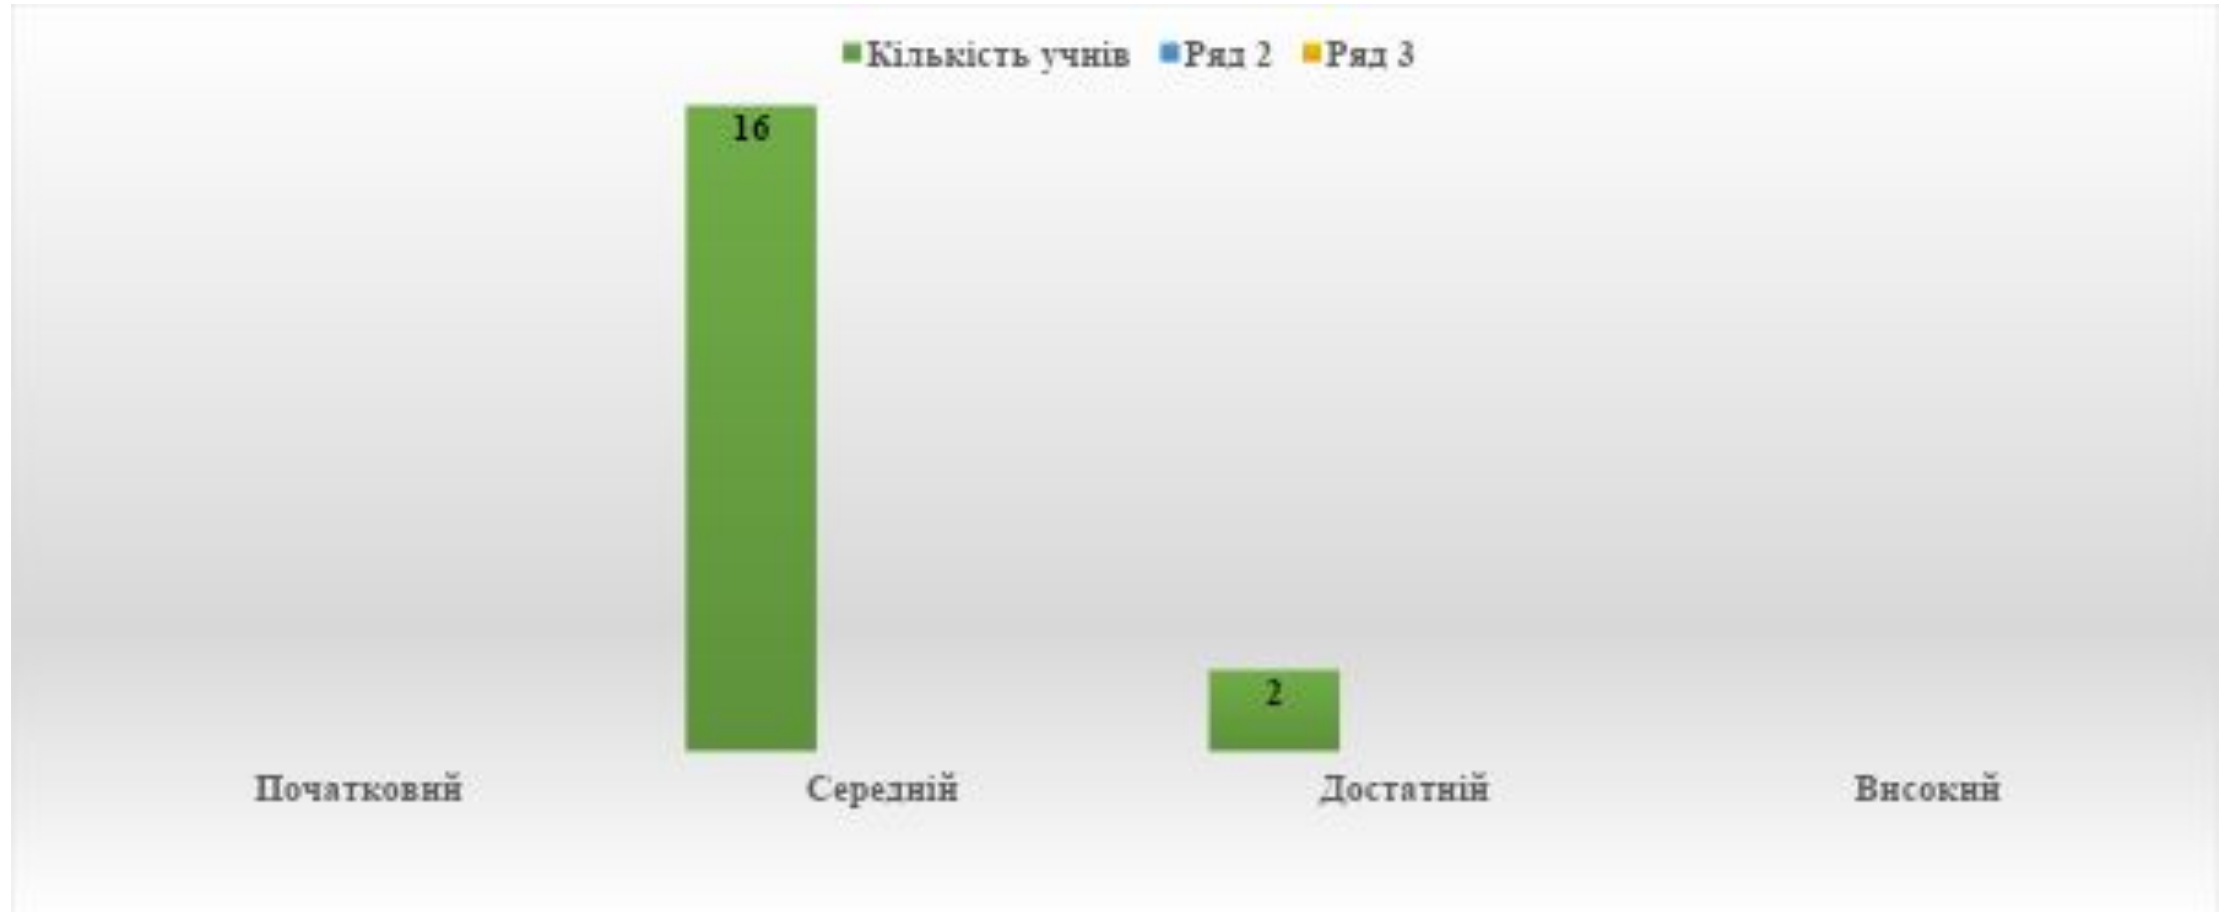

Рівневі показники успішності учнів 8-Г класу за підсумками 2021/2022 навчального року