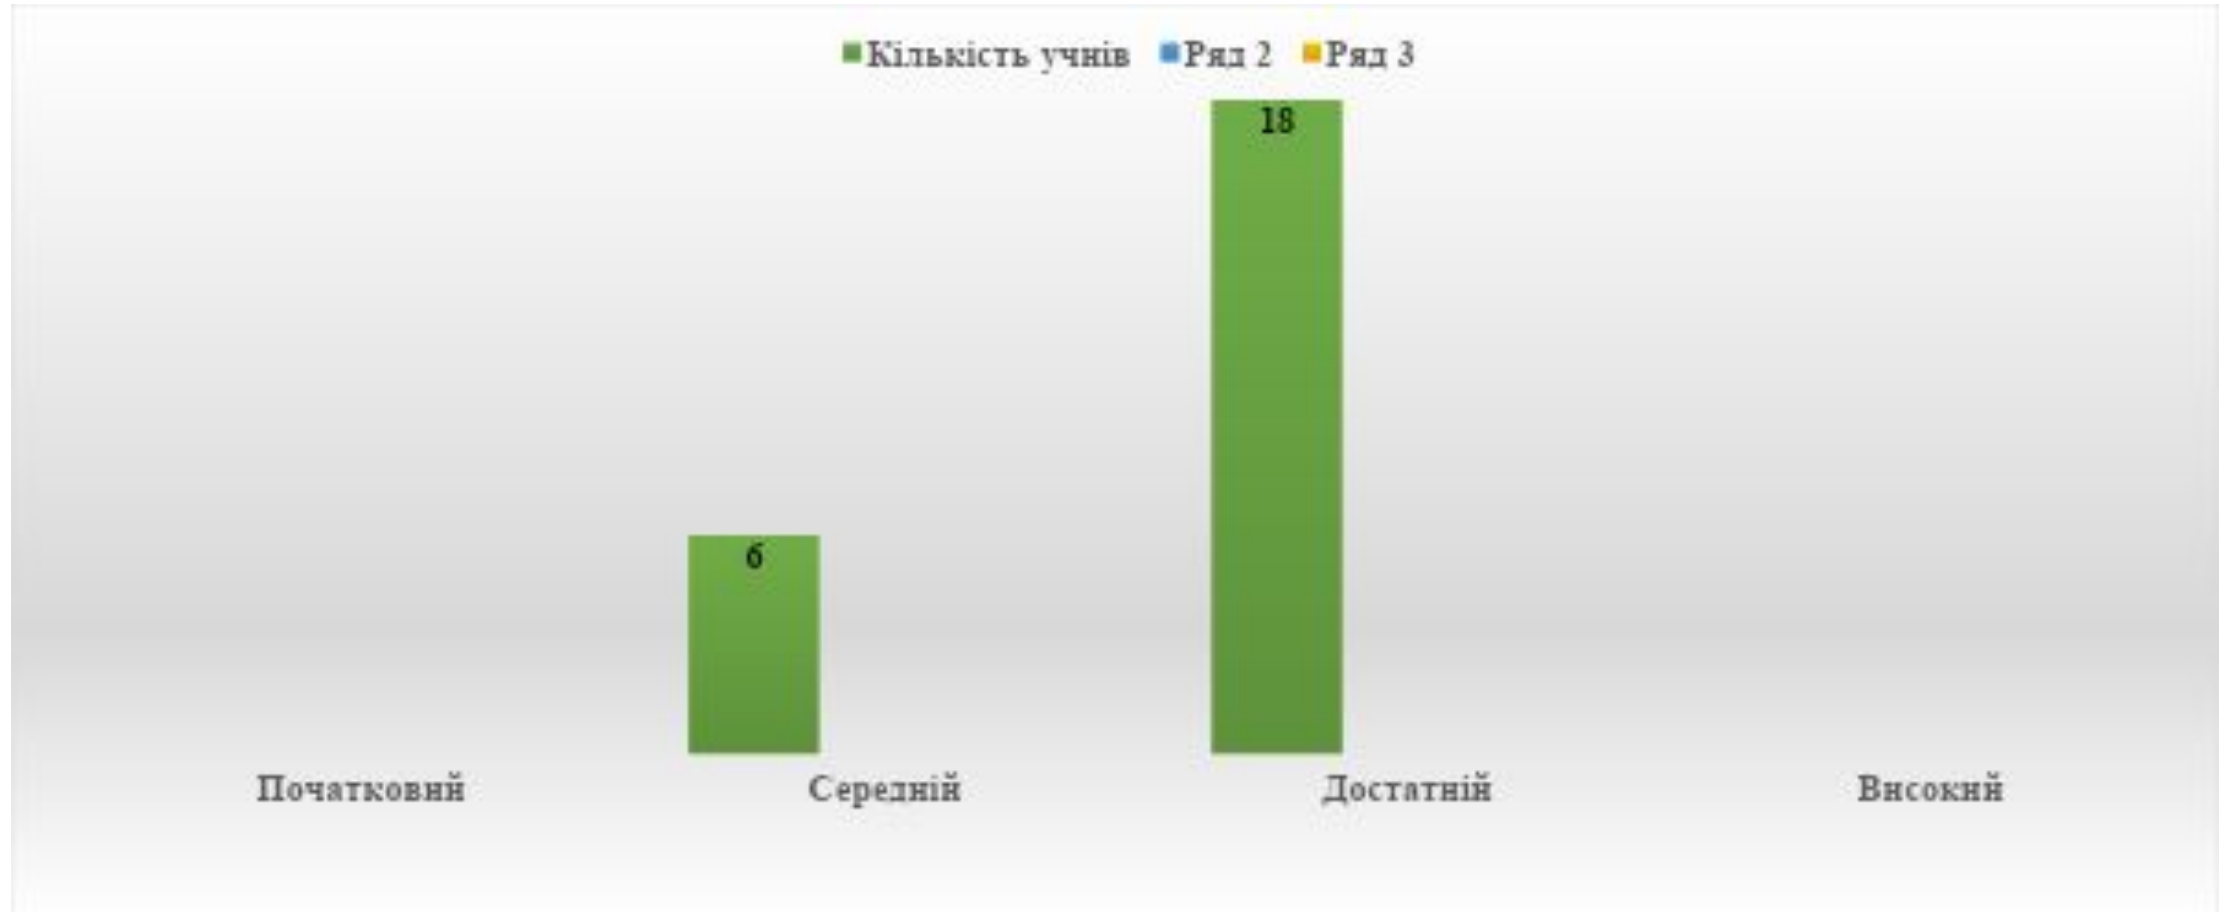

Рівневі показники успішності учнів 11-А класу за підсумками 2021/2022 навчального року