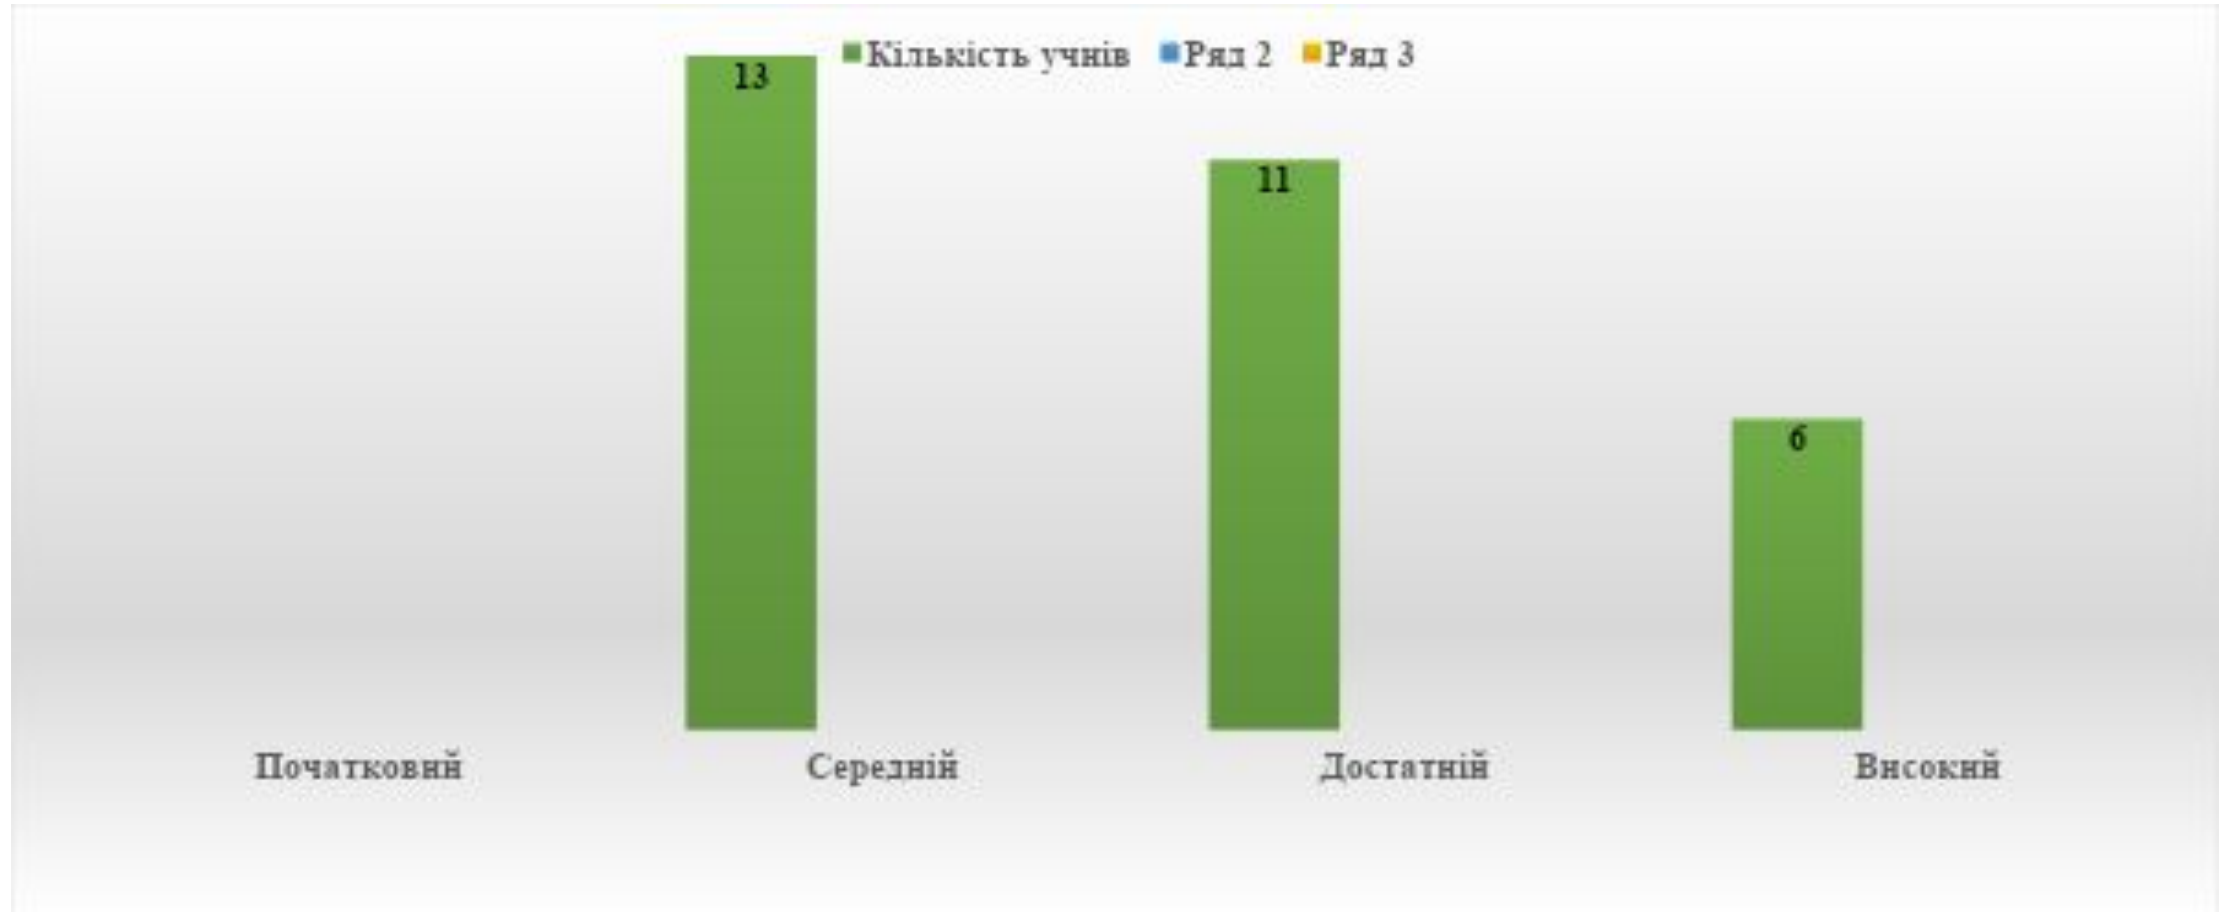

Рівневі показники успішності учнів 6-А класу за підсумками 2021/2022 навчального року