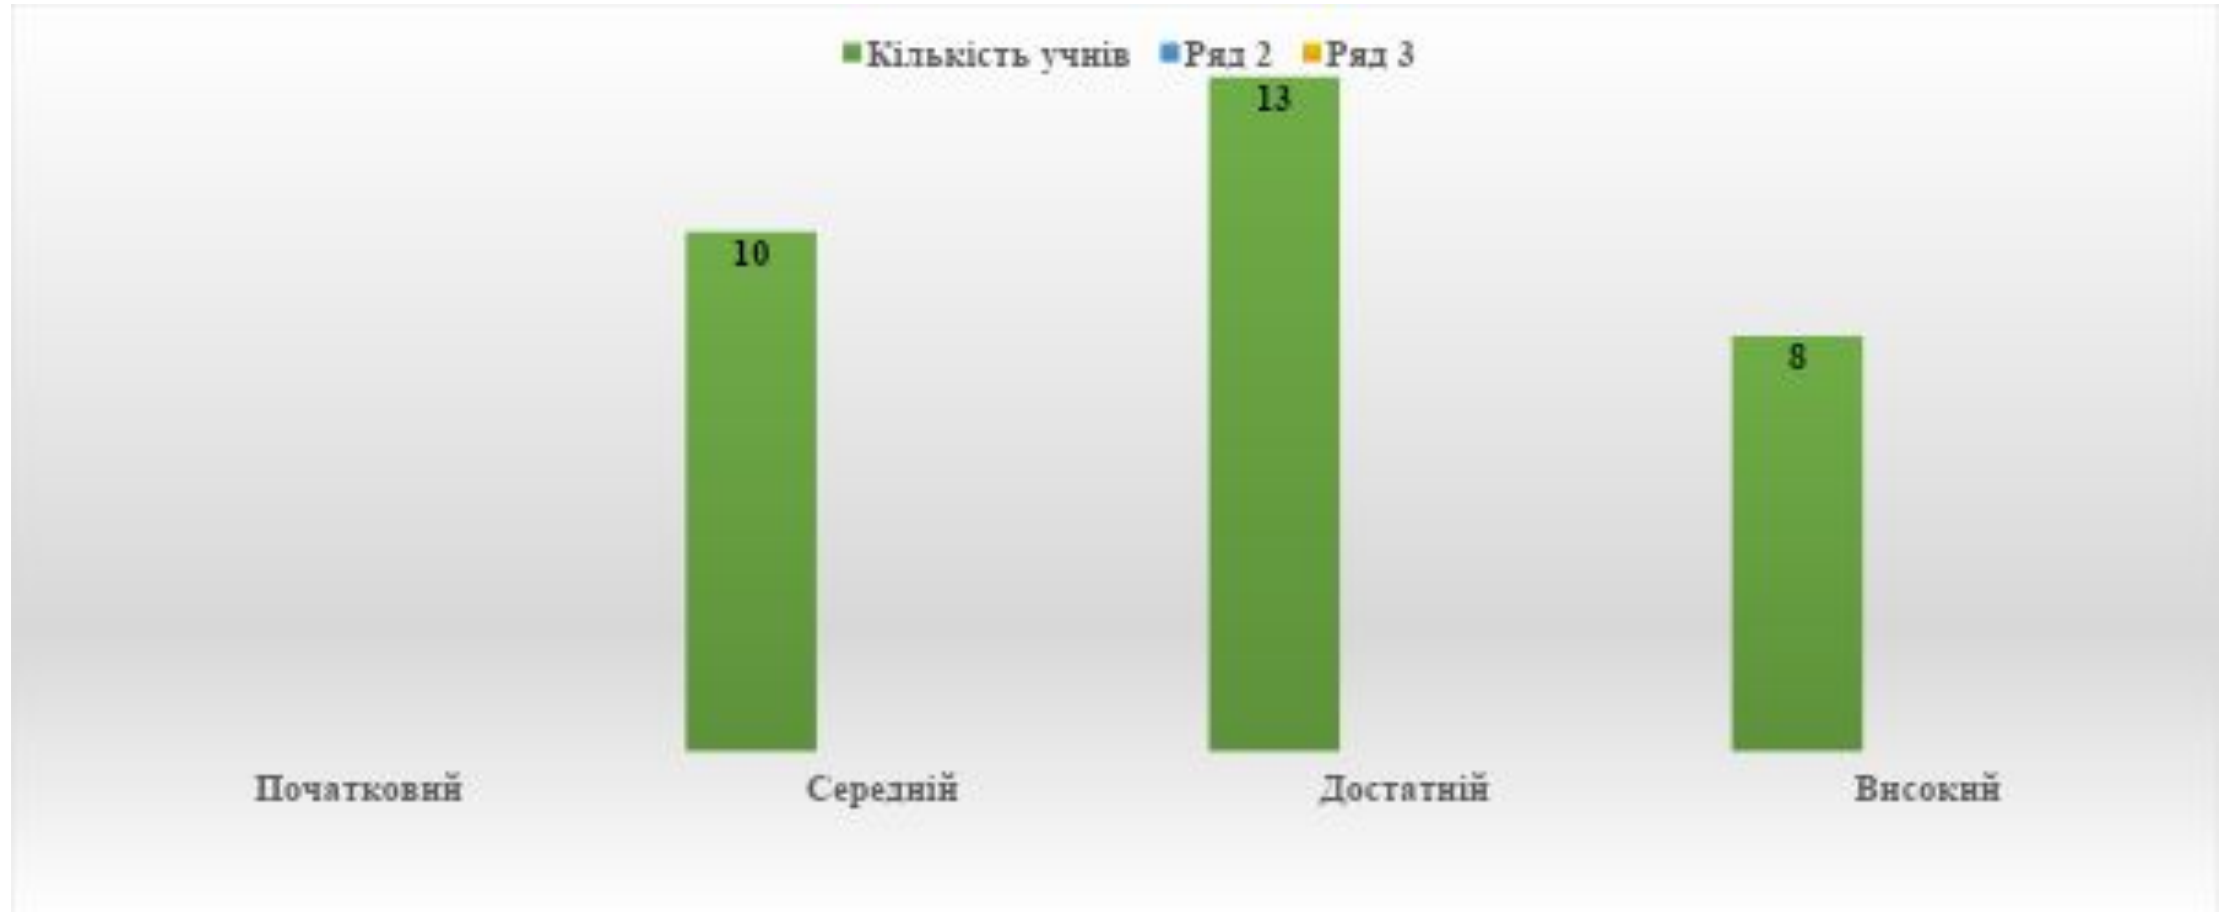

Рівневі показники успішності учнів 7-Б класу за підсумками 2021/2022 навчального року