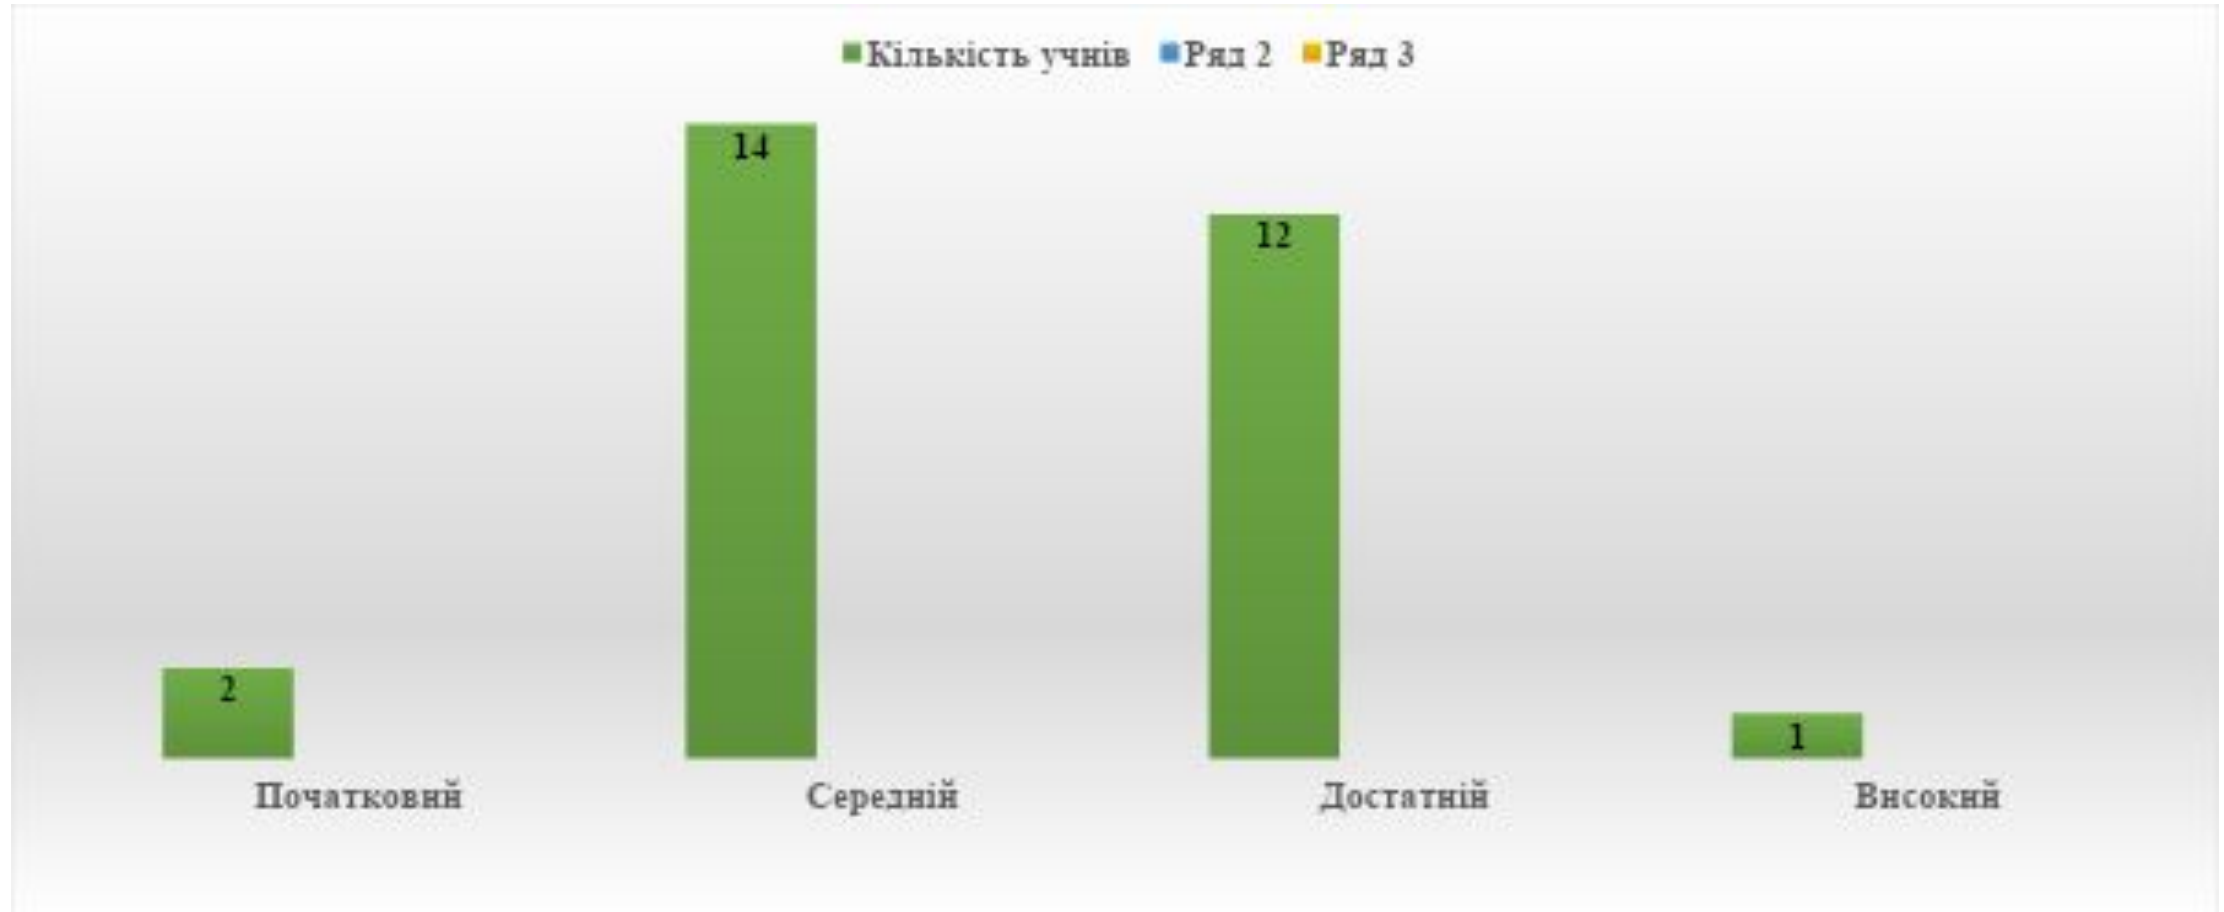

Рівневі показники успішності учнів 6-Г класу за підсумками 2021/2022 навчального року