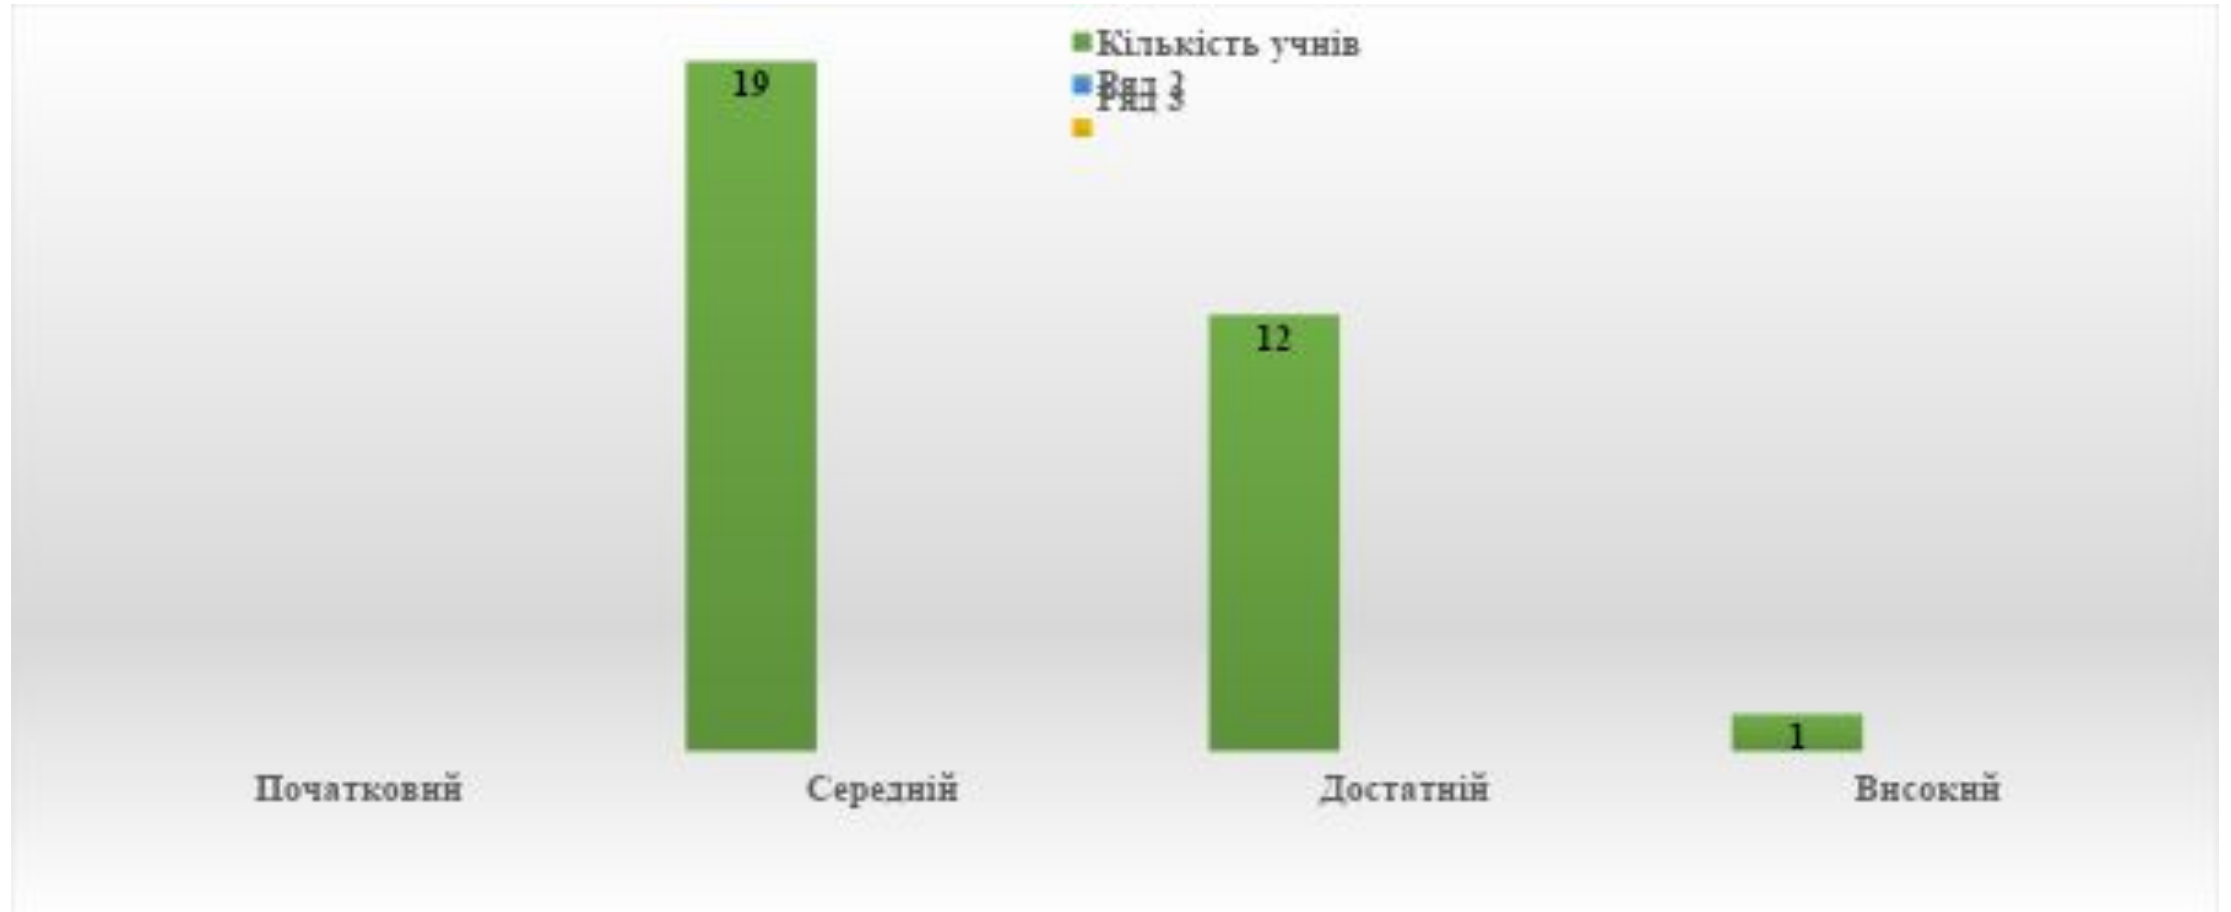

Рівневі показники успішності учнів 7-В класу за підсумками 2021/2022 навчального року