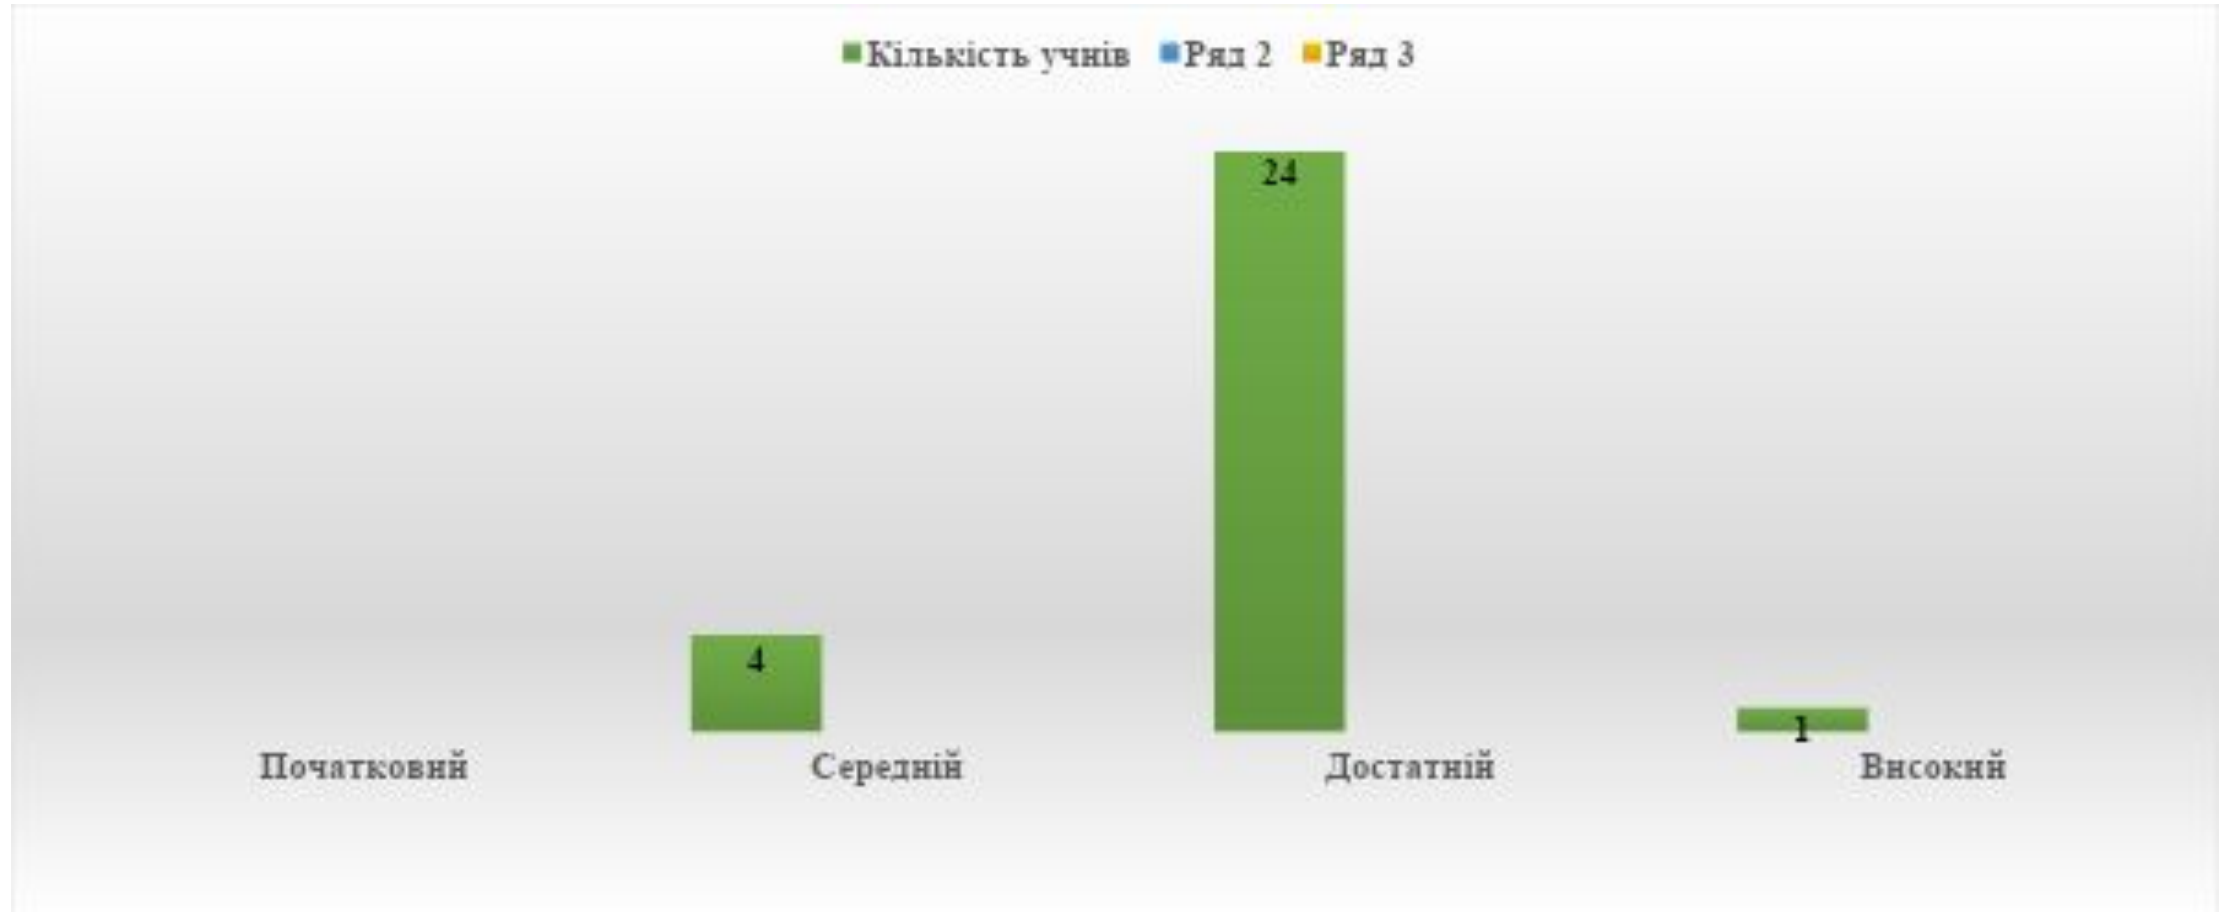

Рівневі показники успішності учнів 10-Б класу за підсумками 2021/2022 навчального року