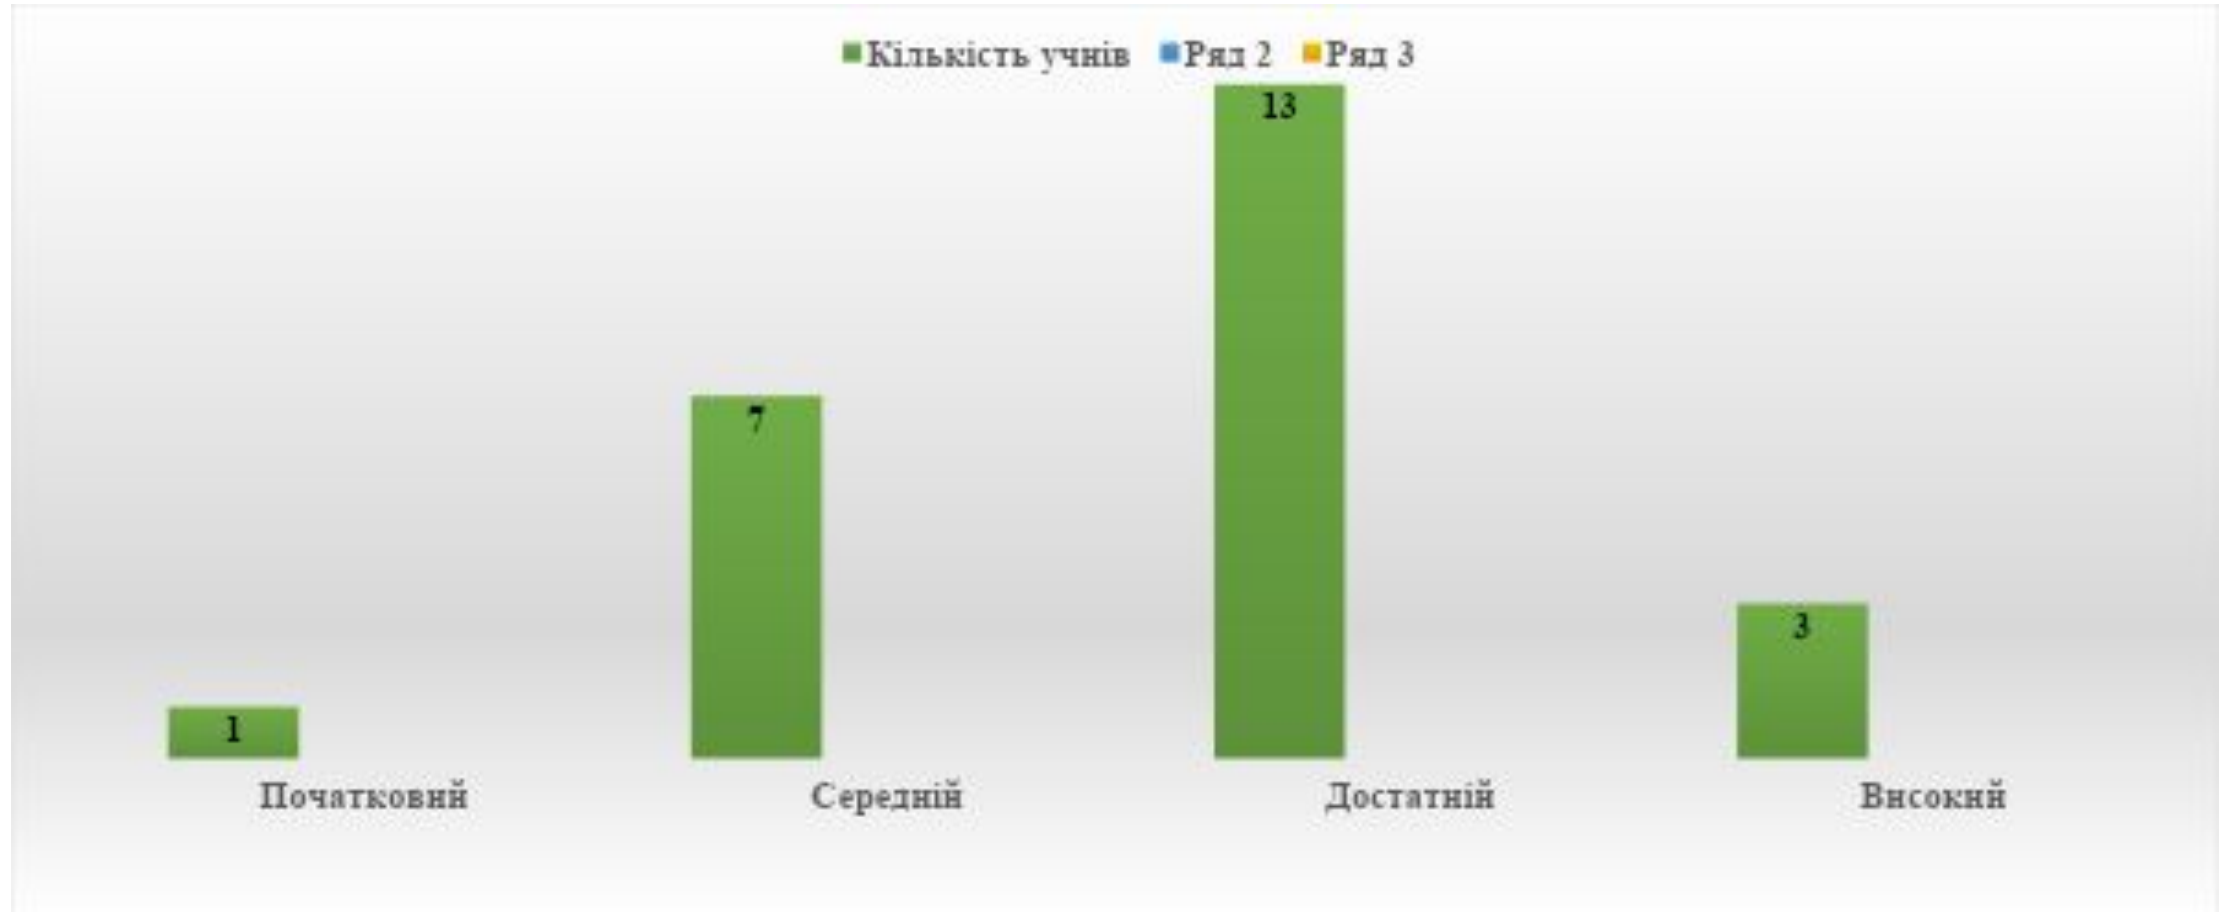

Рівневі показники успішності учнів 9-Б класу за підсумками 2021/2022 навчального року