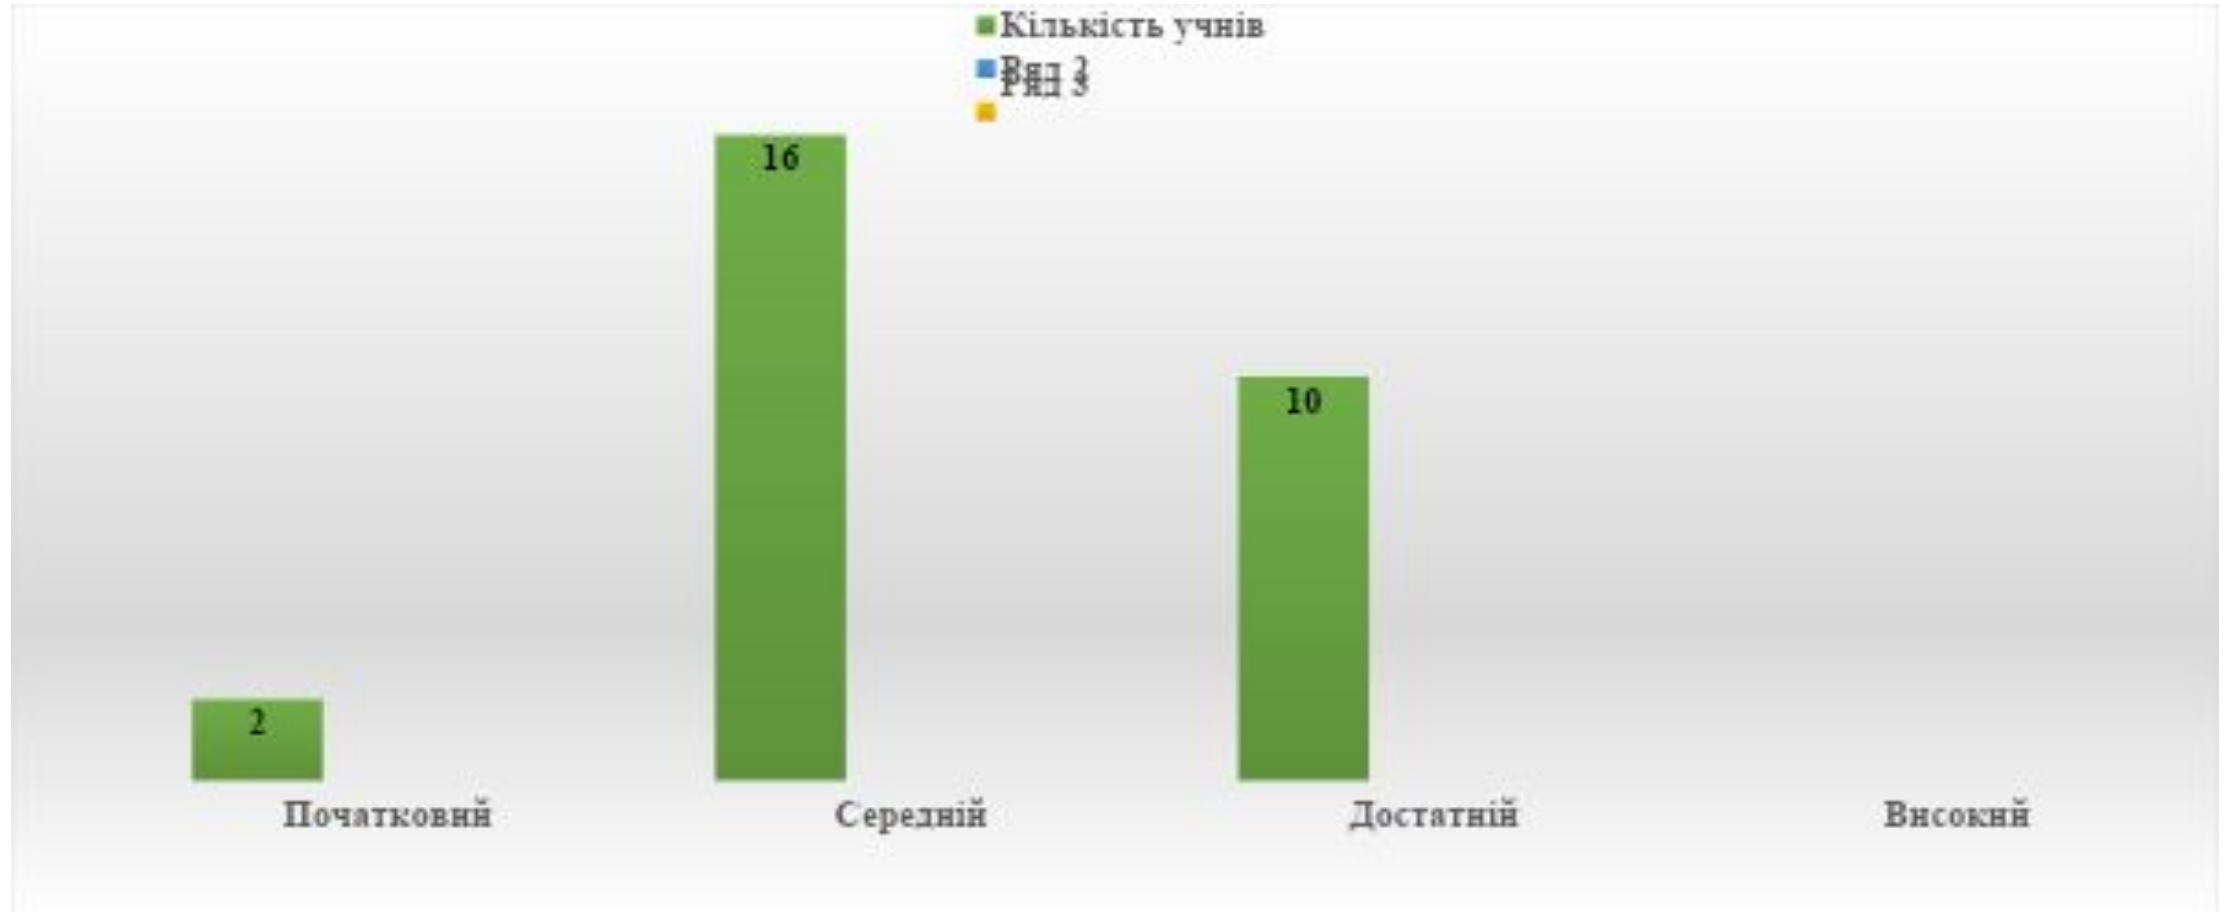

Рівневі показники успішності учнів 8-В класу за підсумками 2021/2022 навчального року