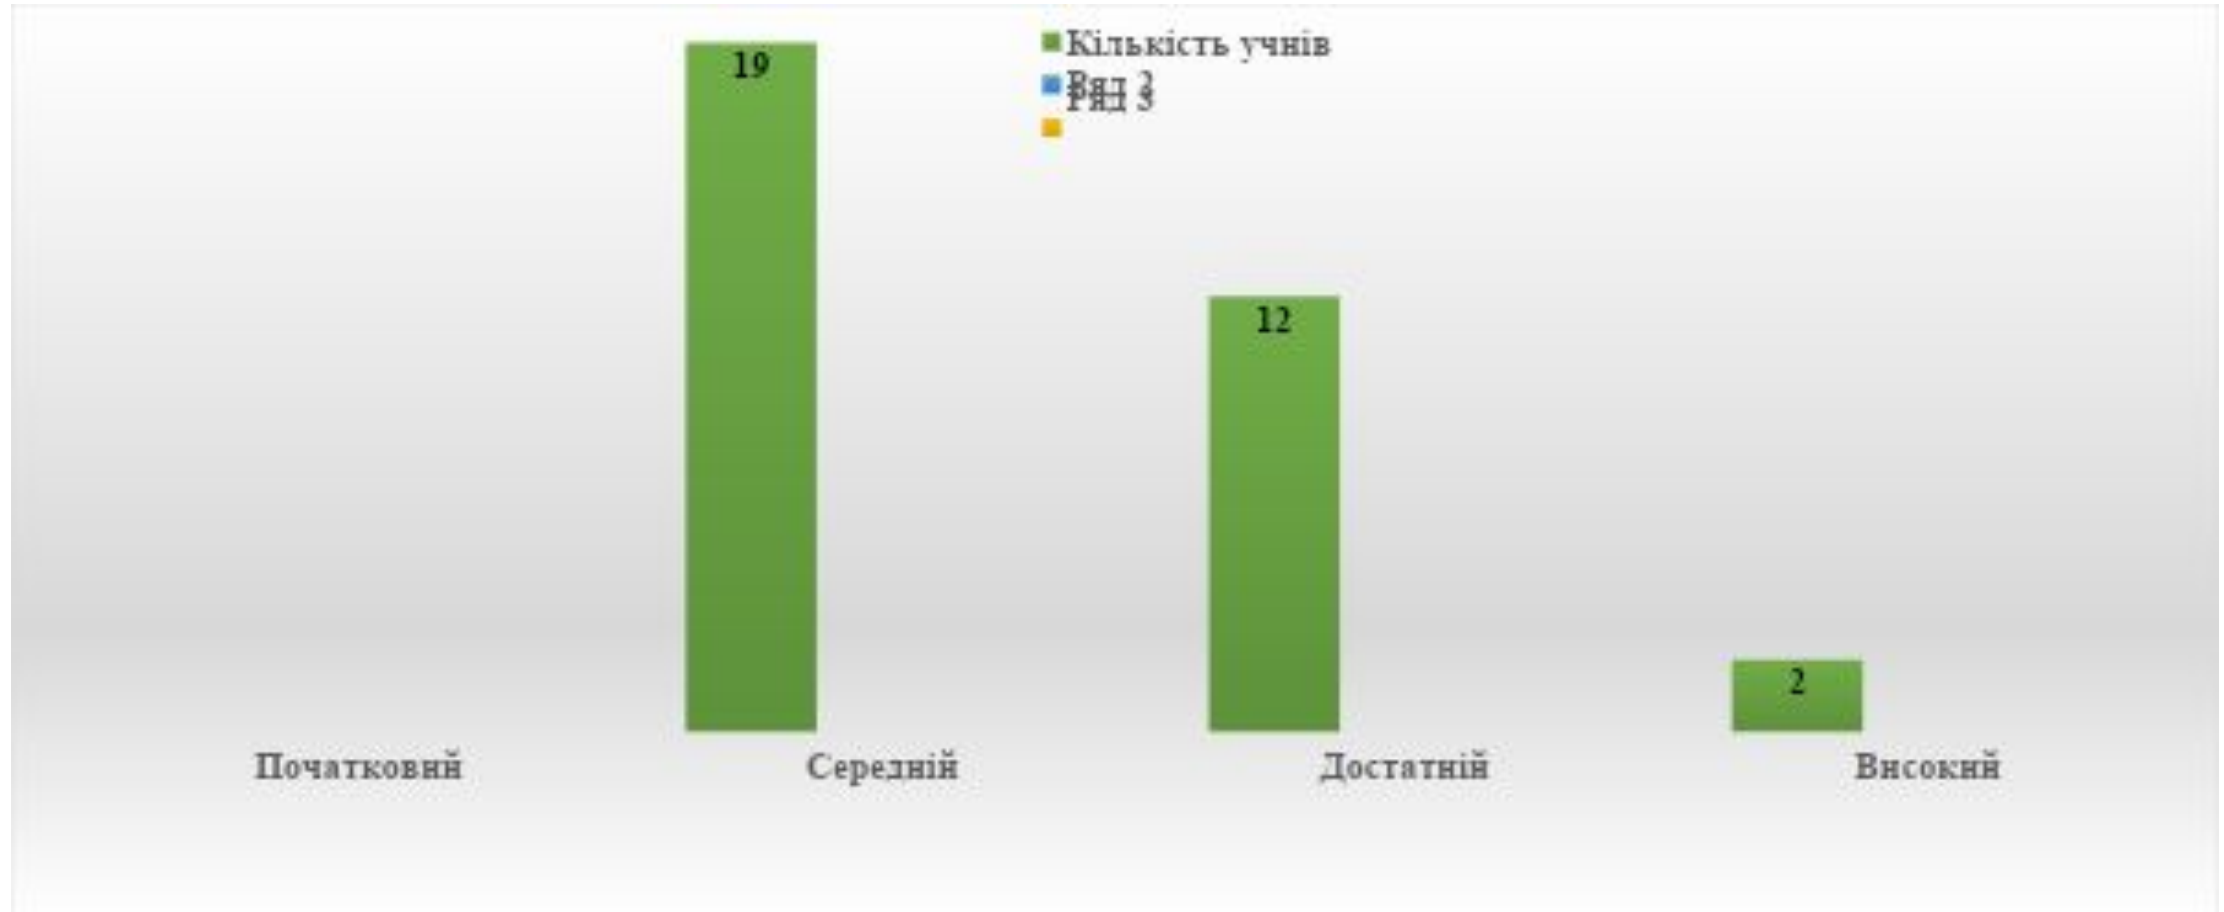

Рівневі показники успішності учнів 10-А класу за підсумками 2021/2022 навчального року