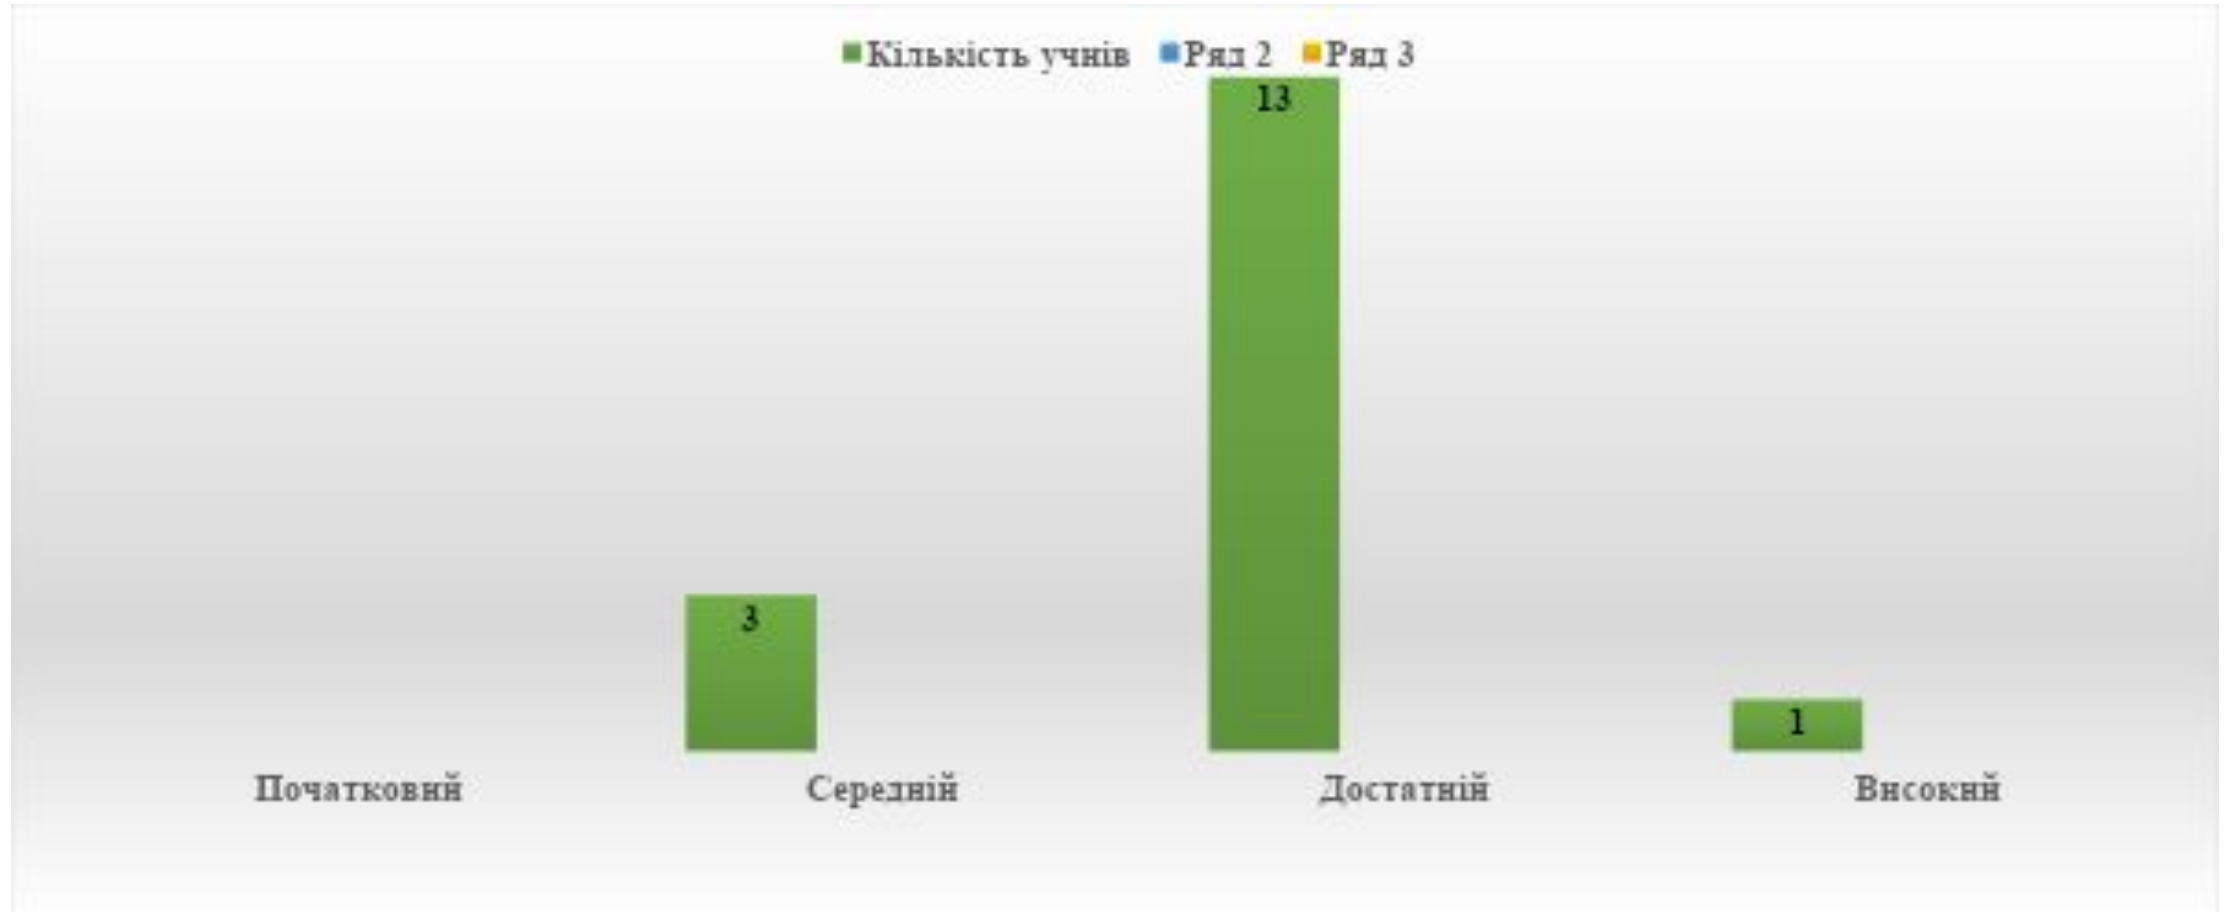

Рівневі показники успішності учнів 9-А класу за підсумками 2021/2022 навчального року