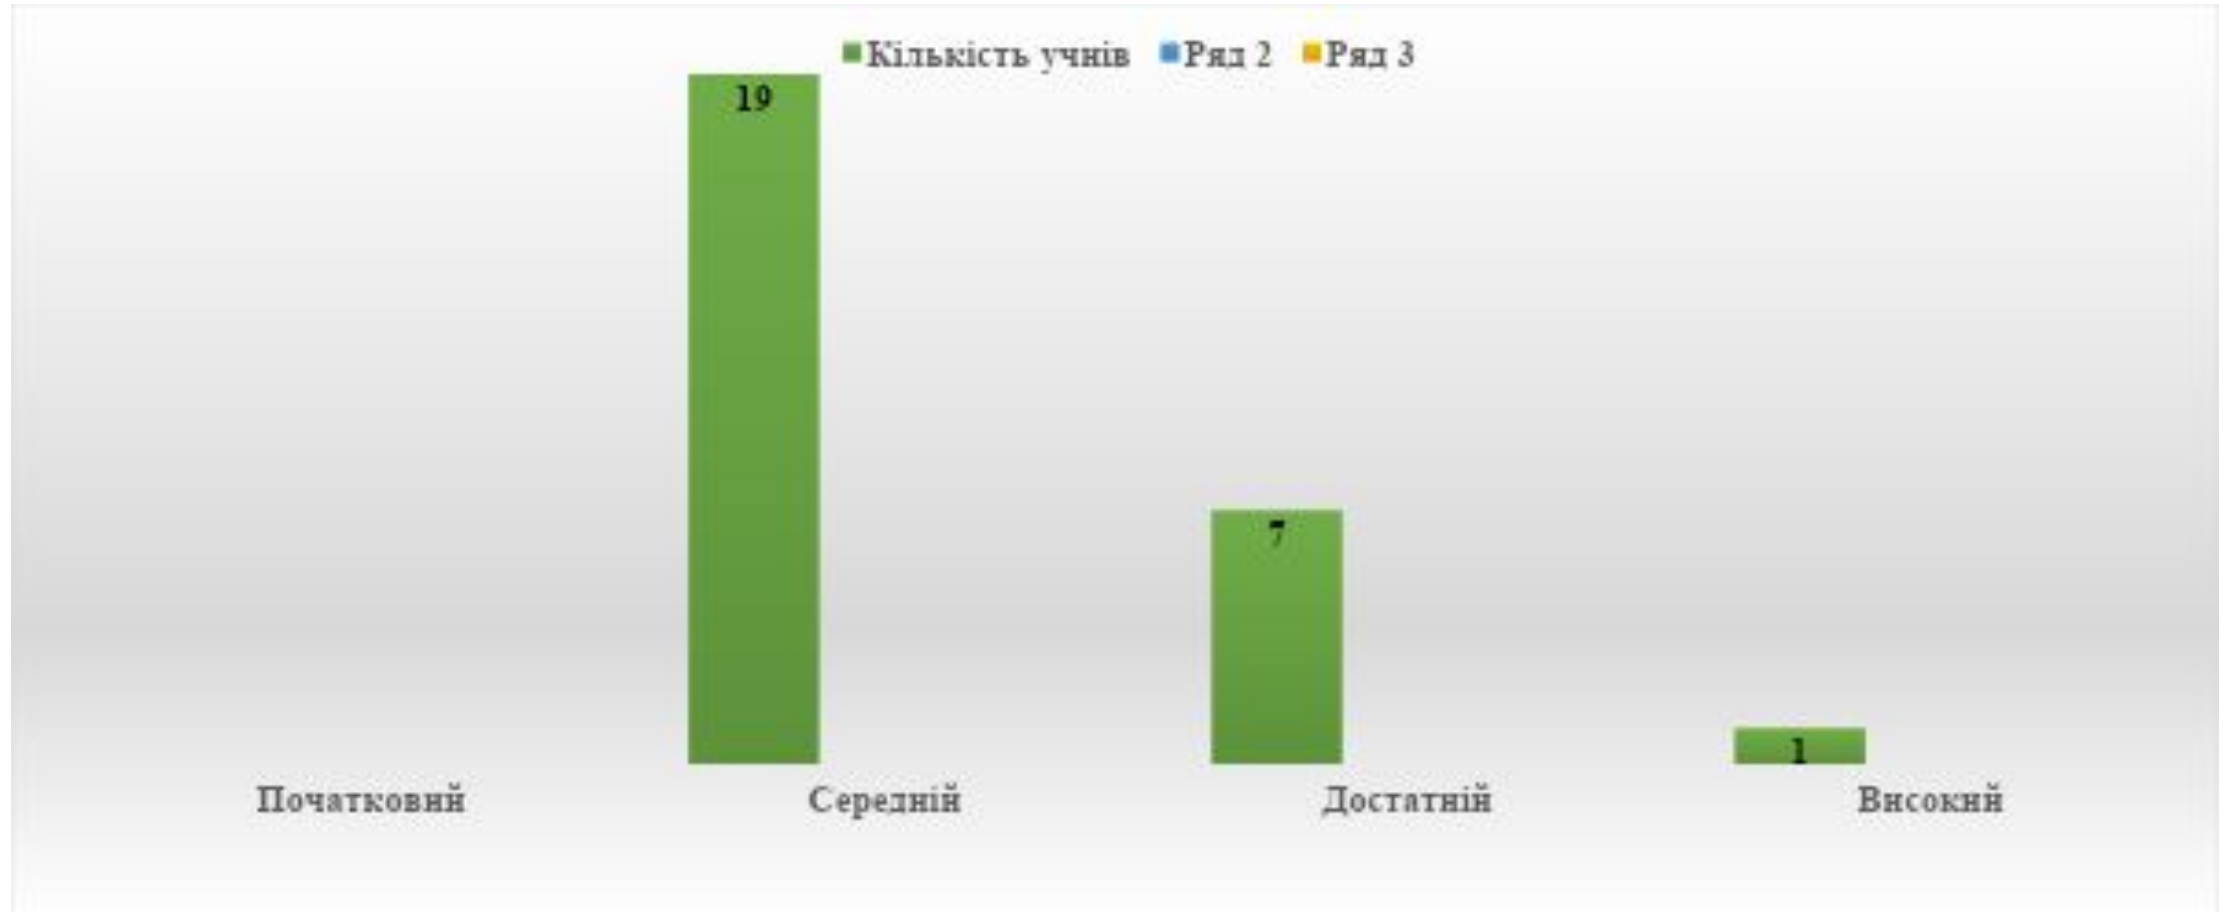

Рівневі показники успішності учнів 6-Б класу за підсумками 2021/2022 навчального року