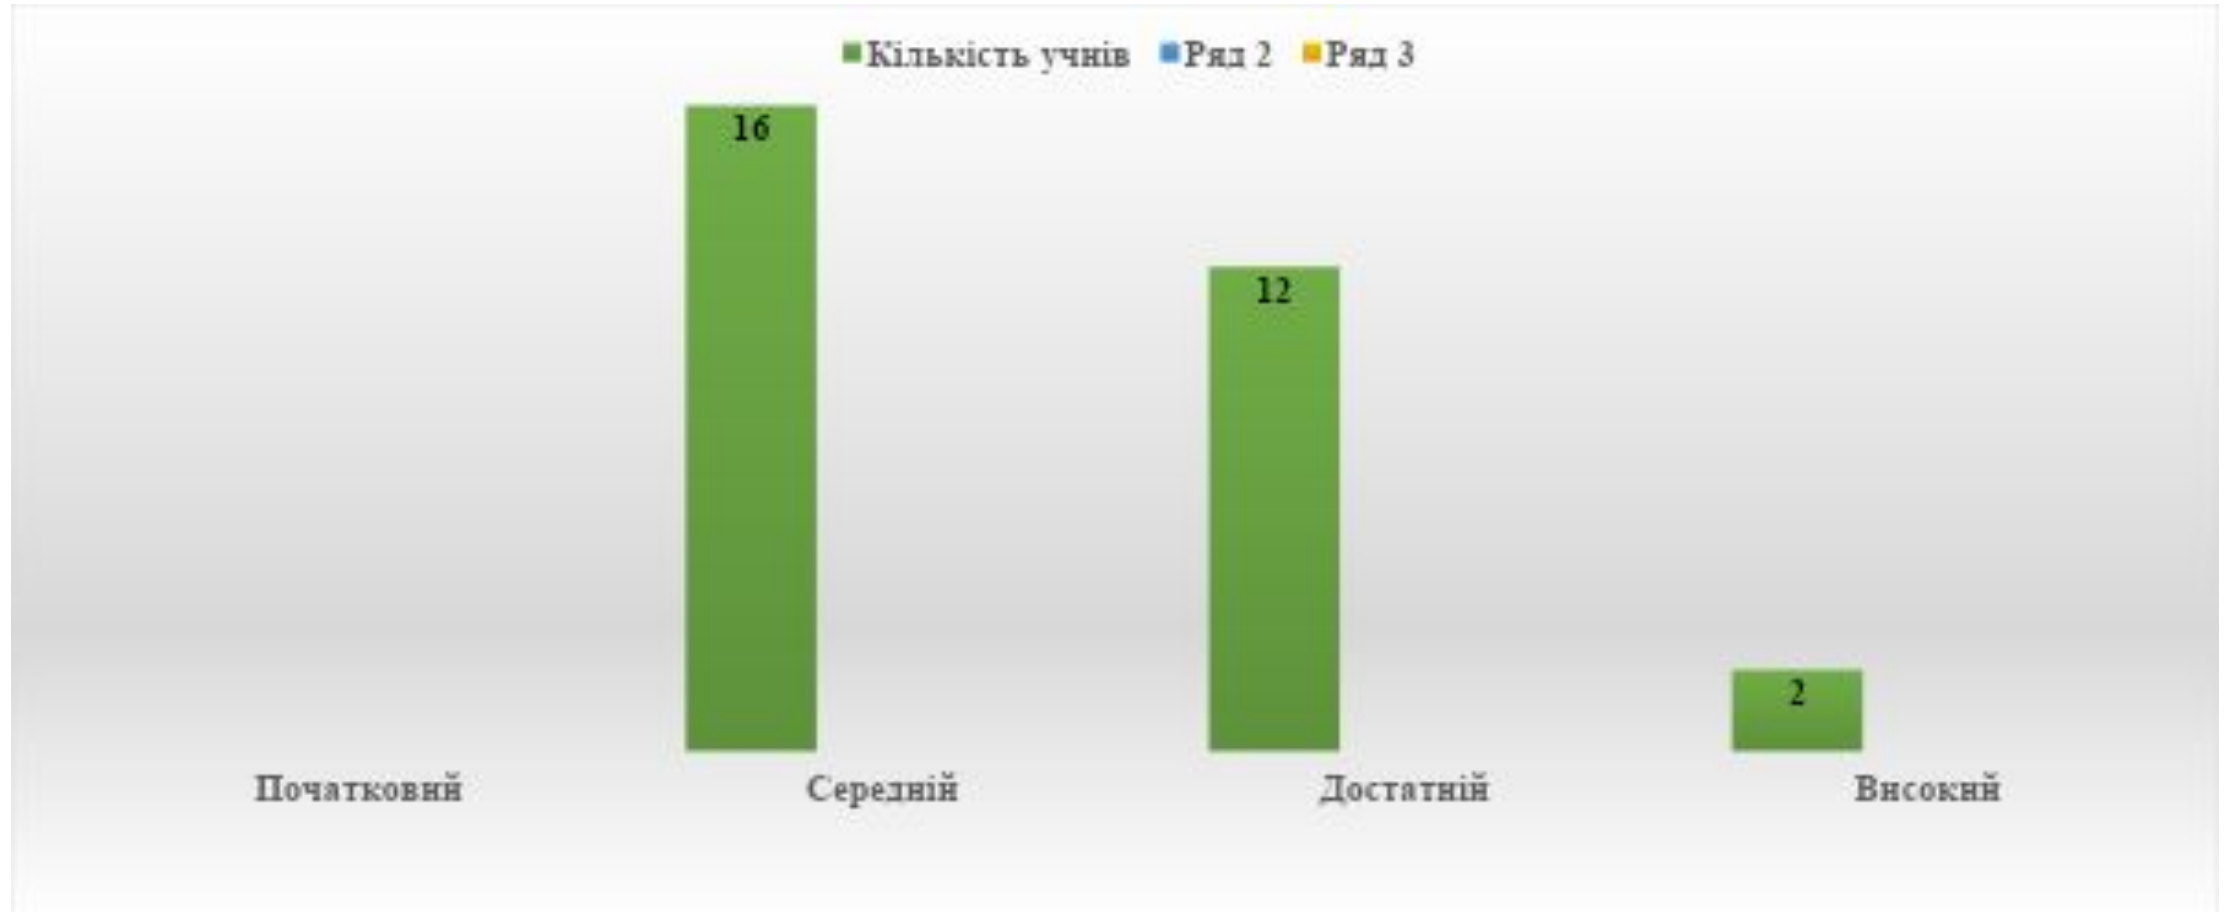

Рівневі показники успішності учнів 8-Б класу за підсумками 2021/2022 навчального року